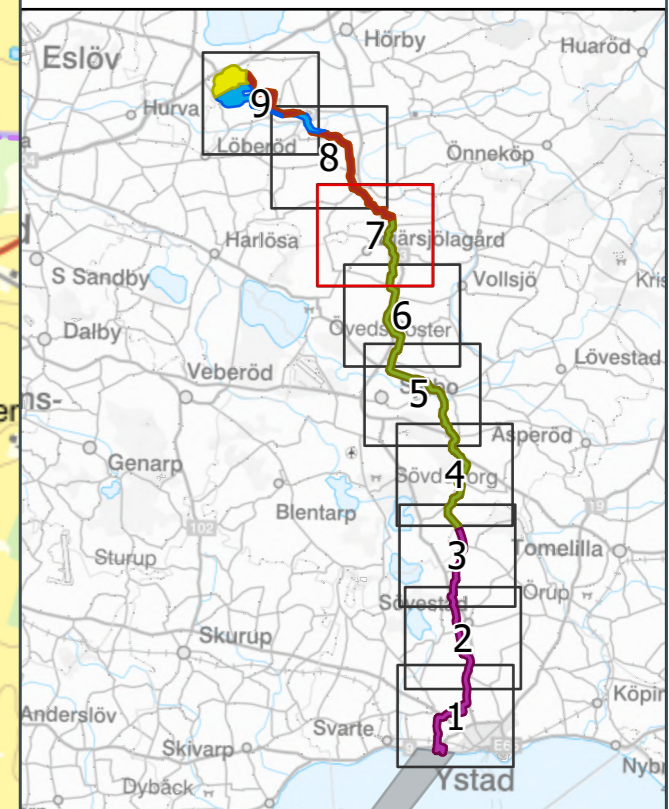

Karta 6 av 9

- Föreslagen centrumlinje kabelsträckning koncession
- Utredningskorridor - Land (Sjöbo kommun)
- - - Hansa Power Bridge, projekterad koncessionslinje för elkabel

Karttitel
ÖVERSIKTSKARTOR SAMRÅD KONCESSION

Projekt
TRITON kabelanslutning

Filnamn
 Översiktskartor_Samråd_TRI_2023-10-10.pdf

Ekvidistans

Koordinatsystem
 SWEREF99 TM

Skapad av
 341510ans2

Datum
 2023-10-10

Karta 7 av 9

- Föreslagen centrumlinje kabelsträckning koncession
- Utredningskorridor - Land (Hörby kommun)
- Utredningskorridor - Land (Sjöbo kommun)
- Hansa Power Bridge, projekterad koncessionslinje för elkabel