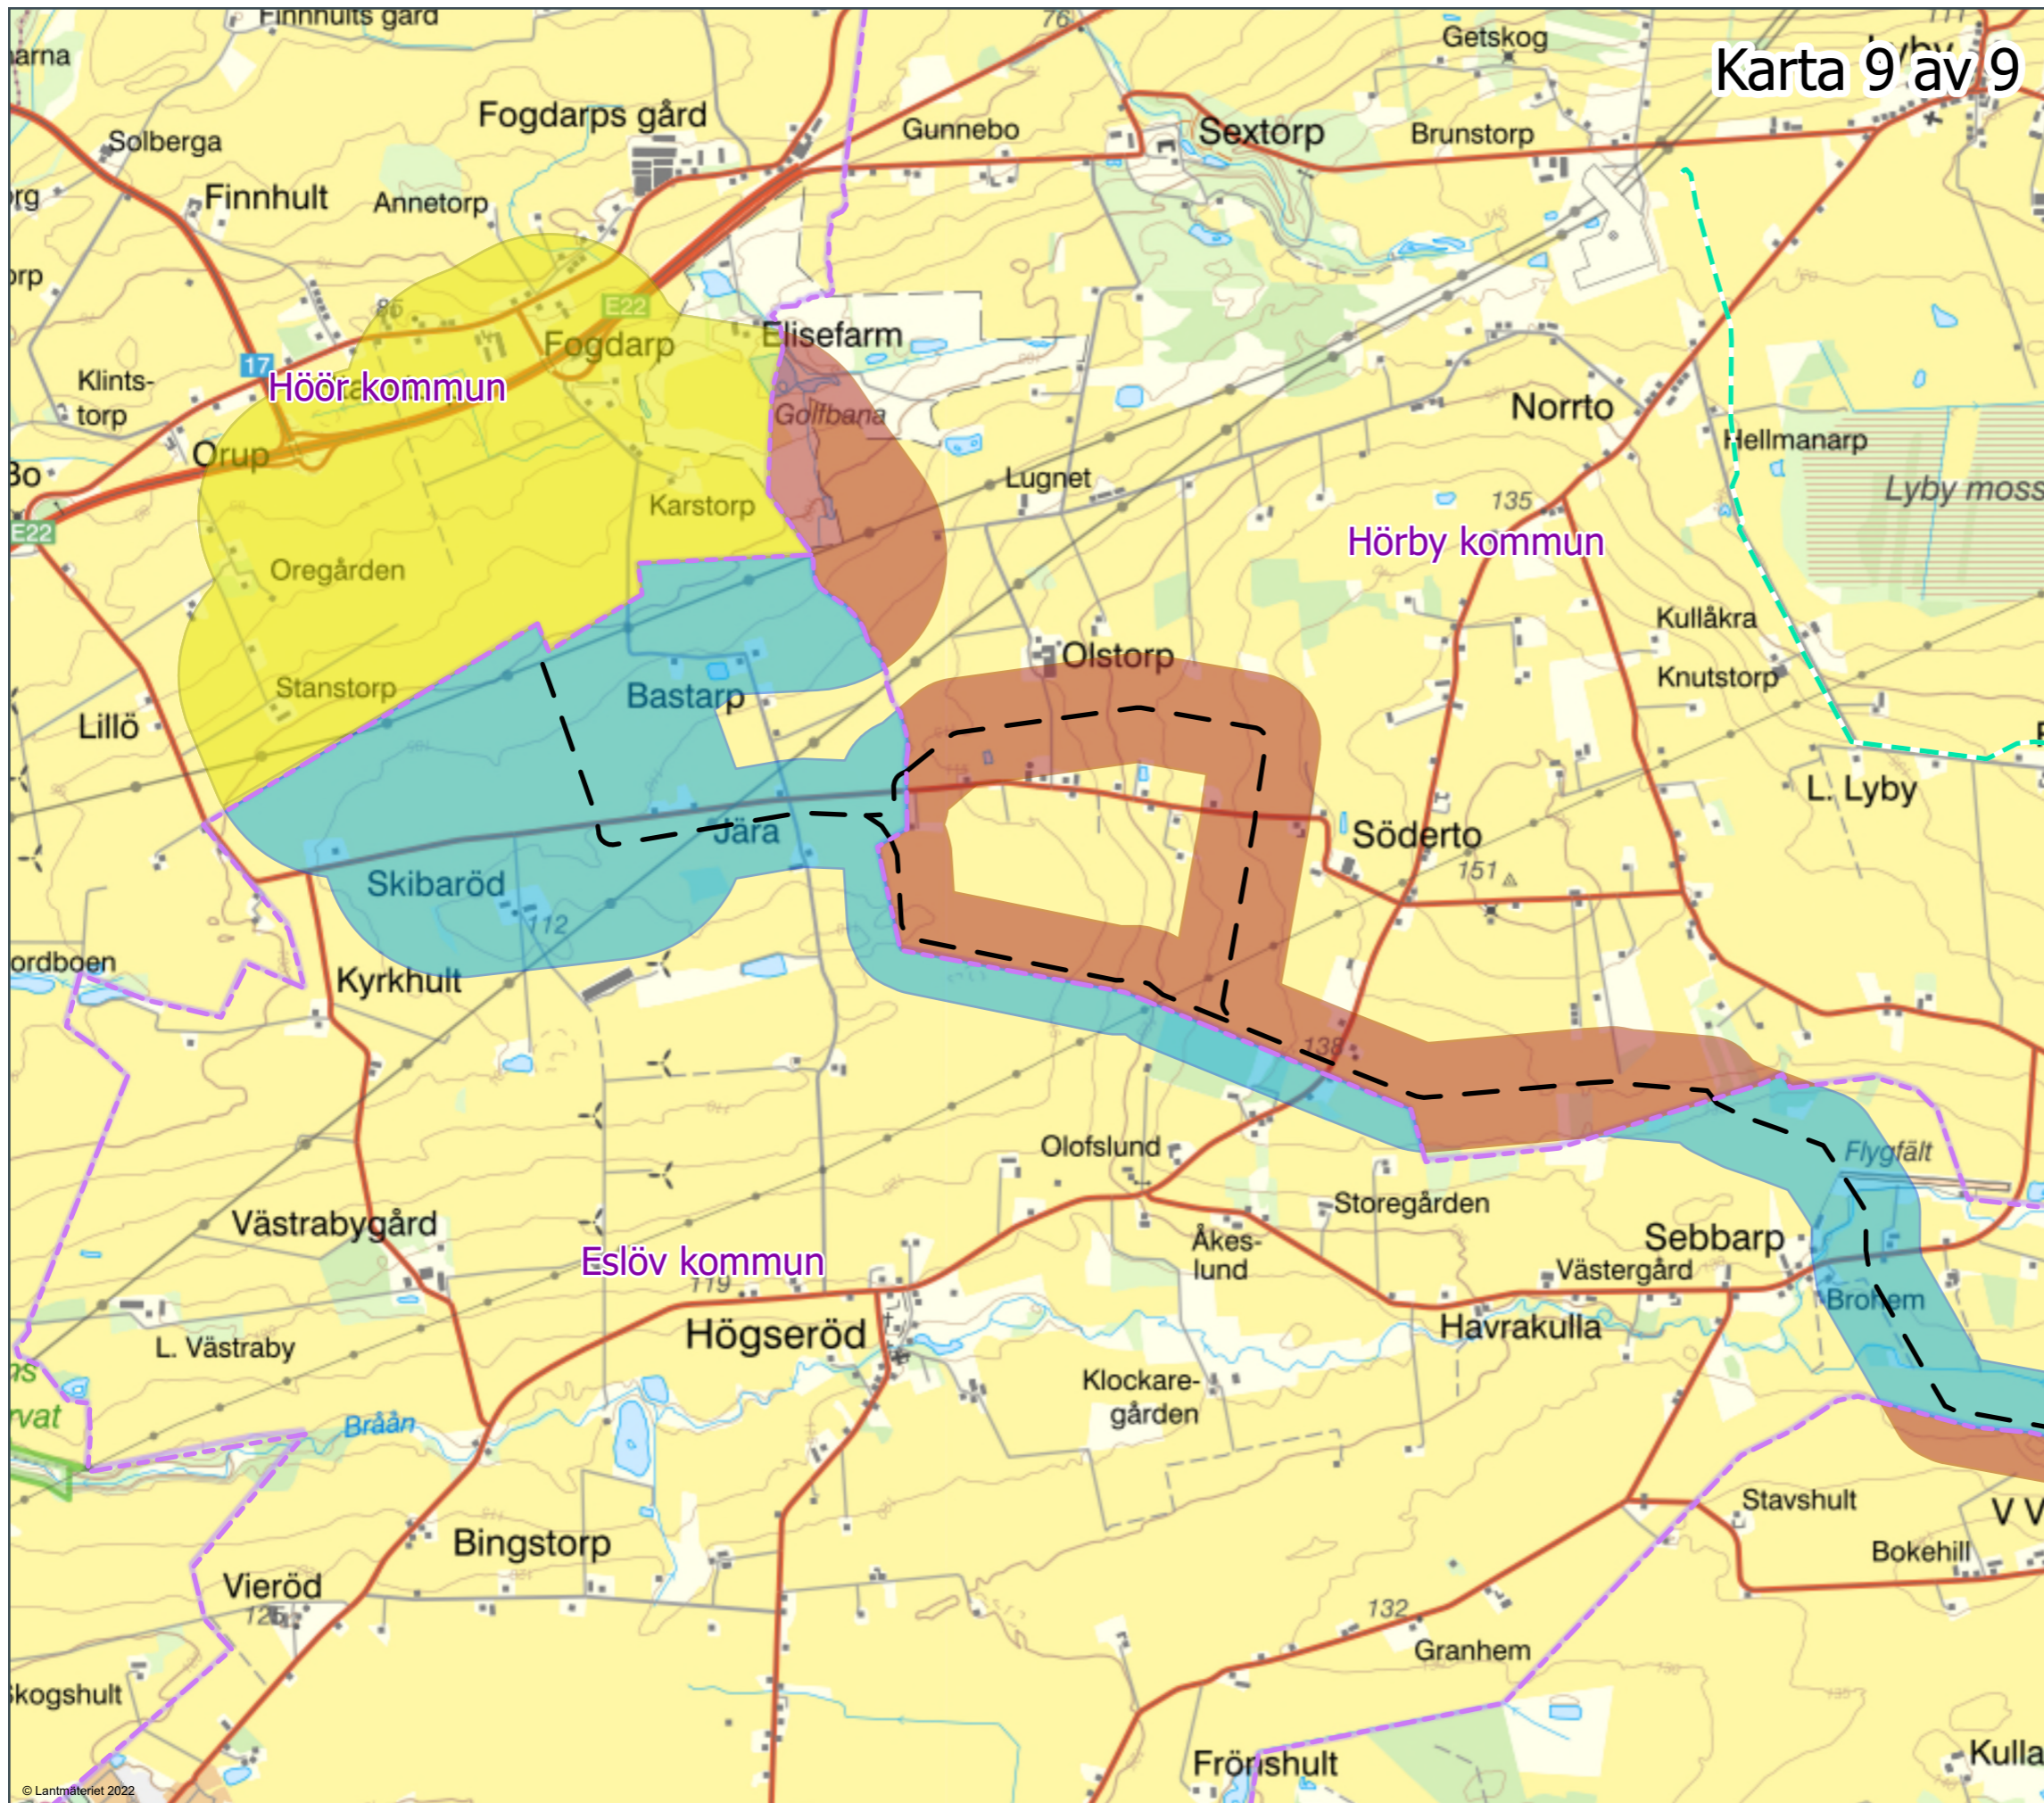

Karta 9 av 9

- Föreslagen centrumlinje kabelsträckning koncession
- Utredningskorridor - Land (Höör kommun)
- Utredningskorridor - Land (Eslöv kommun)
- Utredningskorridor - Land (Hörby kommun)
- Hansa Power Bridge, projekterad koncessionslinje för elkabel