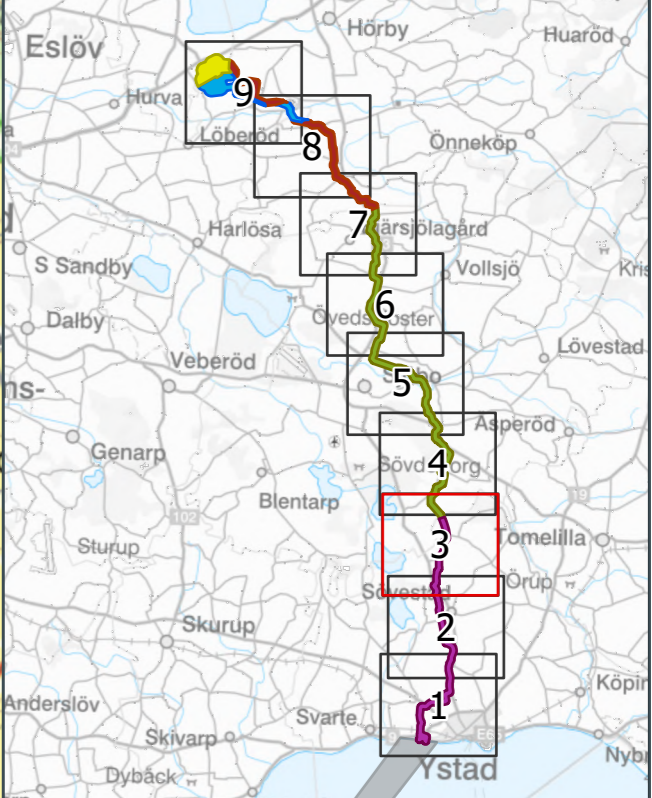

Datum 2023-10-10

Karta 2 av 9

- Föreslagen centrumlinje kabelsträckning koncession
- Utredningskorridor - Land (Ystad kommun)
- Hansa Power Bridge, projekterad koncessionslinje för elkabel

Karttitel
ÖVERSIKTSKARTOR SAMRÅD KONCESSION

Projekt
TRITON kabelanslutning

Filnamn
 Översiktskartor_Samråd_TRI_2023-10-10.pdf

Ekvidians	Koordinatsystem SWEREF99 TM
-----------	--------------------------------

Skapad av 341510ans2	
-------------------------	--

Datum 2023-10-10

Karta 3 av 9

- Föreslagen centrumlinje kabelsträckning koncession
- Utredningskorridor - Land (Sjöbo kommun)
- Utredningskorridor - Land (Ystad kommun)
- Hansa Power Bridge, projekterad koncessionslinje för elkabel