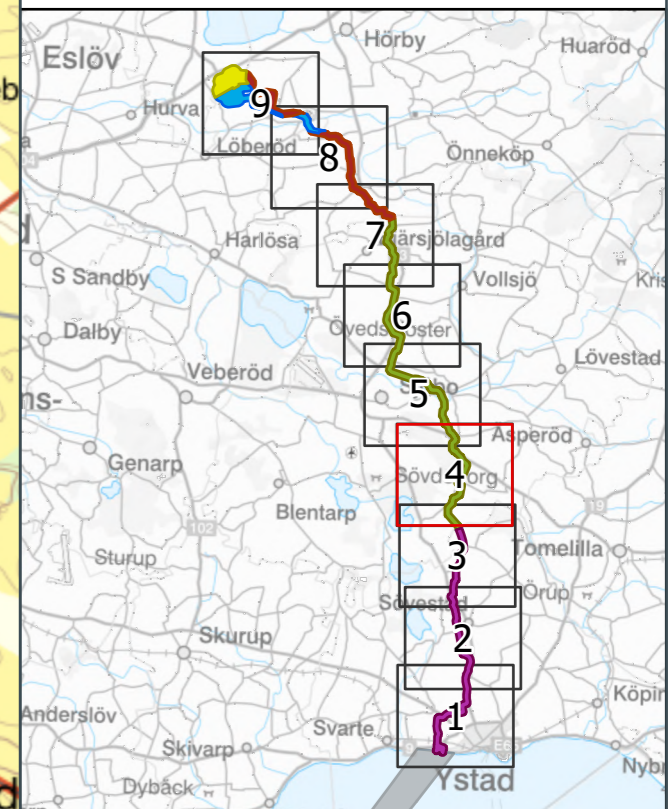

Karttitel
ÖVERSIKTSKARTOR SAMRÅD KONCESSION

Projekt
TRITON kabelanslutning

Filnamn
 Översiktskartor_Samråd_TRI_2023-10-10.pdf

Ekvidistans	Koordinatsystem SWEREF99 TM
-------------	--------------------------------

Skapad av 341510ans2	
-------------------------	--

Datum 2023-10-10

Skala (A3): 1:25 000

- Föreslagen centrumlinje kabelsträckning koncession
- Utredningskorridor - Land (Sjöbo kommun)
- Hansa Power Bridge, projekterad koncessionslinje för elkabel

Karttitel
**ÖVERSIKTSKARTOR SAMRÅD
KONCESSION**

Projekt
TRITON kabelanslutning

Filnamn
Översiktskartor_Samråd_TRI_2023-10-10.pdf

Ekvidians

Koordinatsystem
SWEREF99 TM

Skapad av
341510ans2

Datum
2023-10-10

Karta 5 av 9