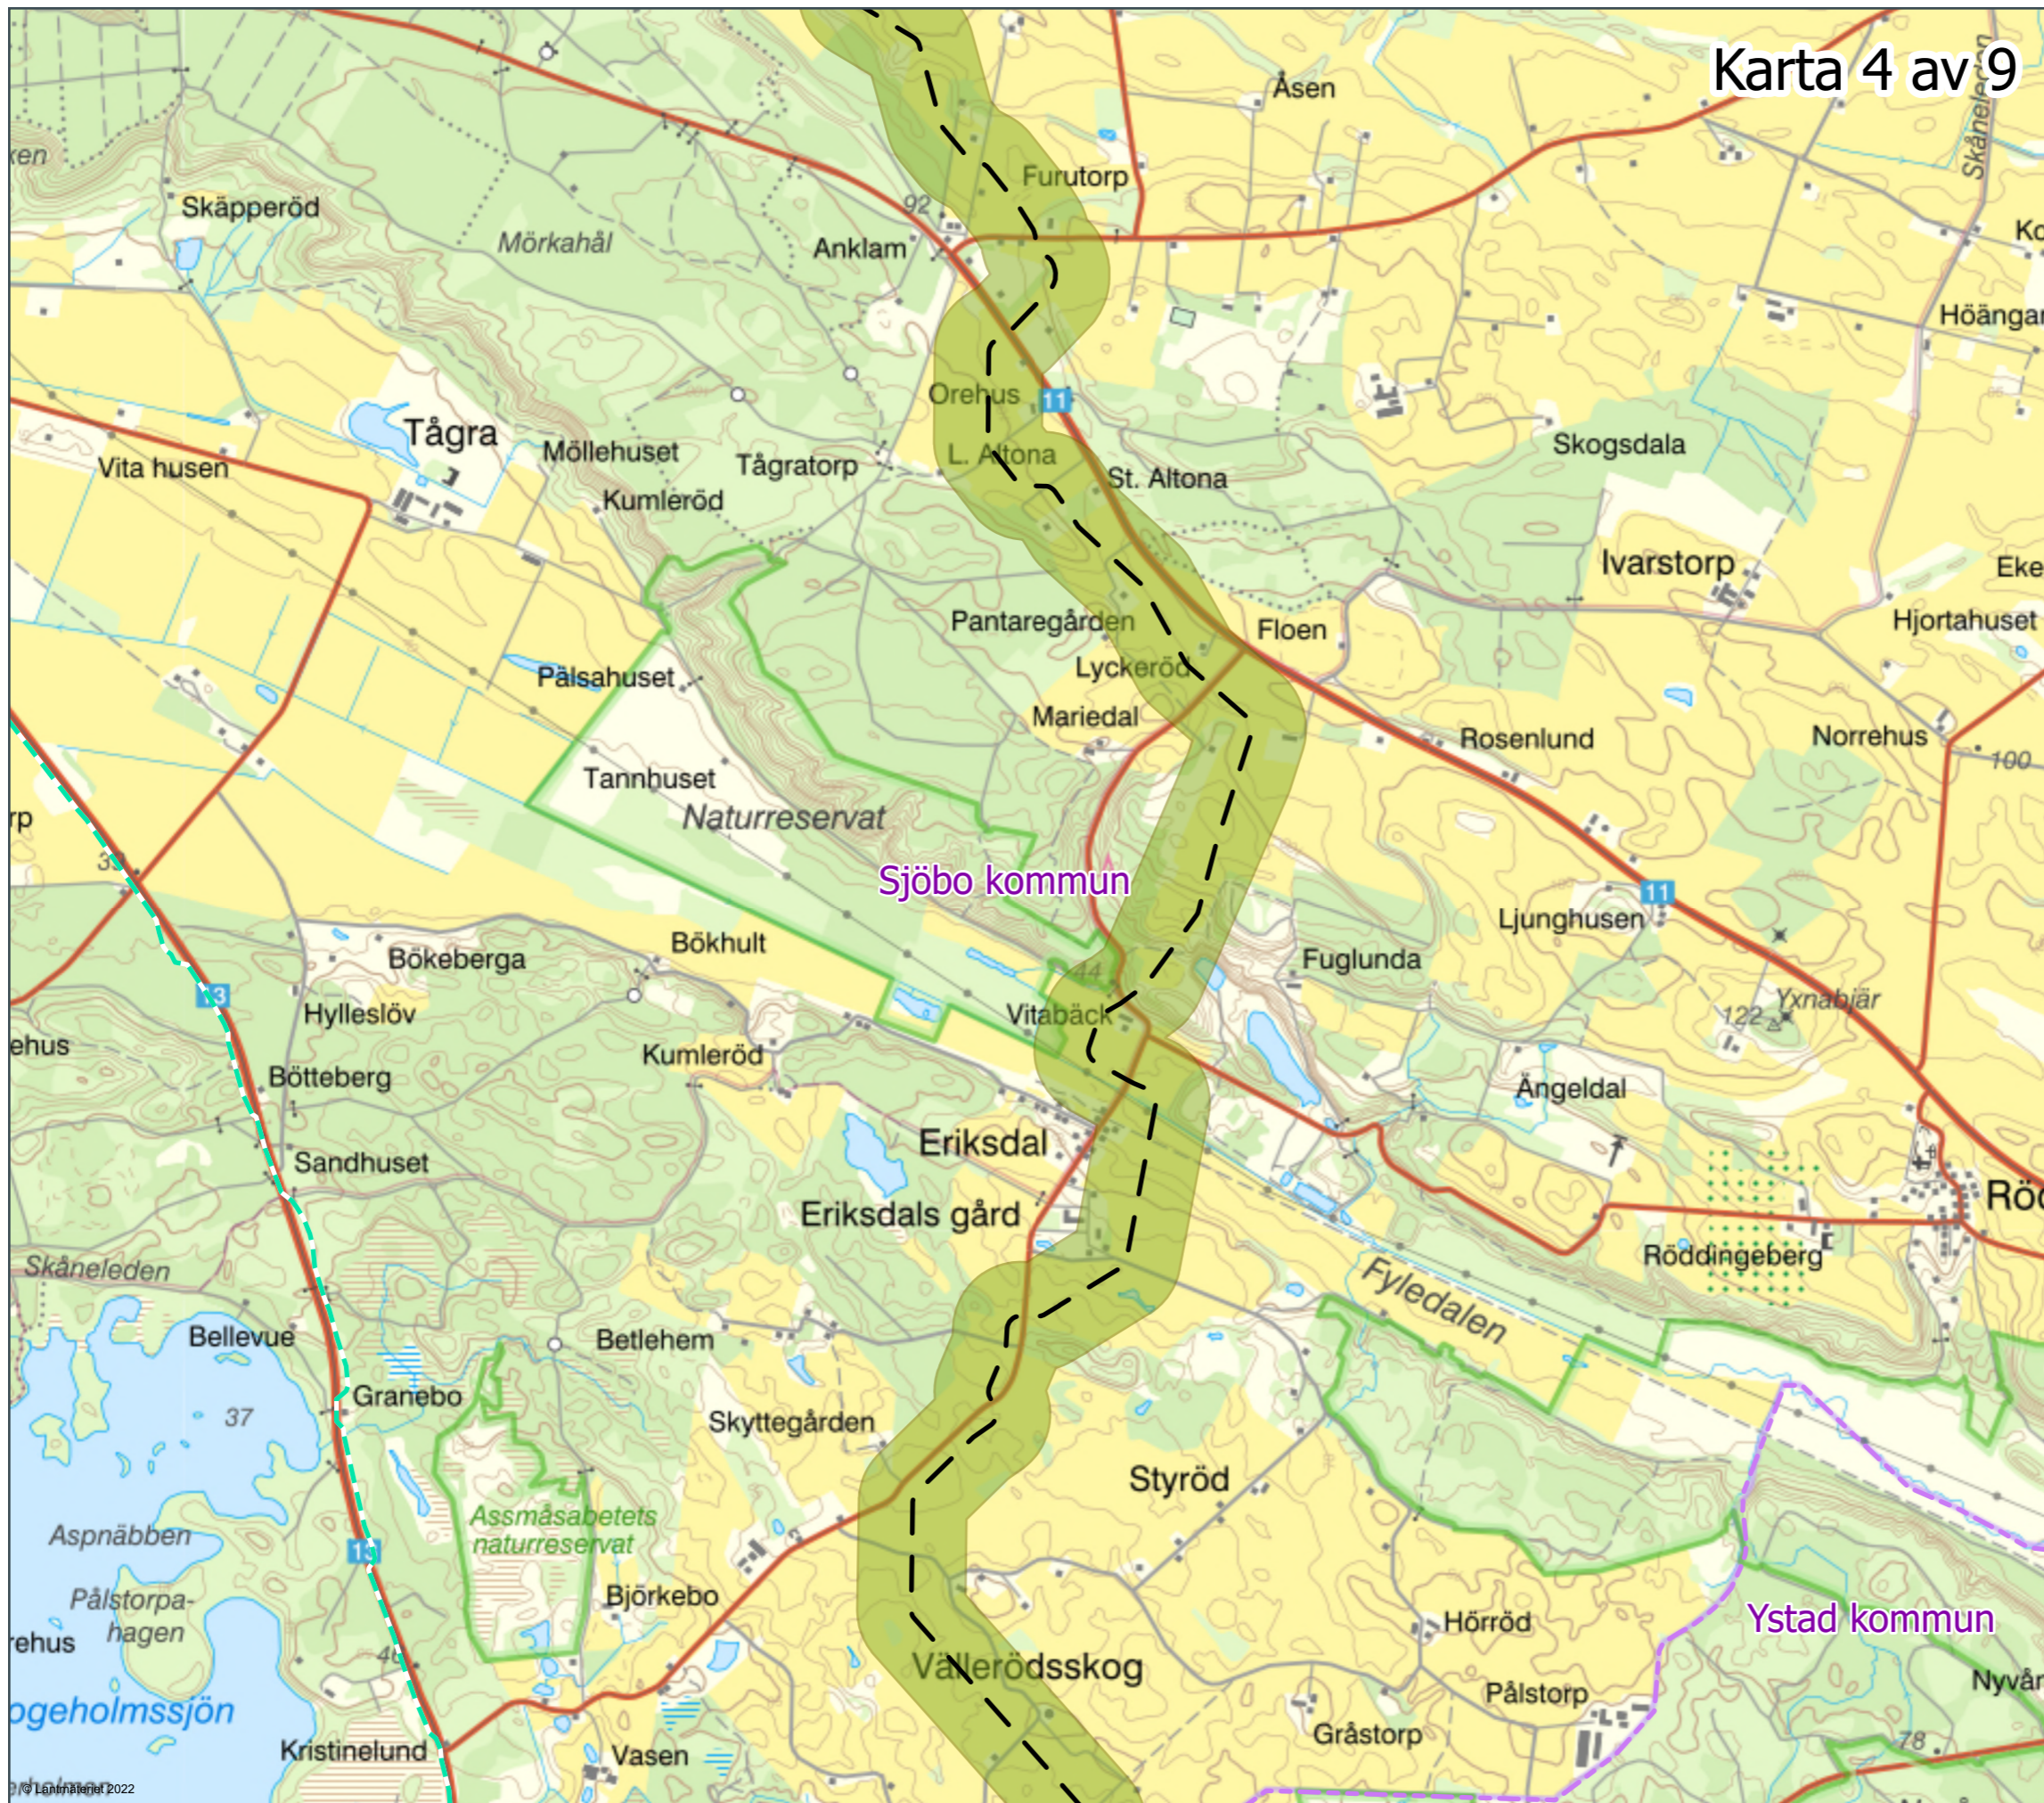

Karttitel
**ÖVERSIKTSKARTOR SAMRÅD
KONCESSION**

Projekt
TRITON kabelanslutning

Filnamn
Översiktskartor_Samråd_TRI_2023-10-10.pdf

Ekvidians

Koordinatsystem
SWEREF99 TM

Skapad av
341510ans2

Datum
2023-10-10

Karta 5 av 9