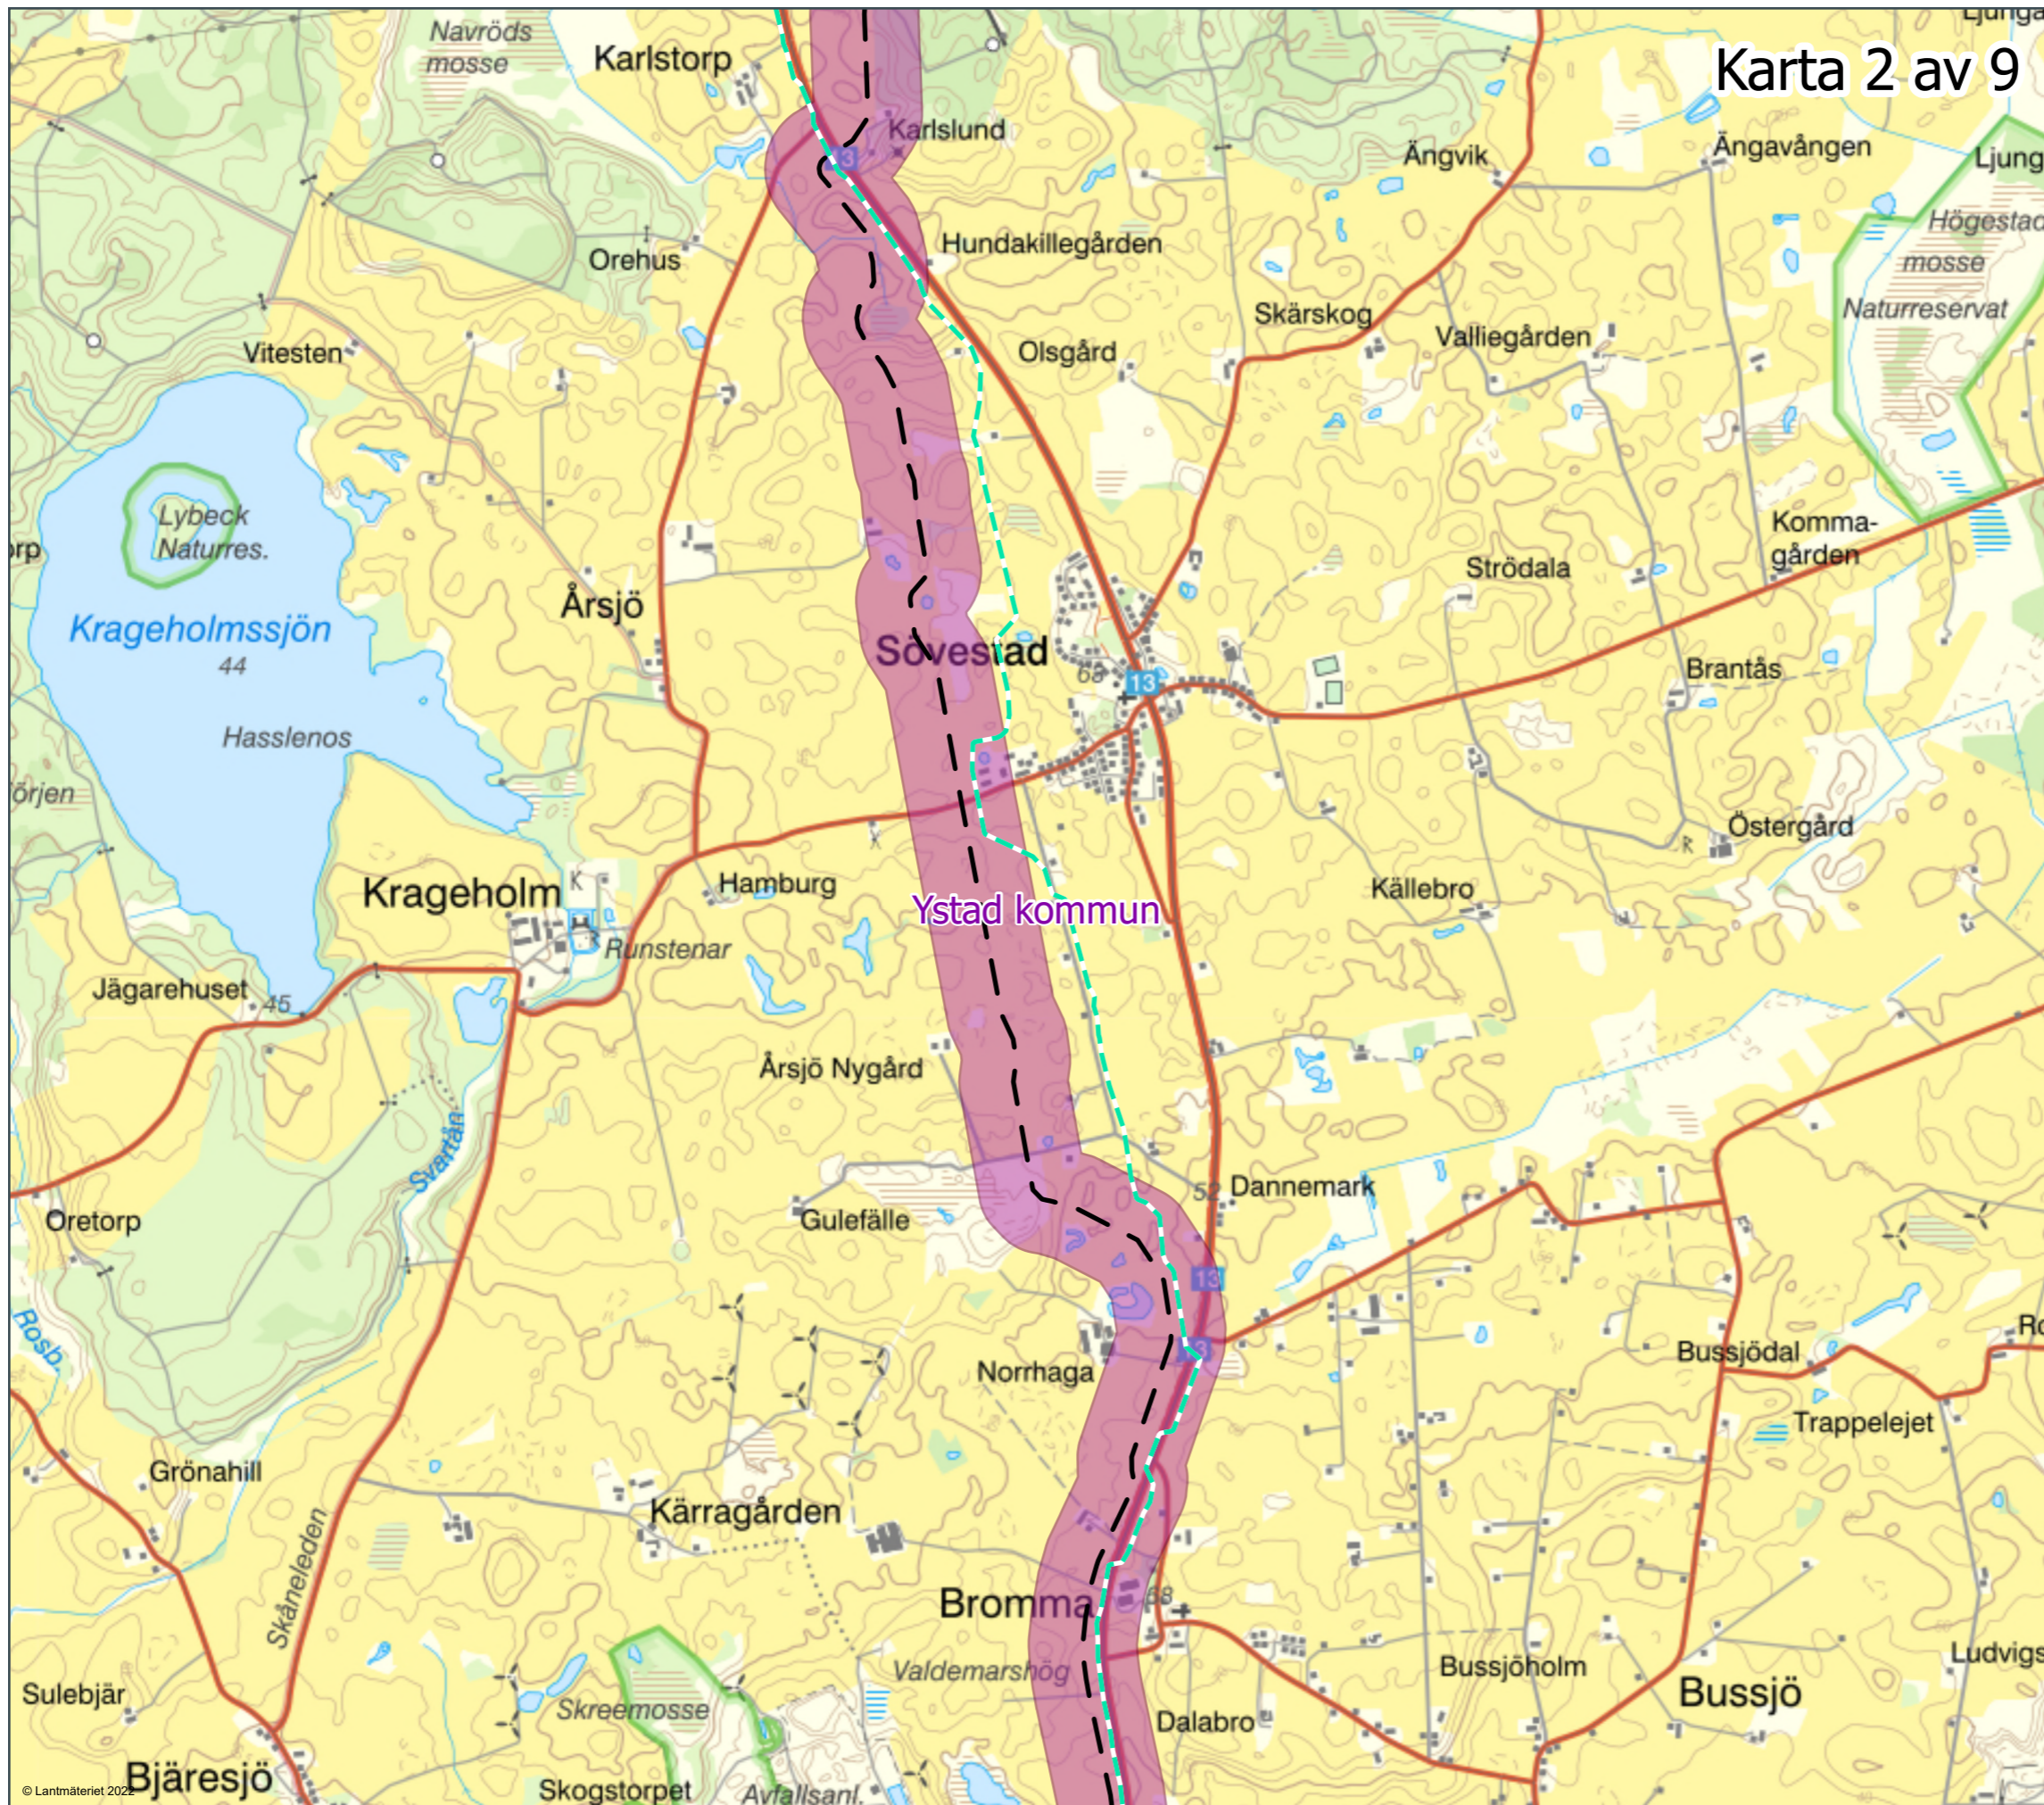

Karta 2 av 9

- Föreslagen centrumlinje kabelsträckning koncession
- Utredningskorridor - Land (Ystad kommun)
- Hansa Power Bridge, projekterad koncessionslinje för elkabel