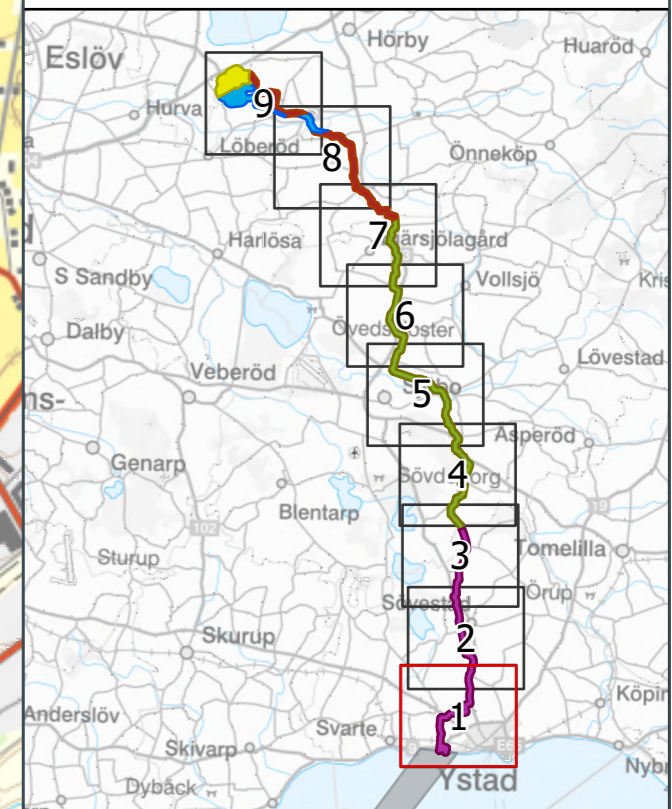

Karta 1 av 9

- Föreslagen centrumlinje kabelsträckning koncession
- Utredningskorridor - Land (Ystad kommun)
- Utredningskorridor - Hav
- Hansa Power Bridge, projekterad koncessionslinje för elkabel

Karttitel
ÖVERSIKTSKARTOR SAMRÅD KONCESSION

Projekt
TRITON kabelanslutning

Filnamn
 Översiktskartor_Samråd_TRI_2023-10-10.pdf

Ekvidistans	Koordinatsystem SWEREF99 TM
-------------	--------------------------------

Skapad av 341510ans2	
-------------------------	--