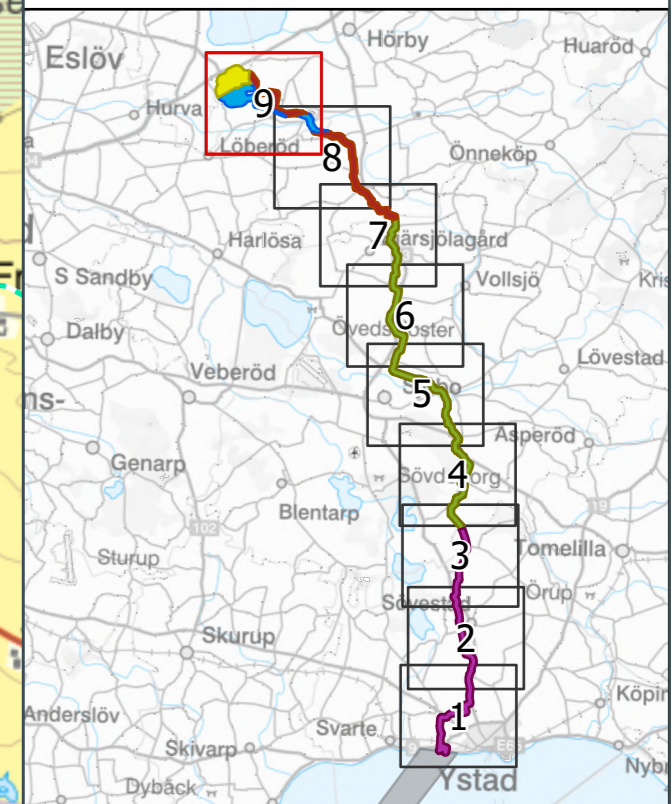

Karttitel
**ÖVERSIKTSKARTOR SAMRÅD
 KONCESSION**

Projekt
TRITON kabelanslutning

Filnamn
 Översiktskartor_Samråd_TRI_2023-10-10.pdf

Ekvidistans	Koordinatsystem SWEREF99 TM
-------------	--------------------------------

Skapad av 341510ans2	
-------------------------	--

Datum 2023-10-10

Karta 9 av 9

- Föreslagen centrumlinje kabelsträckning koncession
- Utredningskorridor - Land (Höör kommun)
- Utredningskorridor - Land (Eslöv kommun)
- Utredningskorridor - Land (Hörby kommun)
- Hansa Power Bridge, projekterad koncessionslinje för elkabel