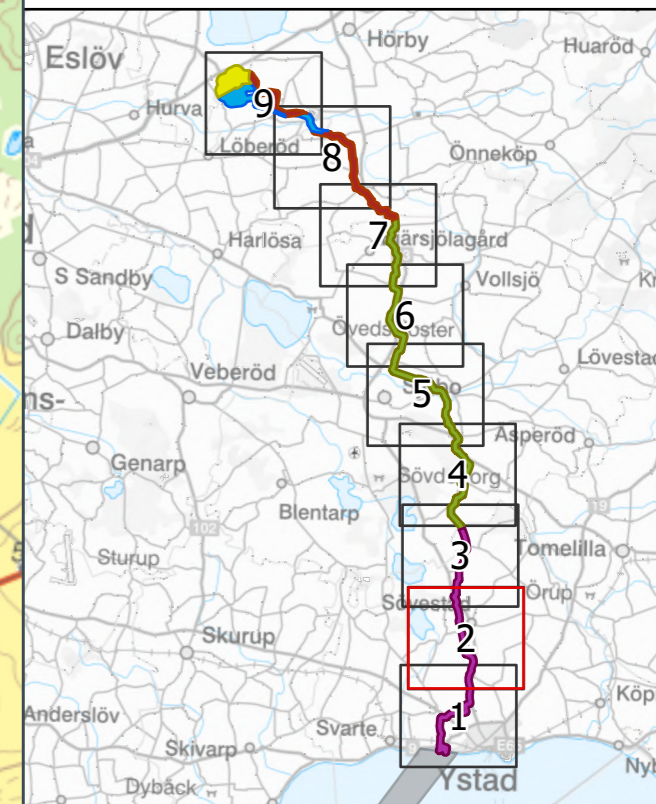

Karta 1 av 9

- Föreslagen centrumlinje kabelsträckning koncession
- Utredningskorridor - Land (Ystad kommun)
- Utredningskorridor - Hav
- Hansa Power Bridge, projekterad koncessionslinje för elkabel

Karttitel
ÖVERSIKTSKARTOR SAMRÅD KONCESSION

Projekt
TRITON kabelanslutning

Filnamn
 Översiktskartor_Samråd_TRI_2023-10-10.pdf

Ekvidistans	Koordinatsystem SWEREF99 TM
-------------	--------------------------------

Skapad av 341510ans2	
-------------------------	--

Datum 2023-10-10

Karta 2 av 9

- Föreslagen centrumlinje kabelsträckning koncession
- Utredningskorridor - Land (Ystad kommun)
- Hansa Power Bridge, projekterad koncessionslinje för elkabel

Karttitel
ÖVERSIKTSKARTOR SAMRÅD KONCESSION