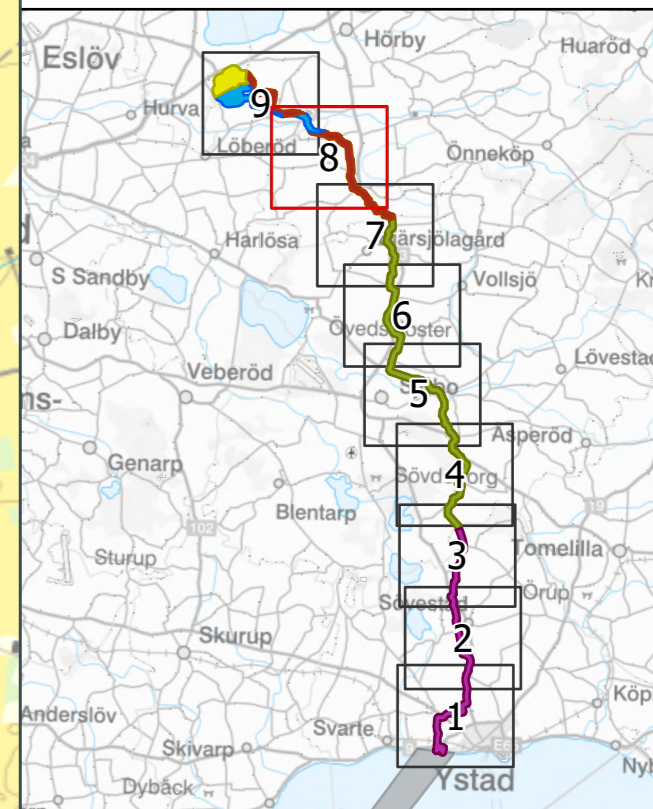

- Föreslagen centrumlinje kabelsträckning koncession
- Utredningskorridor - Land (Eslöv kommun)
- Utredningskorridor - Land (Hörby kommun)
- Hansa Power Bridge, projekterad koncessionslinje för elkabel

Karttitel
**ÖVERSIKTSKARTOR SAMRÅD
KONCESSION**

Projekt
TRITON kabelanslutning

Filnamn
Översiktskartor_Samråd_TRI_2023-10-10.pdf

Ekvidistans	Koordinatsystem SWEREF99 TM

Skapad av 341510ans2	

Datum 2023-10-10