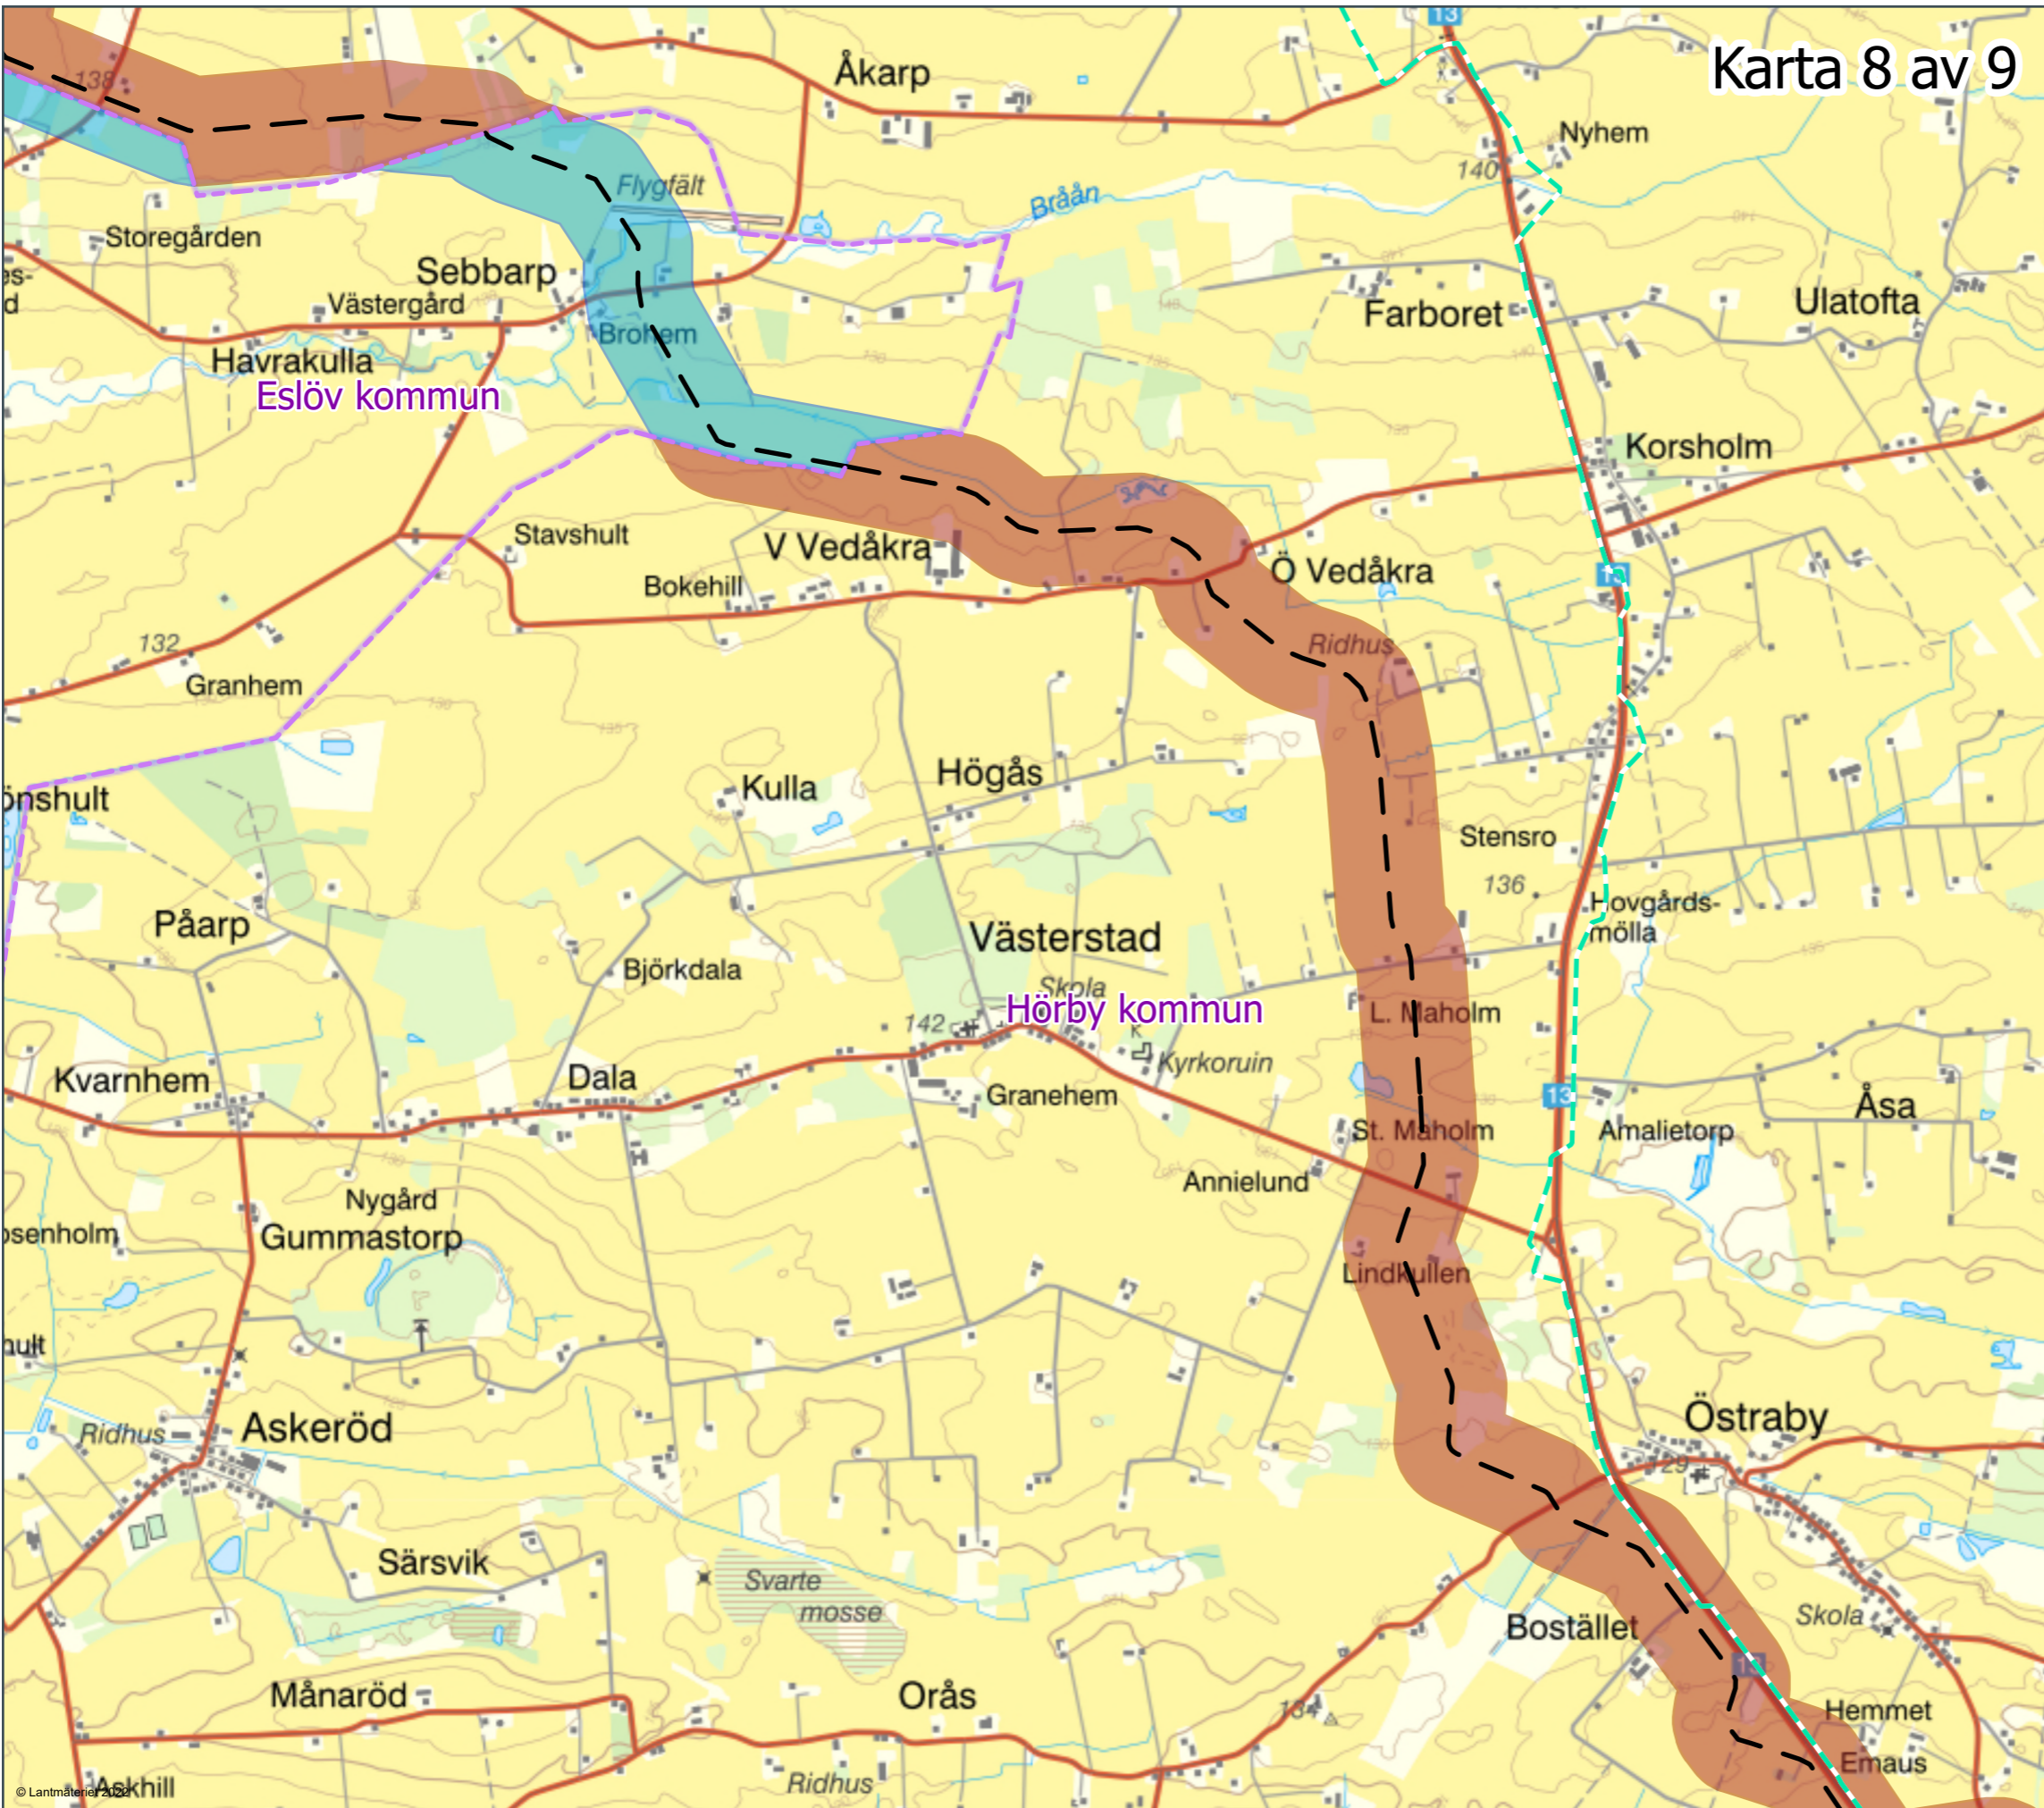

- Föreslagen centrumlinje kabelsträckning koncession
- Utredningskorridor - Land (Eslöv kommun)
- Utredningskorridor - Land (Hörby kommun)
- Hansa Power Bridge, projekterad koncessionslinje för elkabel

Karttitel
**ÖVERSIKTSKARTOR SAMRÅD
KONCESSION**

Projekt
TRITON kabelanslutning

Filnamn
Översiktskartor_Samråd_TRI_2023-10-10.pdf

Ekvidistans	Koordinatsystem SWEREF99 TM

Skapad av 341510ans2	

Datum 2023-10-10