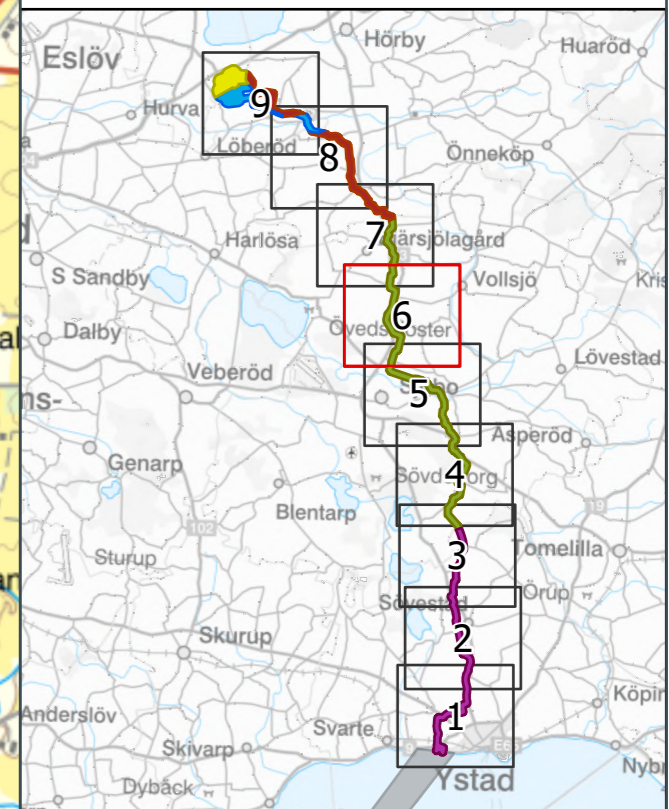

Karttitel
**ÖVERSIKTSKARTOR SAMRÅD
KONCESSION**

Projekt
TRITON kabelanslutning

Filnamn
Översiktskartor_Samråd_TRI_2023-10-10.pdf

Ekvidians

Koordinatsystem

SWEREF99 TM

Skapad av
341510ans2

Datum
2023-10-10

Karta 6 av 9

- Föreslagen centrumlinje kabelsträckning koncession
- Utredningskorridor - Land (Sjöbo kommun)
- - - Hansa Power Bridge, projekterad koncessionslinje för elkabel

Karttitel
ÖVERSIKTSKARTOR SAMRÅD KONCESSION