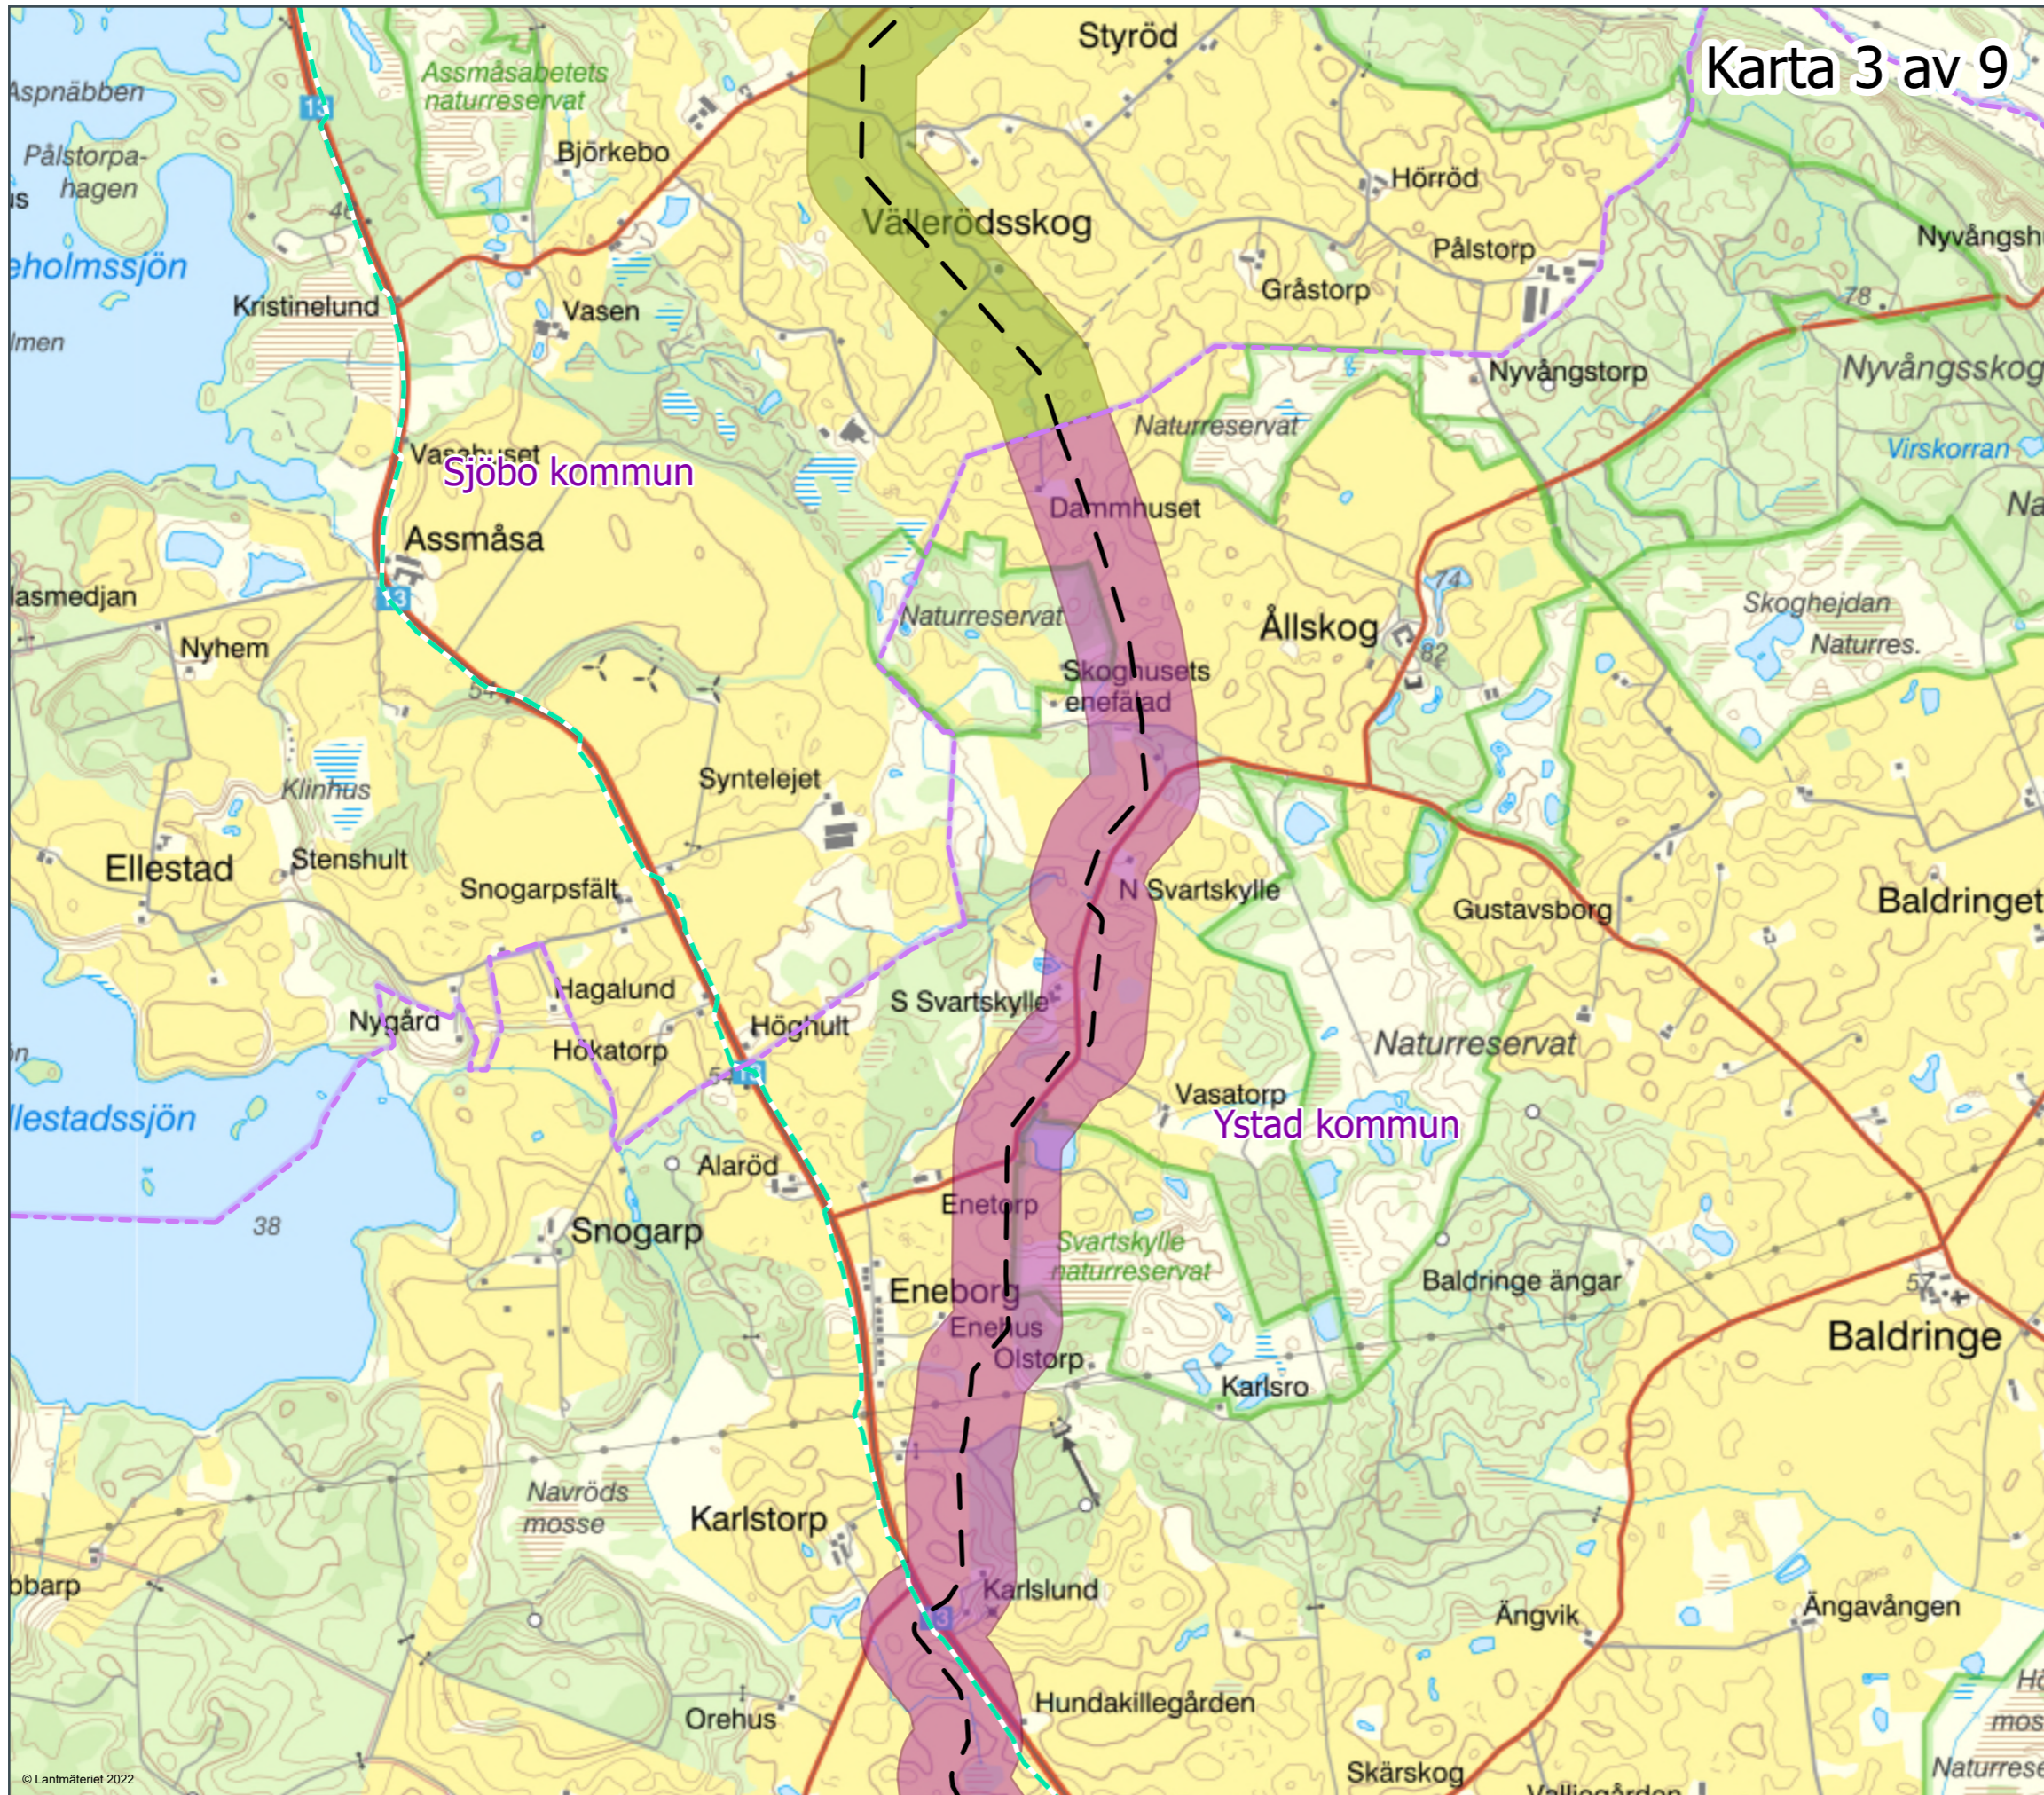

Karta 3 av 9

- --- Föreslagen centrumlinje kabelsträckning koncession
- Utredningskorridor - Land (Sjöbo kommun)
- Utredningskorridor - Land (Ystad kommun)
- --- Hansa Power Bridge, projekterad koncessionslinje för elkabel