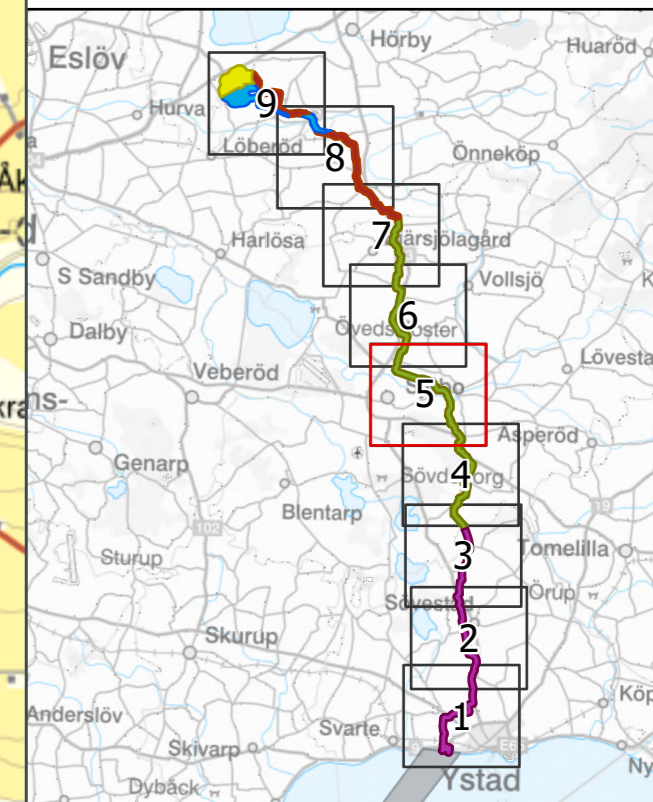

Karttitel
**ÖVERSIKTSKARTOR SAMRÅD
KONCESSION**

Projekt
TRITON kabelanslutning

Filnamn
Översiktskartor_Samråd_TRI_2023-10-10.pdf

Ekvidians

Koordinatsystem
SWEREF99 TM

Skapad av
341510ans2

Datum
2023-10-10

Karta 5 av 9

0 250 500 1 000 1 500 m

Skala (A3): 1:25 000

- Föreslagen centrumlinje kabelsträckning koncession
- Utredningskorridor - Land (Sjöbo kommun)
- Hansa Power Bridge, projekterad koncessionslinje för elkabel