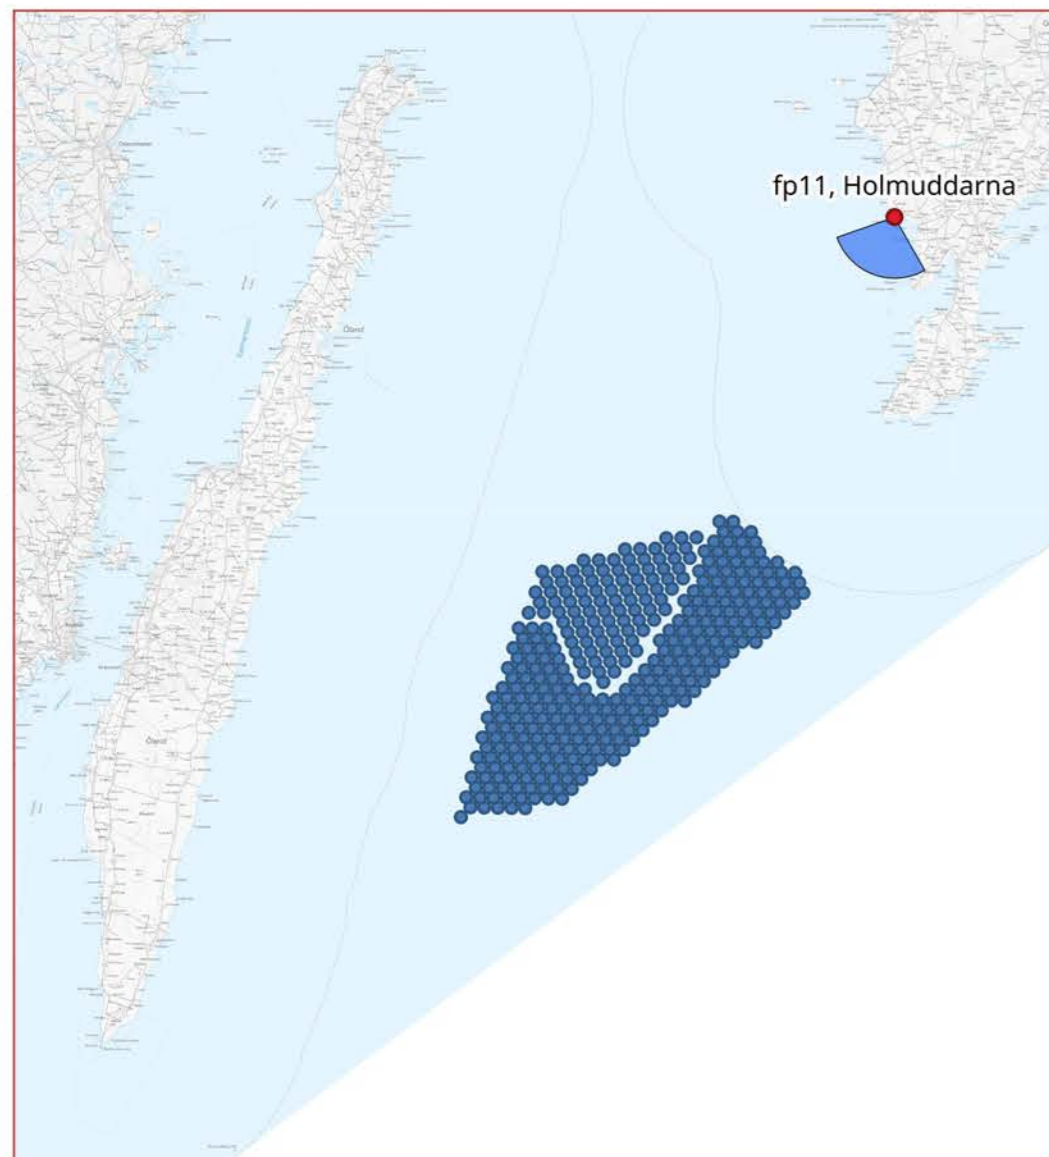

Symboler som visar vindkraftverkens placering. Avstånd till närmsta vindkraftverk är cirka 33,2 km

FOTOPUNKT 5, BLÄSINGE HAMN

Symboler som visar vindkraftverkens placering. Avstånd till närmsta vindkraftverk är cirka 33,5 km

FOTOPUNKT 6, SANDBYBORG

Symboler som visar vindkraftverkens placering. Avstånd till närmsta vindkraftverk är cirka 35 km

FOTOPUNKT 7, SEGERSTAD

Symboler som visar vindkraftverkens placering. Avstånd till närmsta vindkraftverk är cirka 40,8 km

FOTOPUNKT 8, EKETORPS BORG

Symboler som visar vindkraftverkens placering. Avstånd till närmsta vindkraftverk är cirka 46,6 km

FOTOPUNKT 9, LÅNGE JAN

Symboler som visar vindkraftverkens placering. Avstånd till närmsta vindkraftverk är cirka 56,2 km

FOTOPUNKT 10, HOBURGEN

Symboler som visar vindkraftverkens placering. Avstånd till närmsta vindkraftverk är cirka 23,8 km

FOTOPUNKT 11, HOLMUDDARNA

Symboler som visar vindkraftverkens placering. Avstånd till närmsta vindkraftverk är cirka 45,6 km