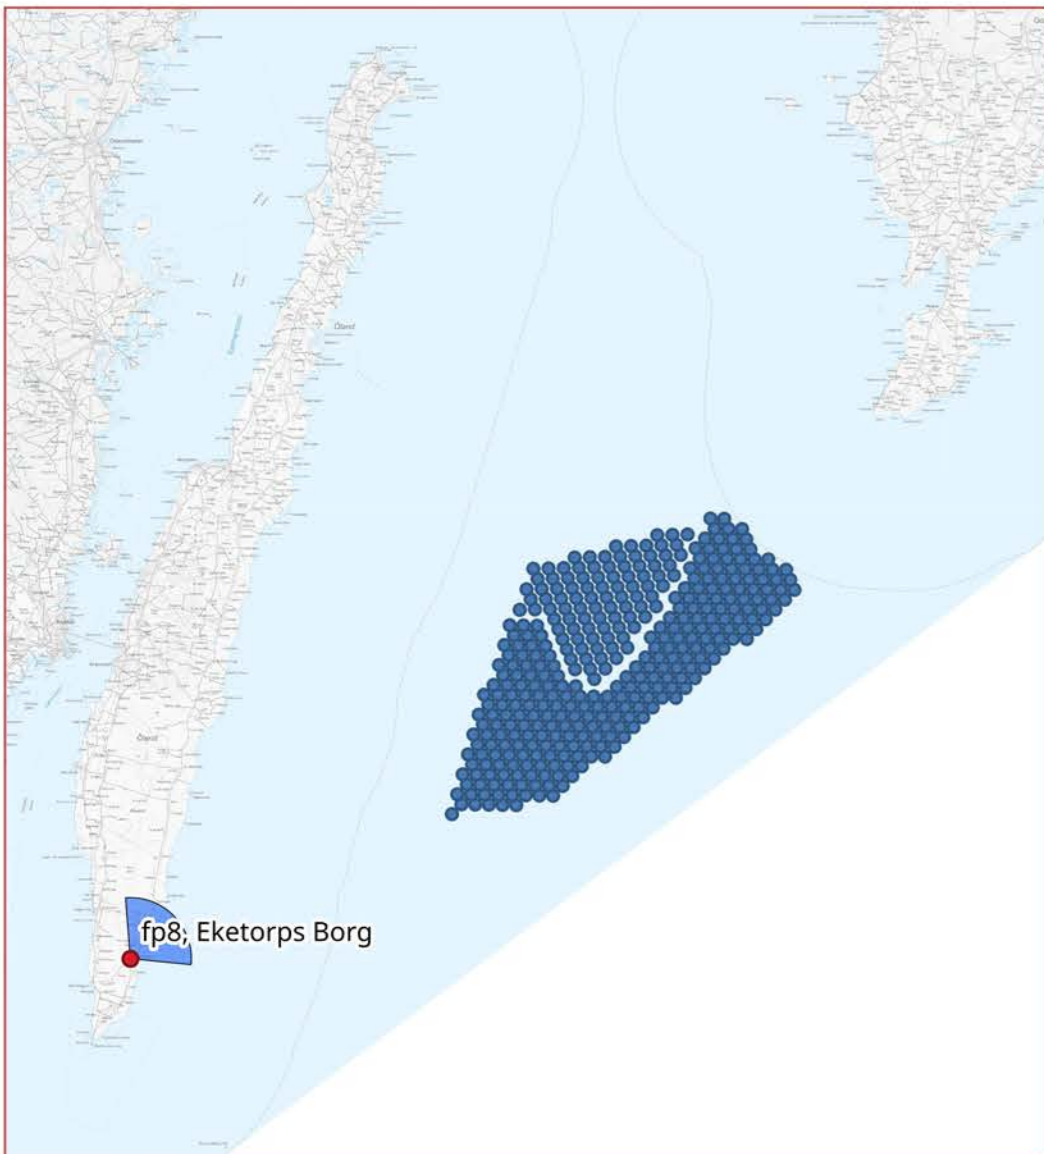

FOTOPUNKT 3, KÅRE HAMN

Symboler som visar vindkraftverkens placering. Avstånd till närmsta vindkraftverk är cirka 37,8 km

FOTOPUNKT 4, KAPELLUDDEN

Siktpunkt (SR99TM):	Ost 612 325 Nord 6 298 743 Höjd 6 m.ö.h.	Fotograferingstid	2021-05-29 14:40
Kamerans höjd:	1,6 m ovan mark	Betraktelseavstånd:	Dubbla avståndet av montagets höjd
Montagets riktning:	100°		
Montagets synfält:	101° x 26°		

Symboler som visar vindkraftverkens placering. Avstånd till närmsta vindkraftverk är cirka 33,2 km

FOTOPUNKT 5, BLÄSINGE HAMN

Symboler som visar vindkraftverkens placering. Avstånd till närmsta vindkraftverk är cirka 33,5 km

FOTOPUNKT 6, SANDBYBORG

Symboler som visar vindkraftverkens placering. Avstånd till närmsta vindkraftverk är cirka 35 km

FOTOPUNKT 7, SEGERSTAD

Symboler som visar vindkraftverkens placering. Avstånd till närmsta vindkraftverk är cirka 40,8 km

FOTOPUNKT 8, EKETORPS BORG

Symboler som visar vindkraftverkens placering. Avstånd till närmsta vindkraftverk är cirka 46,6 km

FOTOPUNKT 9, LÅNGE JAN

Symboler som visar vindkraftverkens placering. Avstånd till närmsta vindkraftverk är cirka 56,2 km