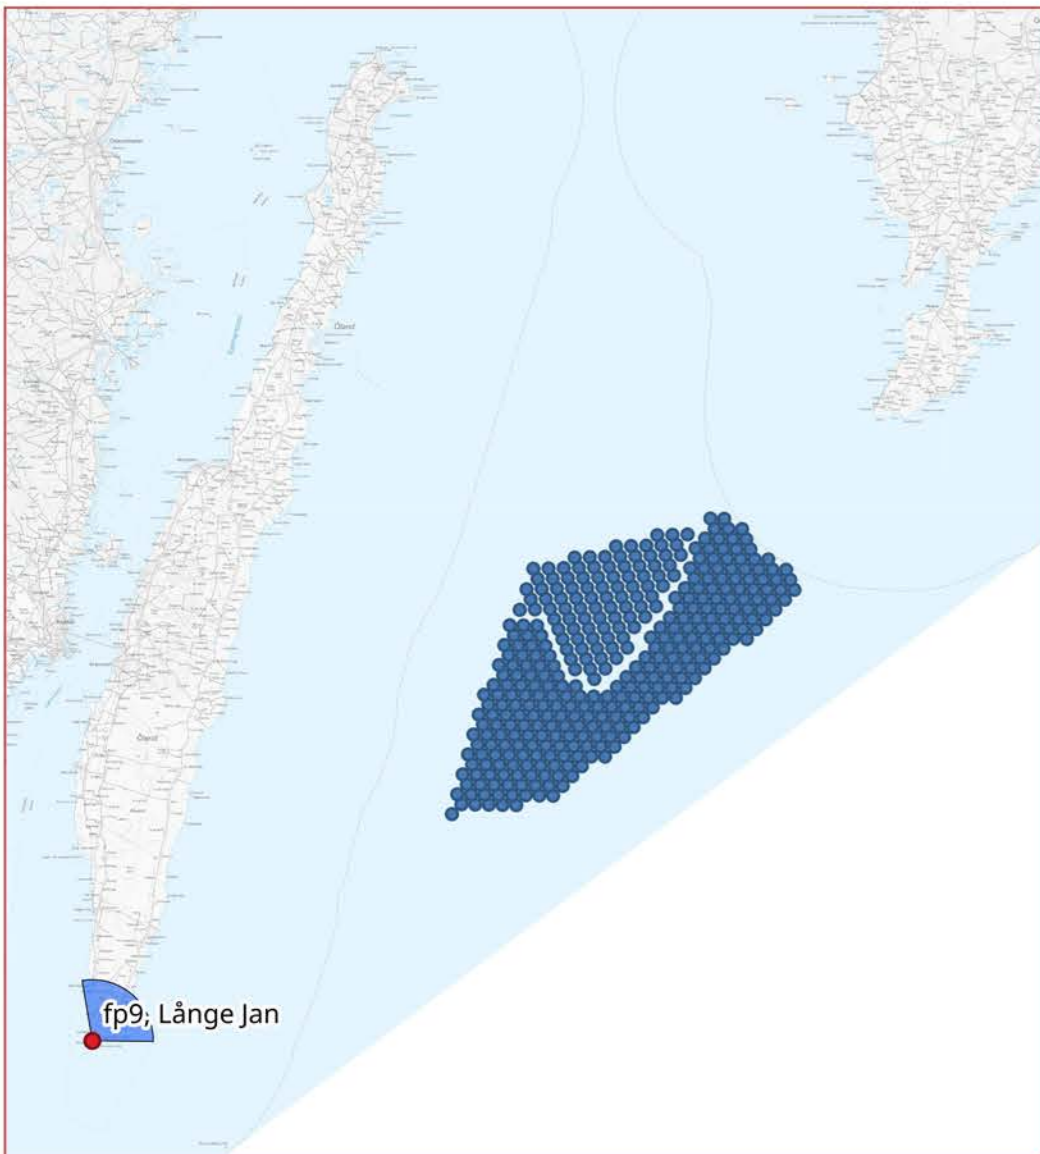

FOTOPUNKT 3, KÅRE HAMN

Symboler som visar vindkraftverkens placering. Avstånd till närmsta vindkraftverk är cirka 37,8 km

FOTOPUNKT 4, KAPELLUDDEN

Siktpunkt (SR99TM):	Ost 612 325 Nord 6 298 743 Höjd 6 m.ö.h.	Fotograferingstid	2021-05-29 14:40
Kamerans höjd:	1,6 m ovan mark	Betraktelseavstånd:	Dubbla avståndet av montagets höjd
Montagets riktning:	100°		
Montagets synfält:	101° x 26°		

Symboler som visar vindkraftverkens placering. Avstånd till närmsta vindkraftverk är cirka 33,2 km

FOTOPUNKT 5, BLÄSINGE HAMN

Symboler som visar vindkraftverkens placering. Avstånd till närmsta vindkraftverk är cirka 33,5 km

FOTOPUNKT 6, SANDBYBORG

Symboler som visar vindkraftverkens placering. Avstånd till närmsta vindkraftverk är cirka 35 km

FOTOPUNKT 7, SEGERSTAD

Symboler som visar vindkraftverkens placering. Avstånd till närmsta vindkraftverk är cirka 40,8 km

FOTOPUNKT 8, EKETORPS BORG

Symboler som visar vindkraftverkens placering. Avstånd till närmsta vindkraftverk är cirka 46,6 km

FOTOPUNKT 9, LÅNGE JAN

Symboler som visar vindkraftverkens placering. Avstånd till närmsta vindkraftverk är cirka 56,2 km