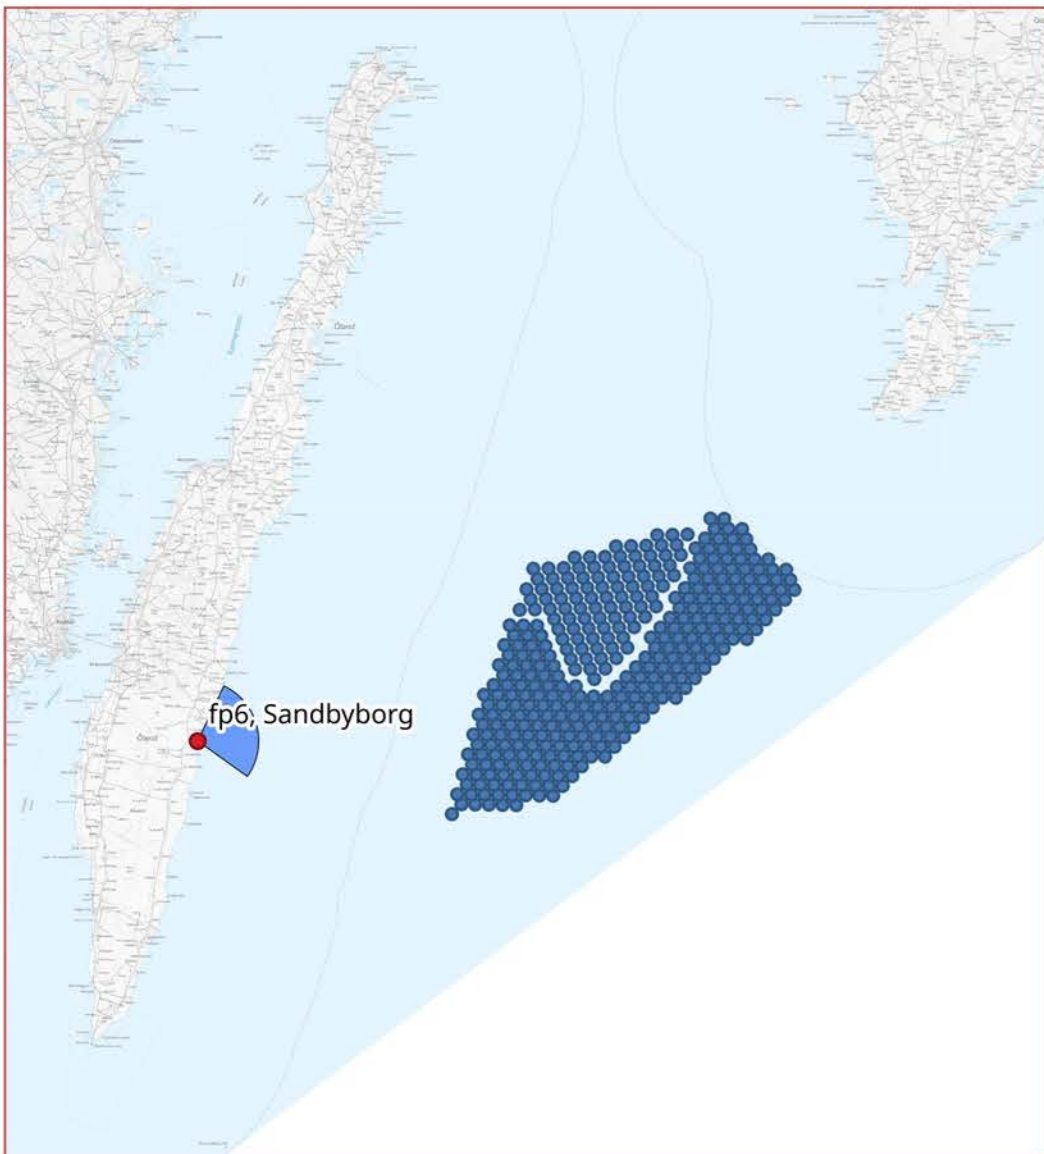

FOTOPUNKT 1, BÖDA SAND

Symboler som visar vindkraftverkens placering. Avstånd till närmsta vindkraftverk är cirka 62 km

FOTOPUNKT 2, KÄLLA HAMN

Symboler som visar vindkraftverkens placering. Avstånd till närmsta vindkraftverk är cirka 46,6 km

FOTOPUNKT 3, KÅRE HAMN

Symboler som visar vindkraftverkens placering. Avstånd till närmsta vindkraftverk är cirka 37,8 km

FOTOPUNKT 4, KAPELLUDDEN

Siktpunkt (SR99TM):	Ost 612 325 Nord 6 298 743 Höjd 6 m.ö.h.	Fotograferingstid	2021-05-29 14:40
Kamerans höjd:	1,6 m ovan mark	Betraktelseavstånd:	Dubbla avståndet av montagets höjd
Montagets riktning:	100°		
Montagets synfält:	101° x 26°		

Symboler som visar vindkraftverkens placering. Avstånd till närmsta vindkraftverk är cirka 33,2 km

FOTOPUNKT 5, BLÄSINGE HAMN

Symboler som visar vindkraftverkens placering. Avstånd till närmsta vindkraftverk är cirka 33,5 km

FOTOPUNKT 6, SANDBYBORG

Symboler som visar vindkraftverkens placering. Avstånd till närmsta vindkraftverk är cirka 35 km

FOTOPUNKT 7, SEGERSTAD

Symboler som visar vindkraftverkens placering. Avstånd till närmsta vindkraftverk är cirka 40,8 km