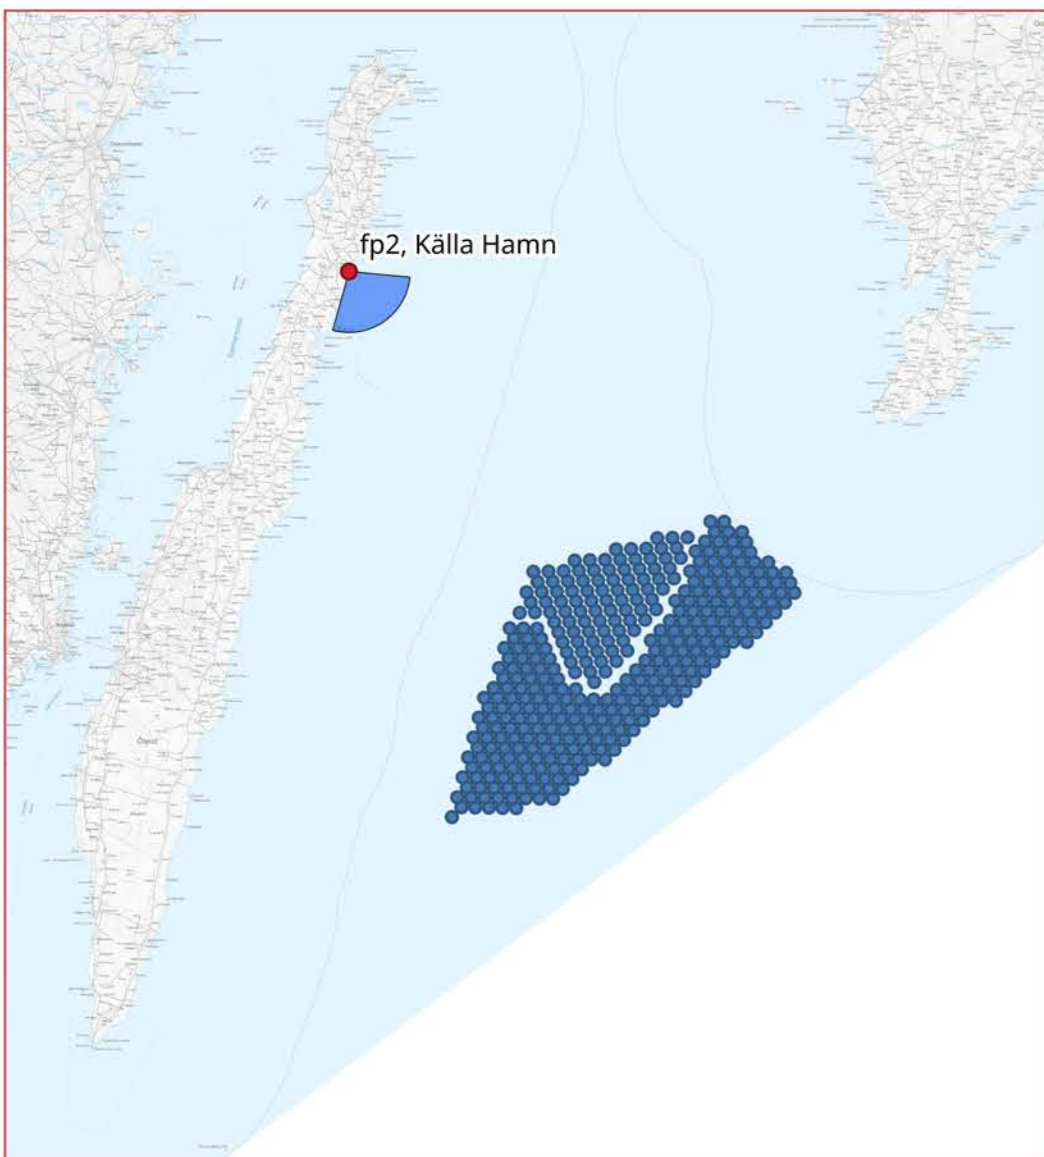

FOTOPUNKT 1, BÖDA SAND

Symboler som visar vindkraftverkens placering. Avstånd till närmsta vindkraftverk är cirka 62 km

FOTOPUNKT 2, KÄLLA HAMN

Symboler som visar vindkraftverkens placering. Avstånd till närmsta vindkraftverk är cirka 46,6 km

FOTOPUNKT 3, KÅRE HAMN

Symboler som visar vindkraftverkens placering. Avstånd till närmsta vindkraftverk är cirka 37,8 km

FOTOPUNKT 4, KAPELLUDDEN

Siktpunkt (SR99TM):	Ost 612 325 Nord 6 298 743 Höjd 6 m.ö.h.	Fotograferingstid	2021-05-29 14:40
Kamerans höjd:	1,6 m ovan mark	Betraktelseavstånd:	Dubbla avståndet av montagets höjd
Montagets riktning:	100°		
Montagets synfält:	101° x 26°		

Symboler som visar vindkraftverkens placering. Avstånd till närmsta vindkraftverk är cirka 33,2 km

FOTOPUNKT 5, BLÄSINGE HAMN

Symboler som visar vindkraftverkens placering. Avstånd till närmsta vindkraftverk är cirka 33,5 km

FOTOPUNKT 12, EKSTAKUSTEN

Symboler som visar vindkraftverkens placering. Avstånd till närmsta vindkraftverk är cirka 54,8 km