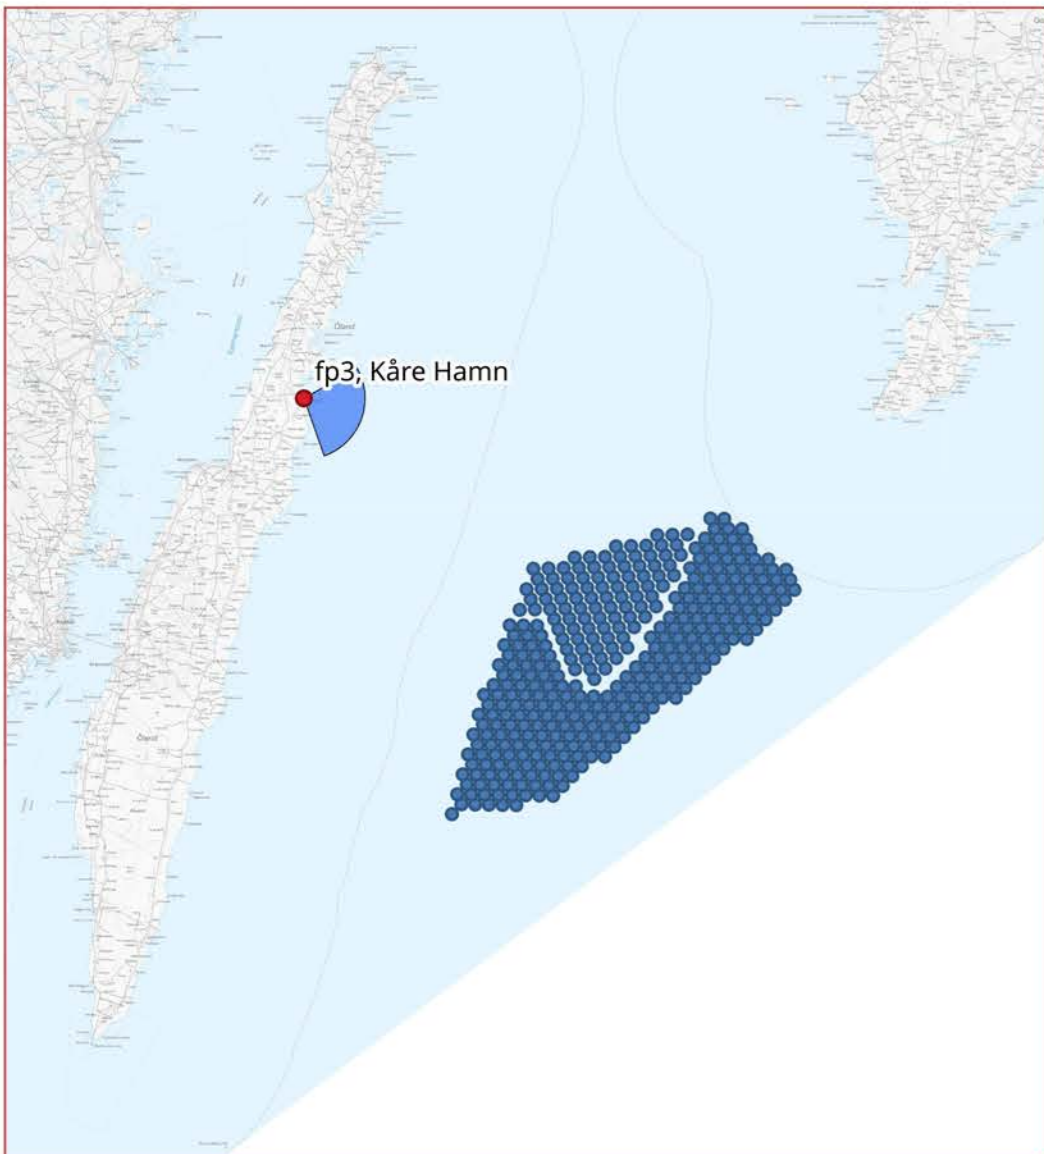

FOTOPUNKT 1, BÖDA SAND

Symboler som visar vindkraftverkens placering. Avstånd till närmsta vindkraftverk är cirka 62 km

FOTOPUNKT 2, KÄLLA HAMN

Symboler som visar vindkraftverkens placering. Avstånd till närmsta vindkraftverk är cirka 46,6 km

FOTOPUNKT 3, KÅRE HAMN

Symboler som visar vindkraftverkens placering. Avstånd till närmsta vindkraftverk är cirka 37,8 km

FOTOPUNKT 4, KAPELLUDDEN

Siktpunkt (SR99TM):	Ost 612 325 Nord 6 298 743 Höjd 6 m.ö.h.	Fotograferingstid	2021-05-29 14:40
Kamerans höjd:	1,6 m ovan mark	Betraktelseavstånd:	Dubbla avståndet av montagets höjd
Montagets riktning:	100°		
Montagets synfält:	101° x 26°		

Symboler som visar vindkraftverkens placering. Avstånd till närmsta vindkraftverk är cirka 33,2 km

FOTOPUNKT 5, BLÄSINGE HAMN

Symboler som visar vindkraftverkens placering. Avstånd till närmsta vindkraftverk är cirka 33,5 km

FOTOPUNKT 12, EKSTAKUSTEN

Symboler som visar vindkraftverkens placering. Avstånd till närmsta vindkraftverk är cirka 54,8 km