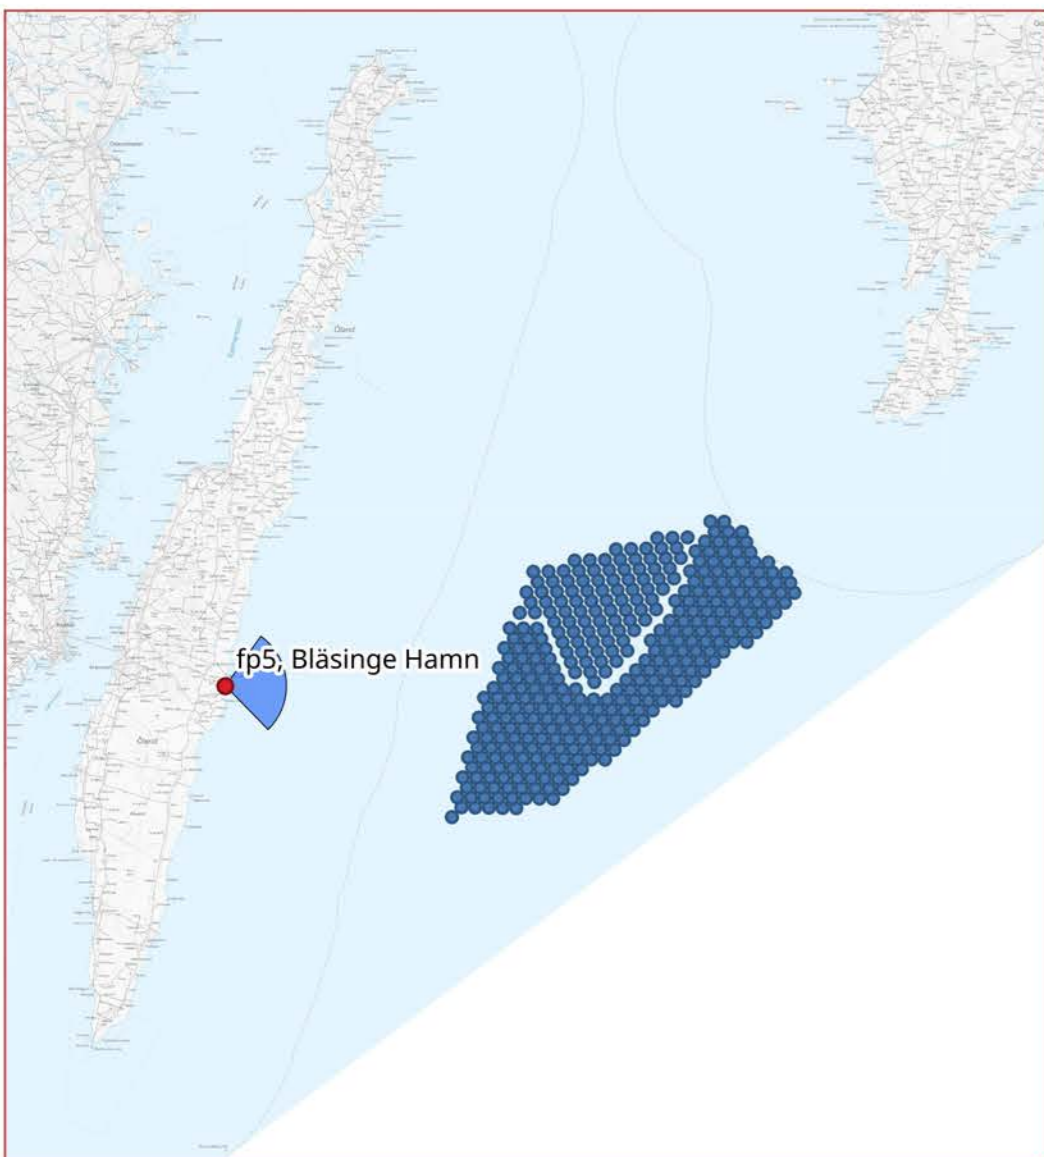

FOTOPUNKT 1, BÖDA SAND

Symboler som visar vindkraftverkens placering. Avstånd till närmsta vindkraftverk är cirka 62 km

FOTOPUNKT 2, KÄLLA HAMN

Symboler som visar vindkraftverkens placering. Avstånd till närmsta vindkraftverk är cirka 46,6 km

FOTOPUNKT 3, KÅRE HAMN

Symboler som visar vindkraftverkens placering. Avstånd till närmsta vindkraftverk är cirka 37,8 km

FOTOPUNKT 4, KAPELLUDDEN

Siktpunkt (SR99TM):	Ost 612 325 Nord 6 298 743 Höjd 6 m.ö.h.	Fotograferingstid	2021-05-29 14:40
Kamerans höjd:	1,6 m ovan mark	Betraktelseavstånd:	Dubbla avståndet av montagets höjd
Montagets riktning:	100°		
Montagets synfält:	101° x 26°		

Symboler som visar vindkraftverkens placering. Avstånd till närmsta vindkraftverk är cirka 33,2 km

FOTOPUNKT 5, BLÄSINGE HAMN

Symboler som visar vindkraftverkens placering. Avstånd till närmsta vindkraftverk är cirka 33,5 km

FOTOPUNKT 12, EKSTAKUSTEN

Symboler som visar vindkraftverkens placering. Avstånd till närmsta vindkraftverk är cirka 54,8 km