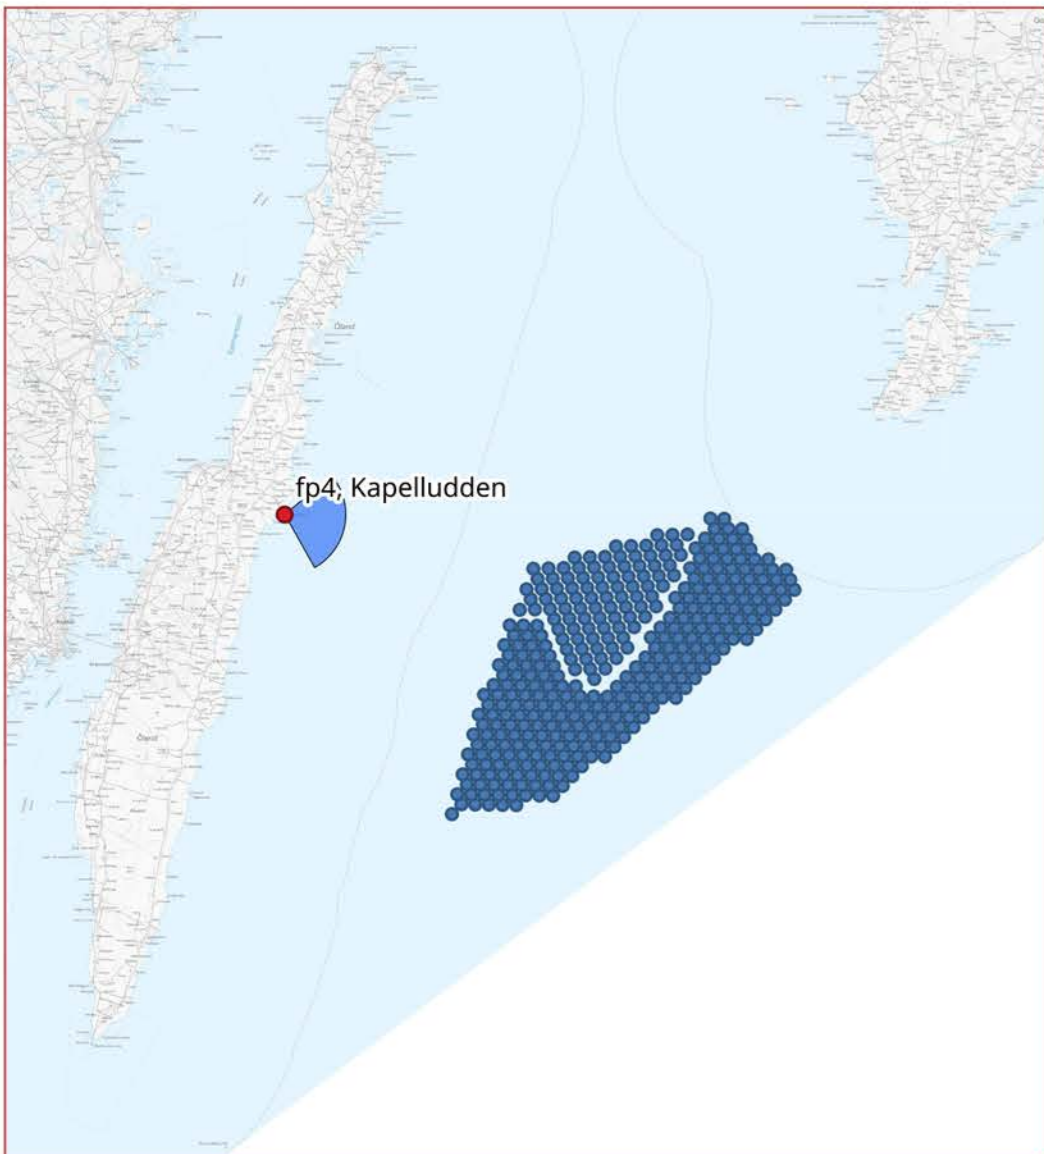

FOTOPUNKT 1, BÖDA SAND

Symboler som visar vindkraftverkens placering. Avstånd till närmsta vindkraftverk är cirka 62 km

FOTOPUNKT 2, KÄLLA HAMN

Symboler som visar vindkraftverkens placering. Avstånd till närmsta vindkraftverk är cirka 46,6 km

FOTOPUNKT 3, KÅRE HAMN

Symboler som visar vindkraftverkens placering. Avstånd till närmsta vindkraftverk är cirka 37,8 km

FOTOPUNKT 4, KAPELLUDDEN

Siktpunkt (SR99TM):	Ost 612 325 Nord 6 298 743 Höjd 6 m.ö.h.	Fotograferingstid	2021-05-29 14:40
Kamerans höjd:	1,6 m ovan mark	Betraktelseavstånd:	Dubbla avståndet av montagets höjd
Montagets riktning:	100°		
Montagets synfält:	101° x 26°		

Symboler som visar vindkraftverkens placering. Avstånd till närmsta vindkraftverk är cirka 33,2 km

FOTOPUNKT 5, BLÄSINGE HAMN

Symboler som visar vindkraftverkens placering. Avstånd till närmsta vindkraftverk är cirka 33,5 km

FOTOPUNKT 12, EKSTAKUSTEN

Symboler som visar vindkraftverkens placering. Avstånd till närmsta vindkraftverk är cirka 54,8 km