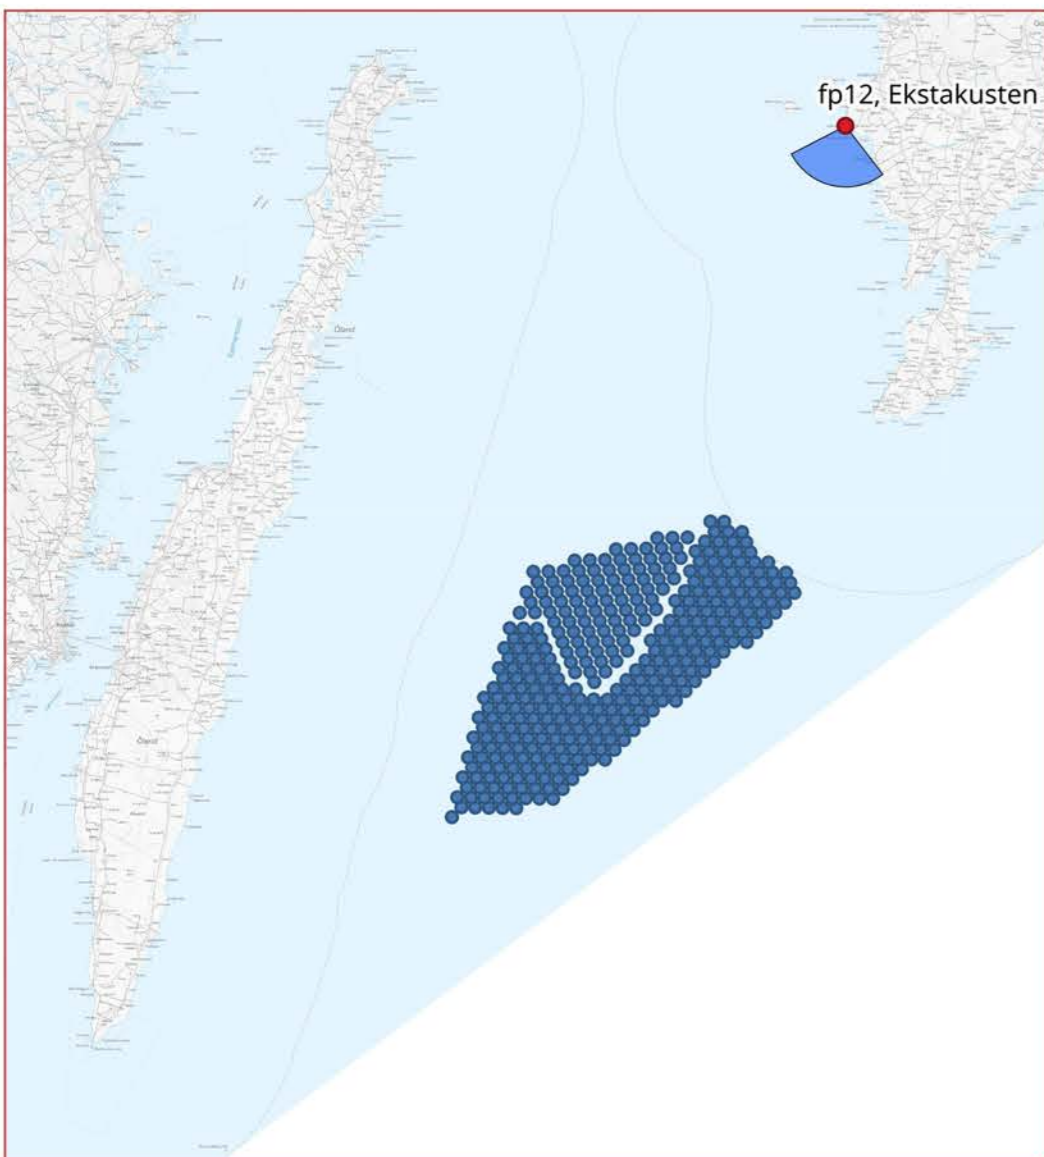

FOTOPUNKT 6, SANDBYBORG

Symboler som visar vindkraftverkens placering. Avstånd till närmsta vindkraftverk är cirka 35 km

FOTOPUNKT 7, SEGERSTAD

Symboler som visar vindkraftverkens placering. Avstånd till närmsta vindkraftverk är cirka 40,8 km

FOTOPUNKT 8, EKETORPS BORG

Symboler som visar vindkraftverkens placering. Avstånd till närmsta vindkraftverk är cirka 46,6 km

FOTOPUNKT 9, LÅNGE JAN

Symboler som visar vindkraftverkens placering. Avstånd till närmsta vindkraftverk är cirka 56,2 km

FOTOPUNKT 10, HOBURGEN

Symboler som visar vindkraftverkens placering. Avstånd till närmsta vindkraftverk är cirka 23,8 km

FOTOPUNKT 11, HOLMUDDARNA

Symboler som visar vindkraftverkens placering. Avstånd till närmsta vindkraftverk är cirka 45,6 km

FOTOPUNKT 12, EKSTAKUSTEN

Symboler som visar vindkraftverkens placering. Avstånd till närmsta vindkraftverk är cirka 54,8 km