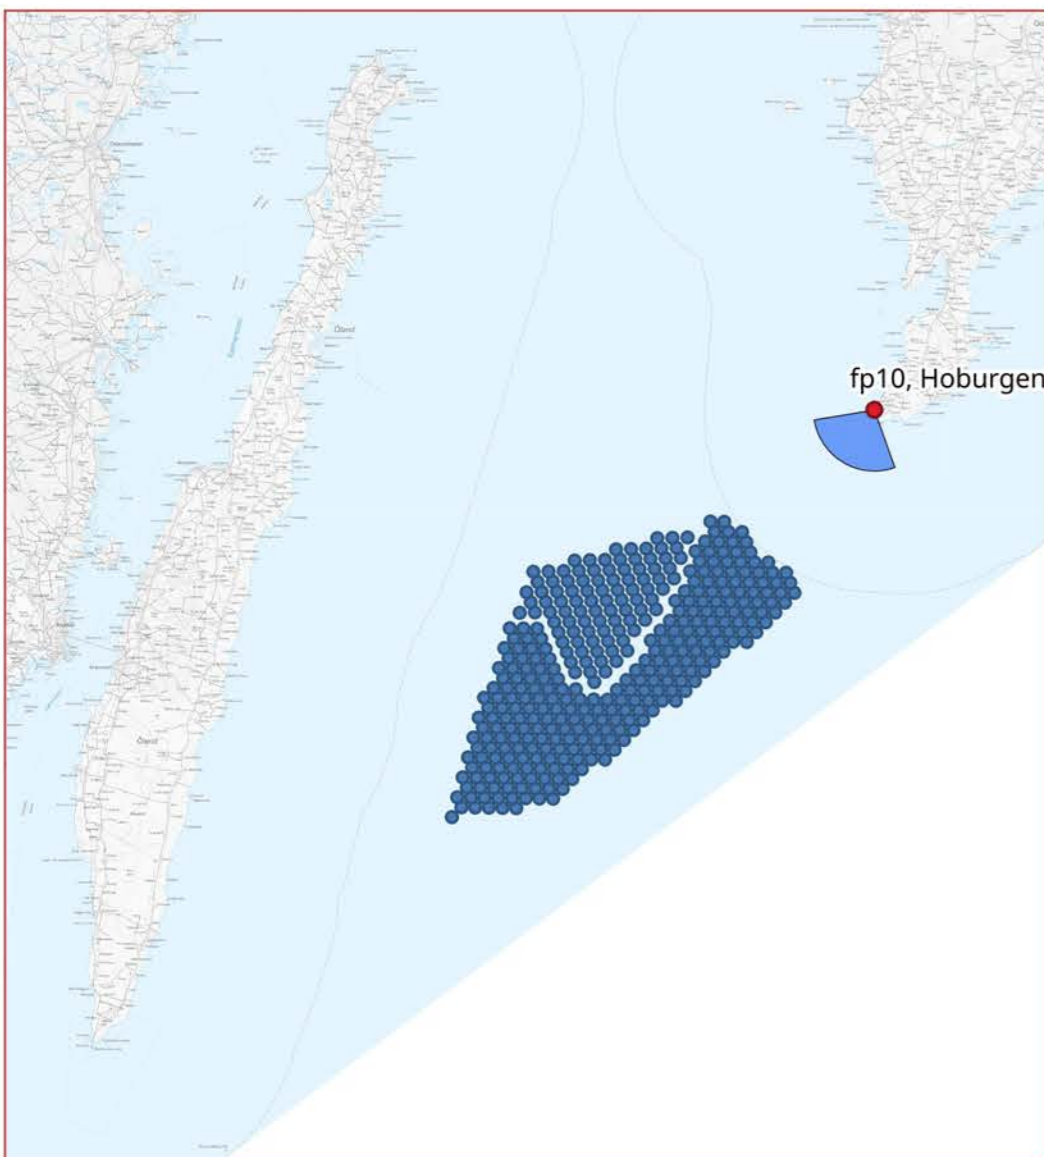

FOTOPUNKT 6, SANDBYBORG

Symboler som visar vindkraftverkens placering. Avstånd till närmsta vindkraftverk är cirka 35 km

FOTOPUNKT 7, SEGERSTAD

Symboler som visar vindkraftverkens placering. Avstånd till närmsta vindkraftverk är cirka 40,8 km

FOTOPUNKT 8, EKETORPS BORG

Symboler som visar vindkraftverkens placering. Avstånd till närmsta vindkraftverk är cirka 46,6 km

FOTOPUNKT 9, LÅNGE JAN

Symboler som visar vindkraftverkens placering. Avstånd till närmsta vindkraftverk är cirka 56,2 km

FOTOPUNKT 10, HOBURGEN

Symboler som visar vindkraftverkens placering. Avstånd till närmsta vindkraftverk är cirka 23,8 km

FOTOPUNKT 11, HOLMUDDARNA

Symboler som visar vindkraftverkens placering. Avstånd till närmsta vindkraftverk är cirka 45,6 km

FOTOPUNKT 12, EKSTAKUSTEN

Symboler som visar vindkraftverkens placering. Avstånd till närmsta vindkraftverk är cirka 54,8 km