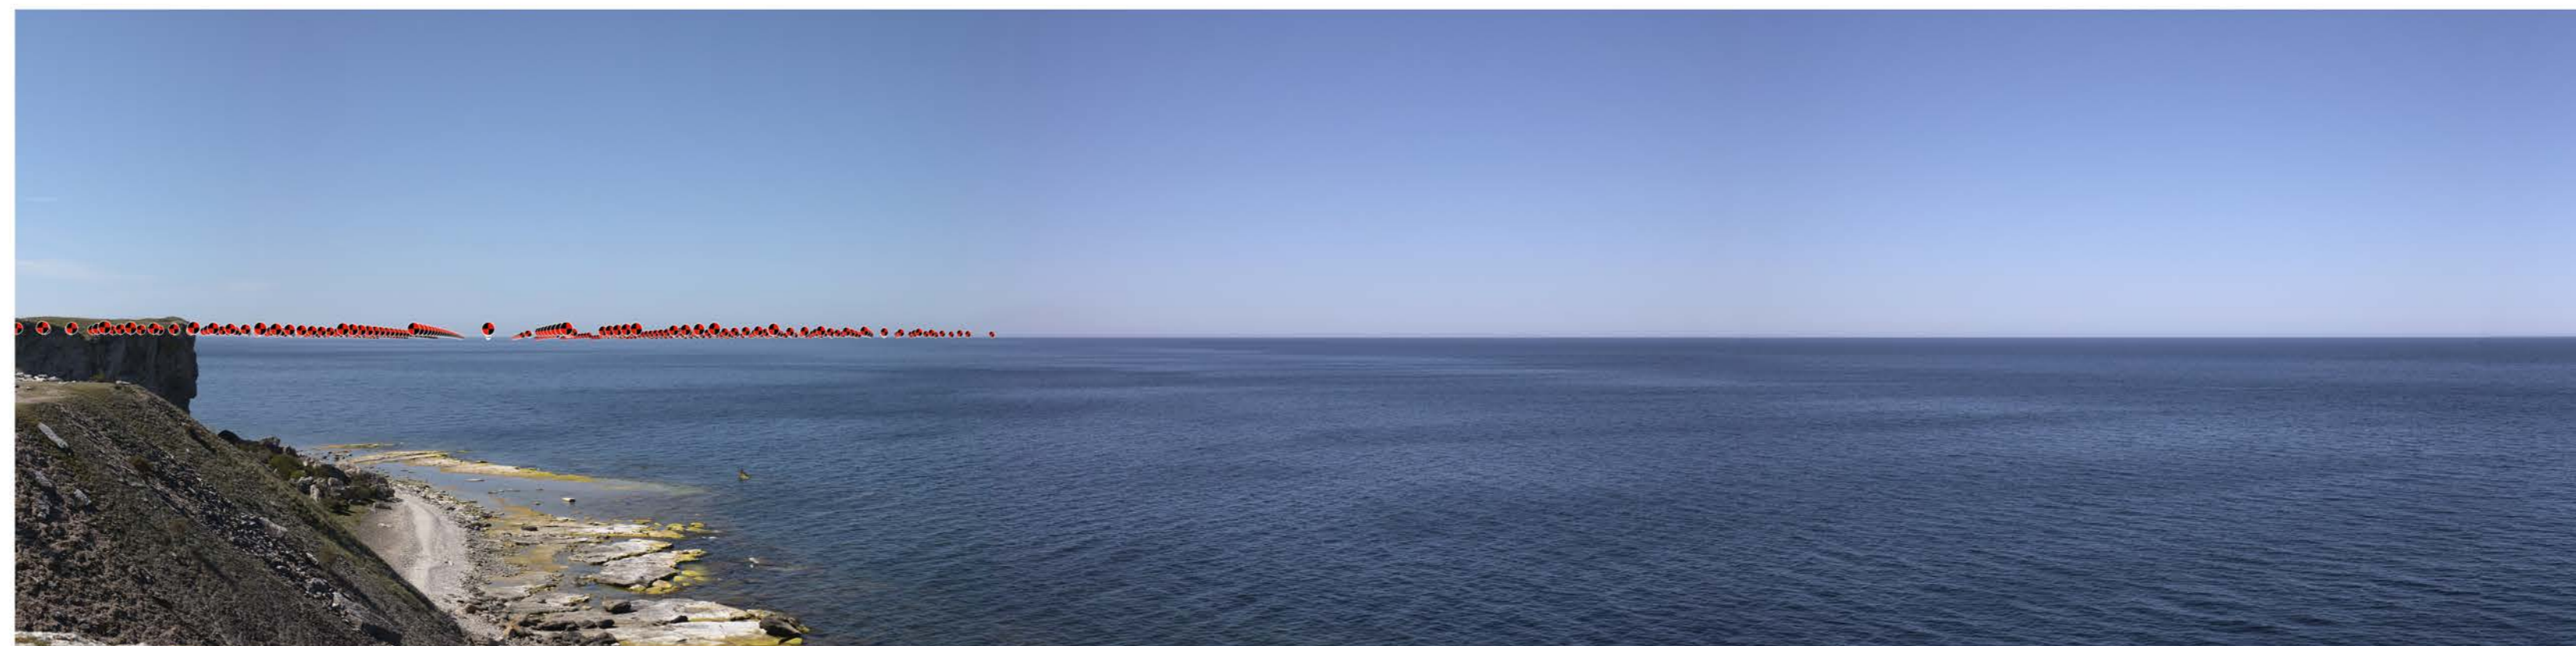

FOTOPUNKT 10, HOBURGEN

Symboler som visar vindkraftverkens placering. Avstånd till närmsta vindkraftverk är cirka 23,8 km