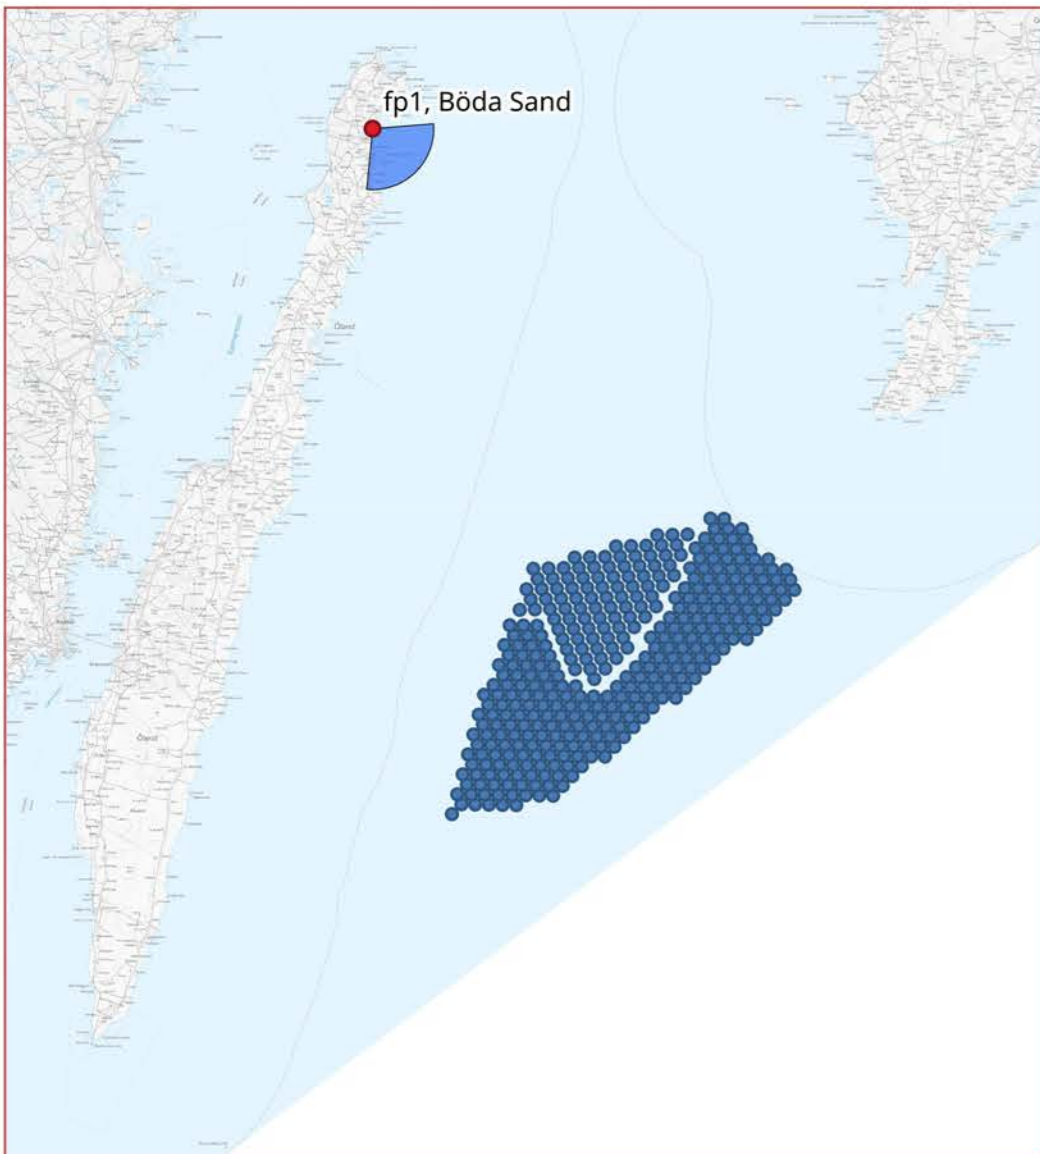

FOTOPUNKT 1, BÖDA SAND

Symboler som visar vindkraftverkens placering. Avstånd till närmsta vindkraftverk är cirka 62 km

FOTOPUNKT 2, KÄLLA HAMN

Symboler som visar vindkraftverkens placering. Avstånd till närmsta vindkraftverk är cirka 46,6 km

FOTOPUNKT 3, KÅRE HAMN

Symboler som visar vindkraftverkens placering. Avstånd till närmsta vindkraftverk är cirka 37,8 km

FOTOPUNKT 4, KAPELLUDDEN

Siktpunkt (SR99TM):	Ost 612 325 Nord 6 298 743 Höjd 6 m.ö.h.	Fotograferingstid	2021-05-29 14:40
Kamerans höjd:	1,6 m ovan mark	Betraktelseavstånd:	Dubbla avståndet av montagets höjd
Montagets riktning:	100°		
Montagets synfält:	101° x 26°		

Symboler som visar vindkraftverkens placering. Avstånd till närmsta vindkraftverk är cirka 33,2 km

FOTOPUNKT 5, BLÄSINGE HAMN

Symboler som visar vindkraftverkens placering. Avstånd till närmsta vindkraftverk är cirka 33,5 km

FOTOPUNKT 12, EKSTAKUSTEN

Symboler som visar vindkraftverkens placering. Avstånd till närmsta vindkraftverk är cirka 54,8 km