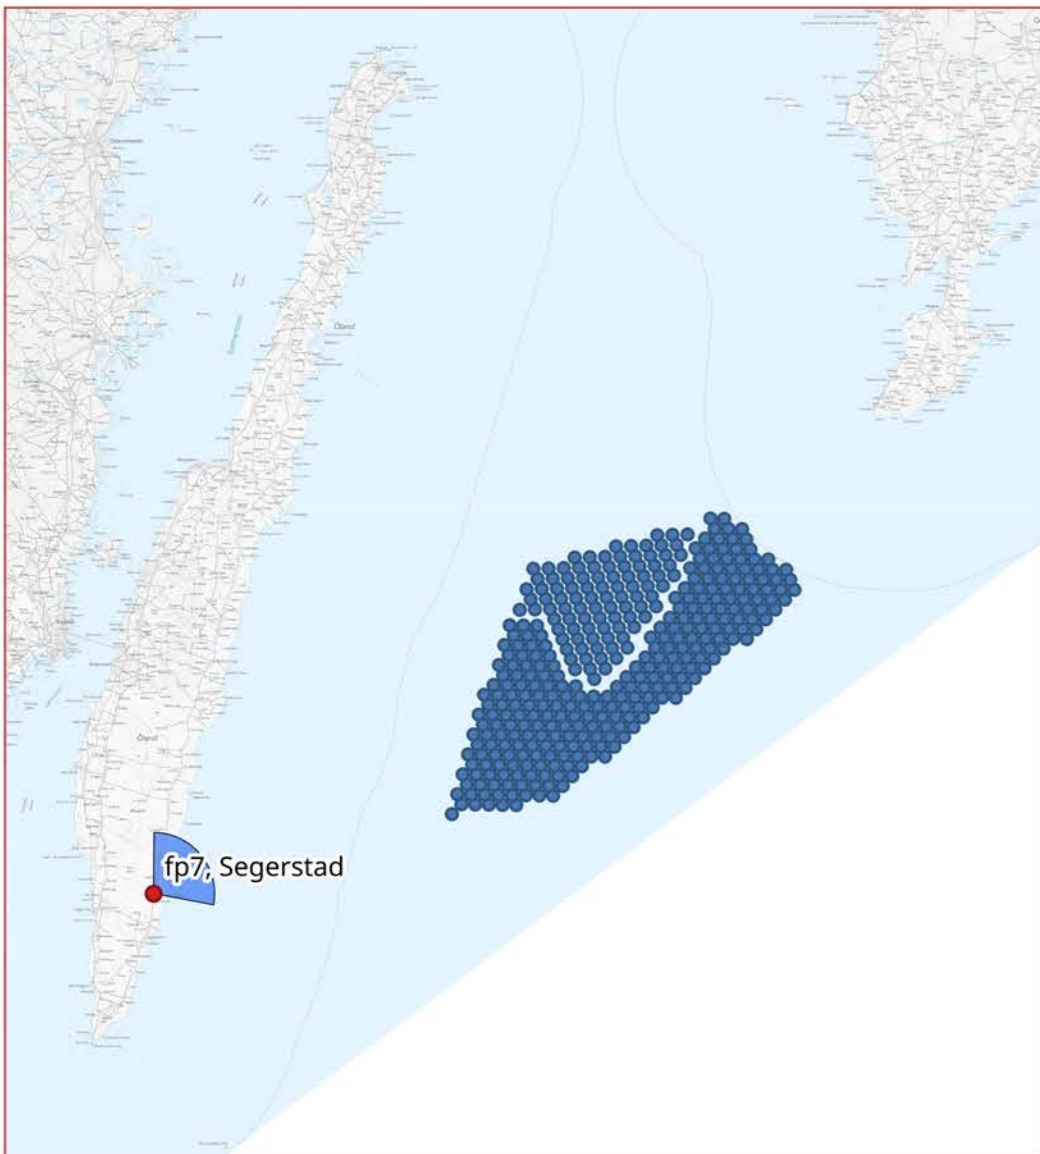

FOTOPUNKT 1, BÖDA SAND

Symboler som visar vindkraftverkens placering. Avstånd till närmsta vindkraftverk är cirka 62 km

FOTOPUNKT 2, KÄLLA HAMN

Symboler som visar vindkraftverkens placering. Avstånd till närmsta vindkraftverk är cirka 46,6 km

FOTOPUNKT 3, KÅRE HAMN

Symboler som visar vindkraftverkens placering. Avstånd till närmsta vindkraftverk är cirka 37,8 km

FOTOPUNKT 4, KAPELLUDDEN

Siktpunkt (SR99TM):	Ost 612 325 Nord 6 298 743 Höjd 6 m.ö.h.	Fotograferingstid	2021-05-29 14:40
Kamerans höjd:	1,6 m ovan mark	Betraktelseavstånd:	Dubbla avståndet av montagets höjd
Montagets riktning:	100°		
Montagets synfält:	101° x 26°		

Symboler som visar vindkraftverkens placering. Avstånd till närmsta vindkraftverk är cirka 33,2 km

FOTOPUNKT 5, BLÄSINGE HAMN

Symboler som visar vindkraftverkens placering. Avstånd till närmsta vindkraftverk är cirka 33,5 km

FOTOPUNKT 6, SANDBYBORG

Symboler som visar vindkraftverkens placering. Avstånd till närmsta vindkraftverk är cirka 35 km

FOTOPUNKT 7, SEGERSTAD

Symboler som visar vindkraftverkens placering. Avstånd till närmsta vindkraftverk är cirka 40,8 km