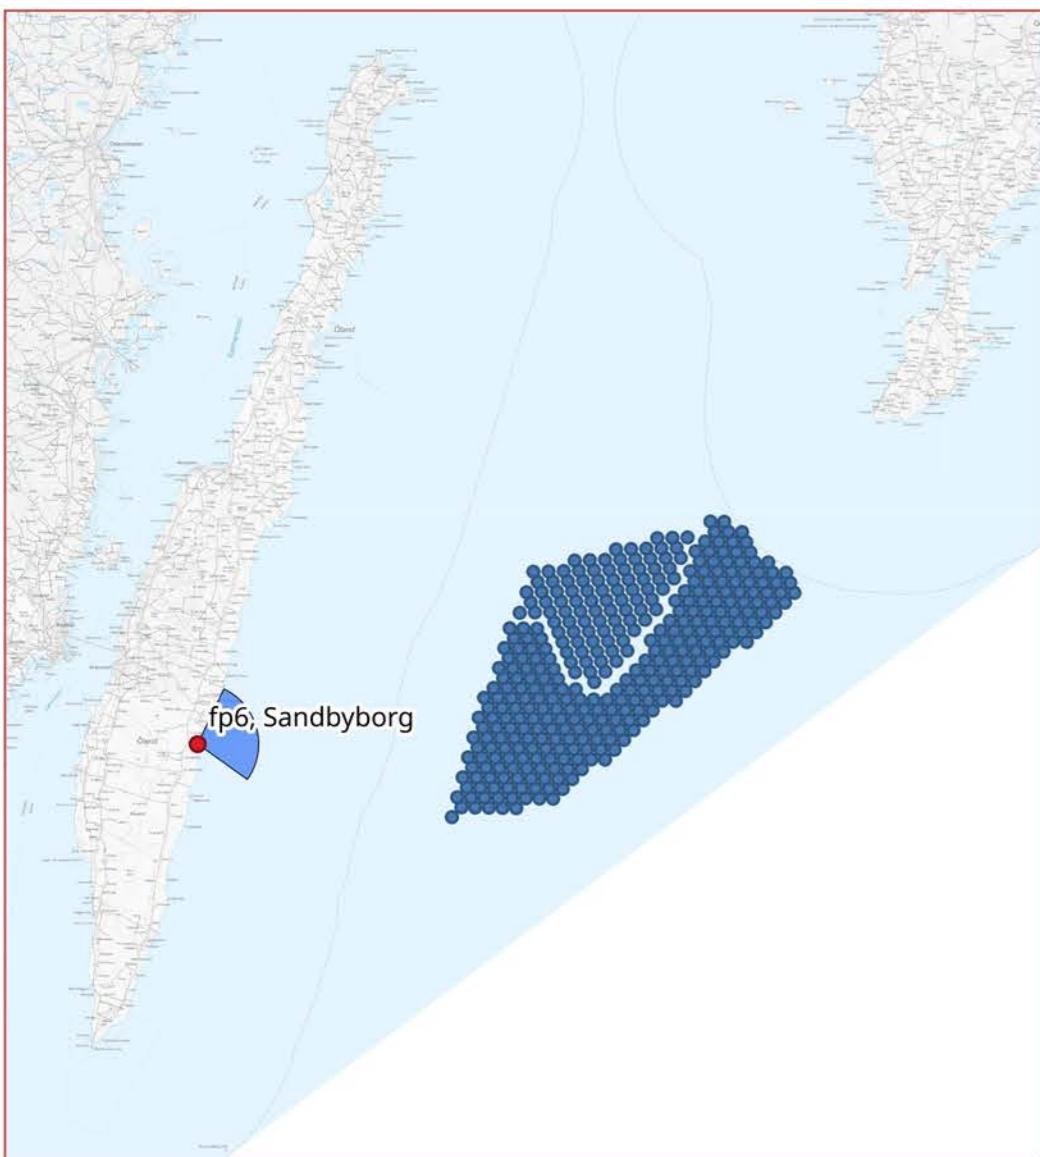

## FOTOPUNKT 3, KÅRE HAMN

Symboler som visar vindkraftverkens placering. Avstånd till närmsta vindkraftverk är cirka 37,8 km

Symboler som visar vindkraftverkens placering. Avstånd till närmsta vindkraftverk är cirka 33,2 km

## FOTOPUNKT 5, BLÄSINGE HAMN

Symboler som visar vindkraftverkens placering. Avstånd till närmsta vindkraftverk är cirka 33,5 km

## FOTOPUNKT 6, SANDBYBORG

Symboler som visar vindkraftverkens placering. Avstånd till närmsta vindkraftverk är cirka 35 km