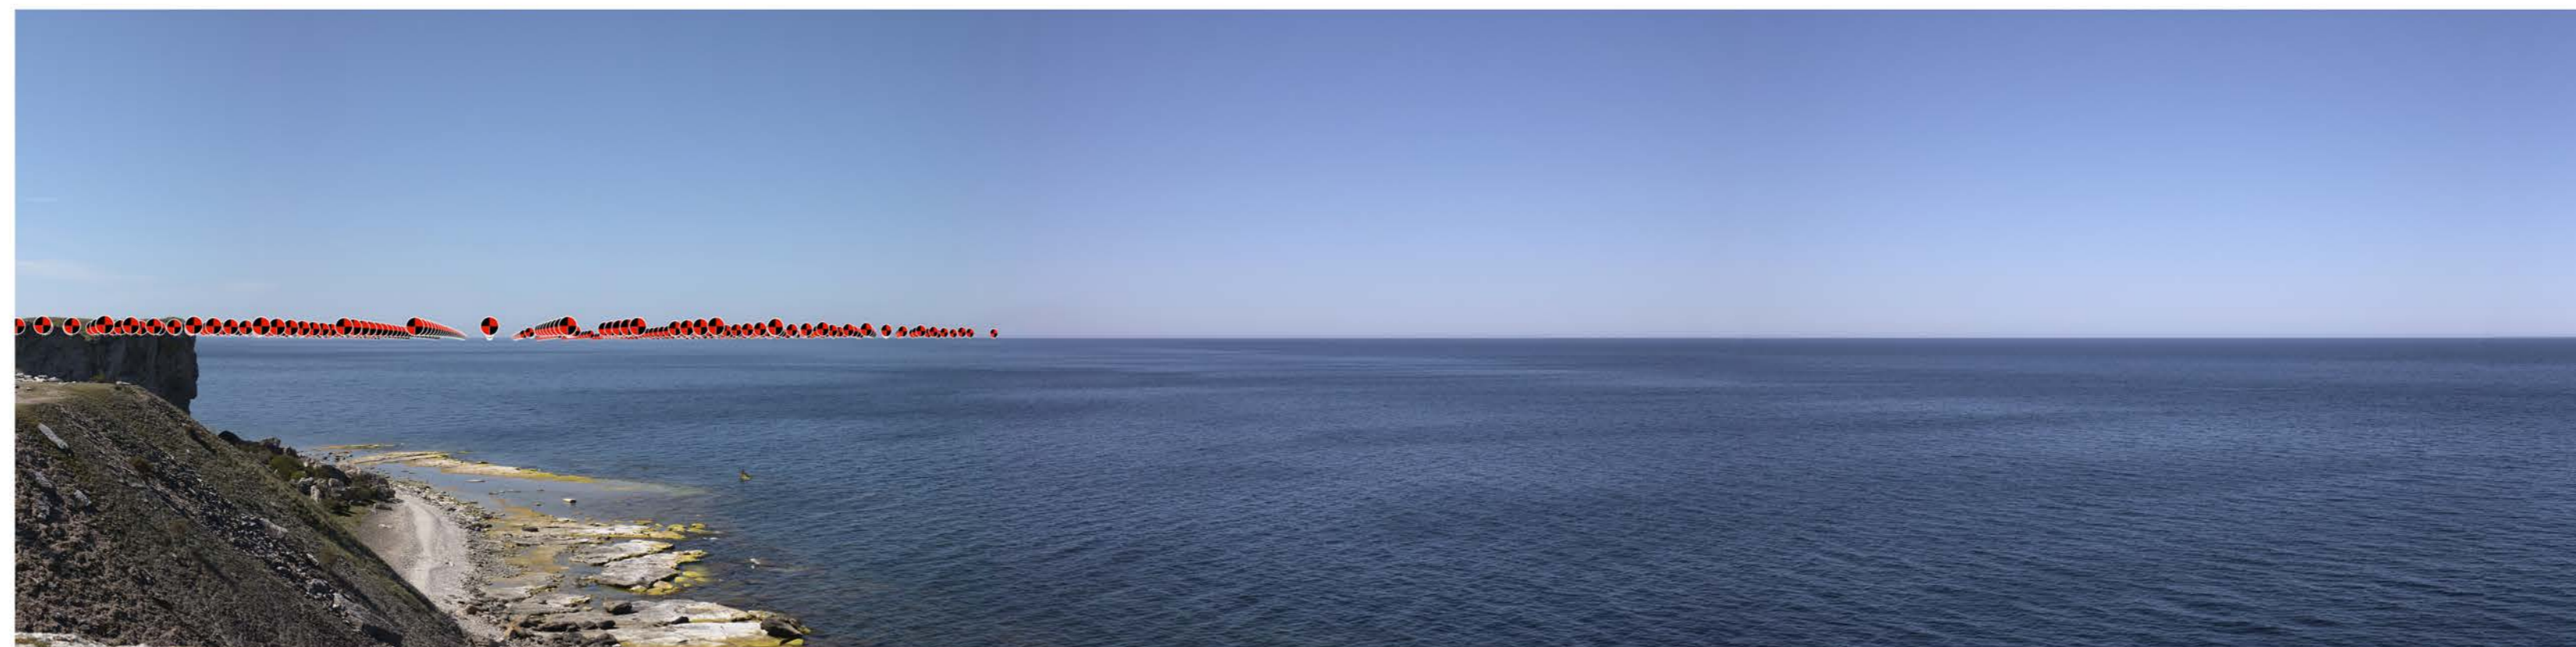

FOTOPUNKT 10, HOBURGEN

Symboler som visar vindkraftverkens placering. Avstånd till närmsta vindkraftverk är cirka 23,8 km