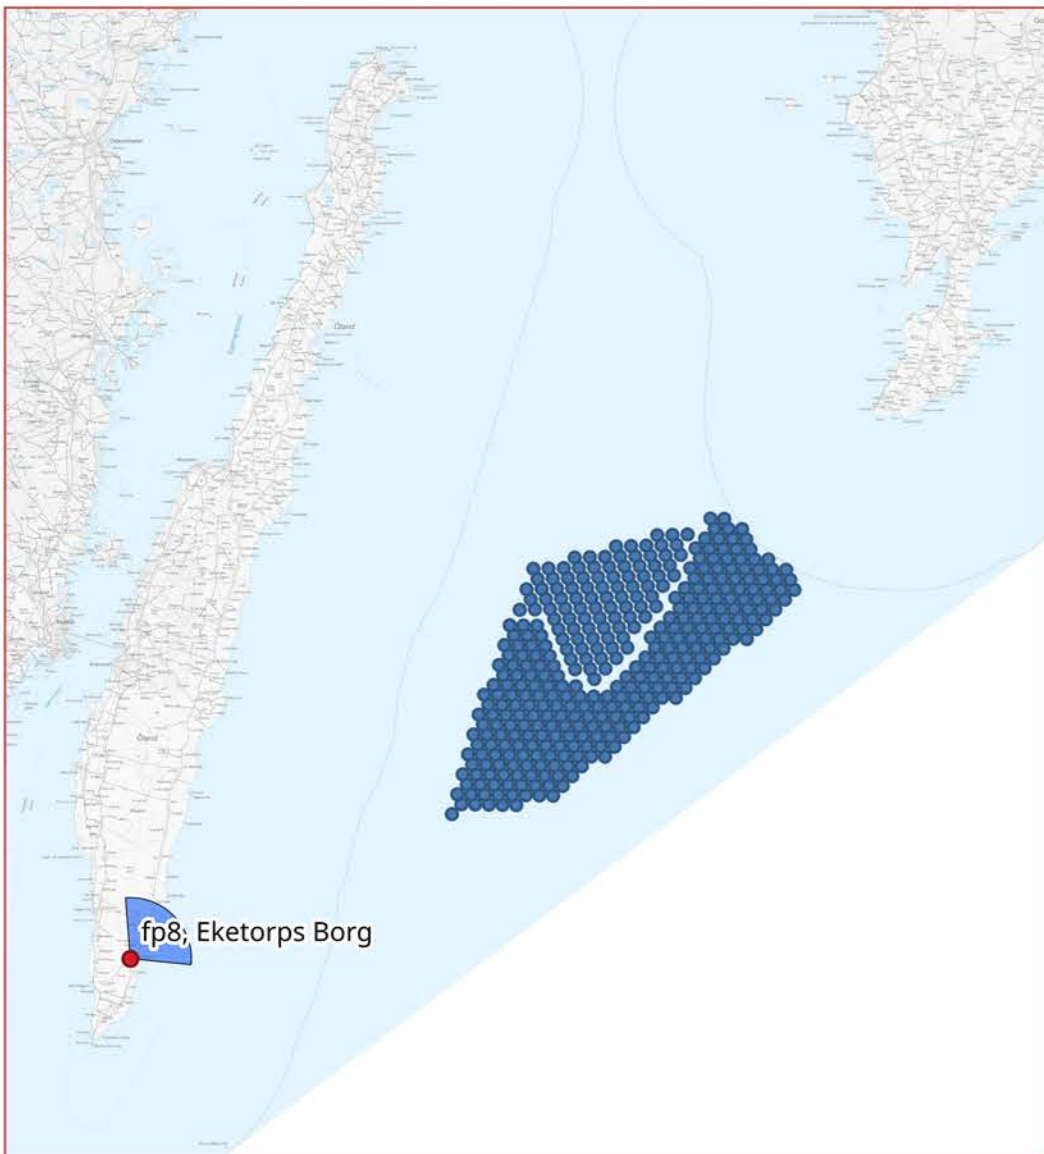

## FOTOPUNKT 5, BLÄSINGE HAMN

Symboler som visar vindkraftverkens placering. Avstånd till närmsta vindkraftverk är cirka 33,5 km

## FOTOPUNKT 6, SANDBYBORG

Symboler som visar vindkraftverkens placering. Avstånd till närmsta vindkraftverk är cirka 35 km

## FOTOPUNKT 7, SEGERSTAD

Symboler som visar vindkraftverkens placering. Avstånd till närmsta vindkraftverk är cirka 40,8 km

## FOTOPUNKT 8, EKETORPS BORG

Symboler som visar vindkraftverkens placering. Avstånd till närmsta vindkraftverk är cirka 46,6 km