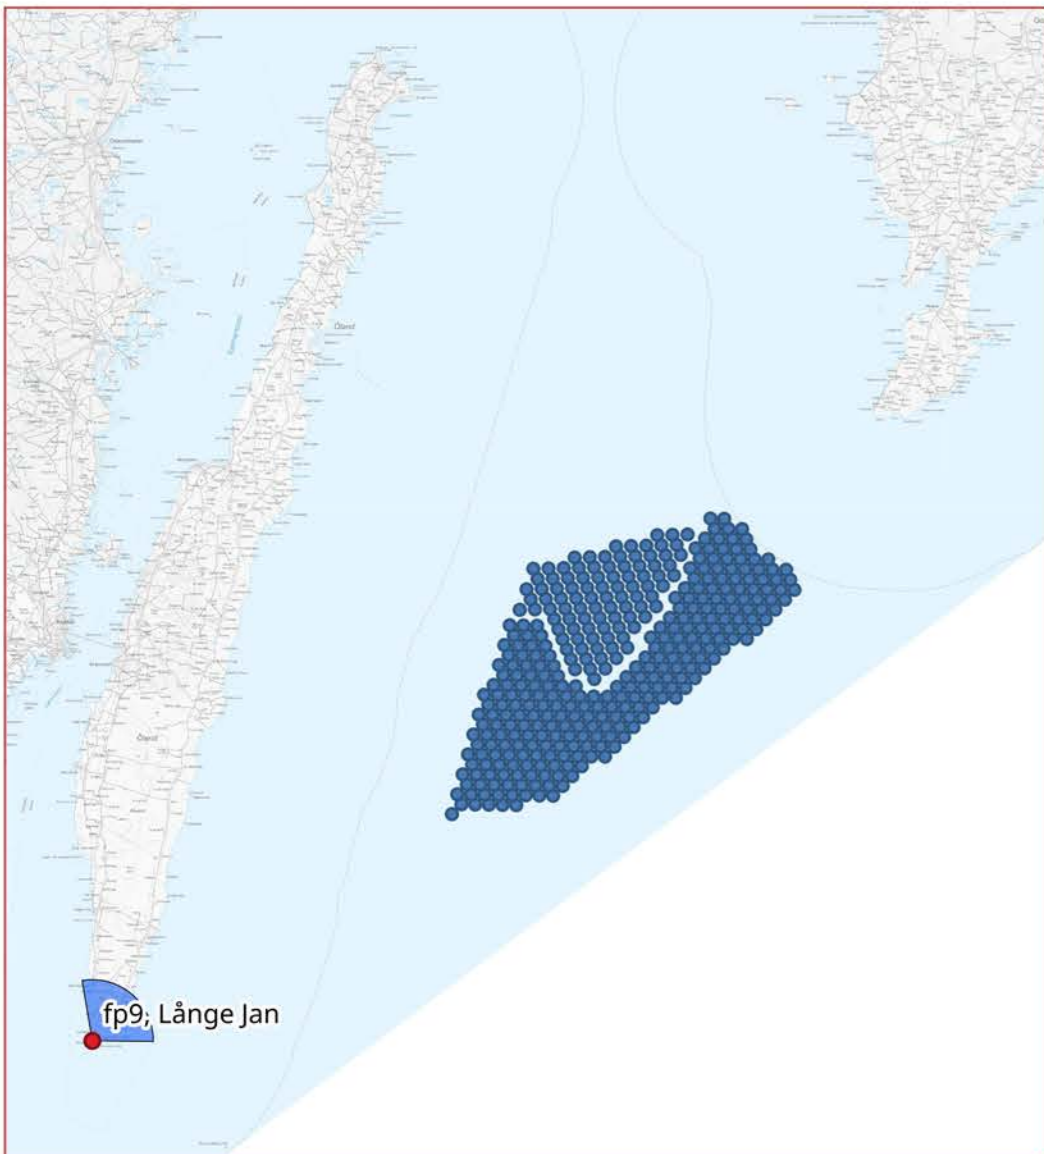

FOTOPUNKT 9, LÅNGE JAN

Symboler som visar vindkraftverkens placering. Avstånd till närmsta vindkraftverk är cirka 56,2 km