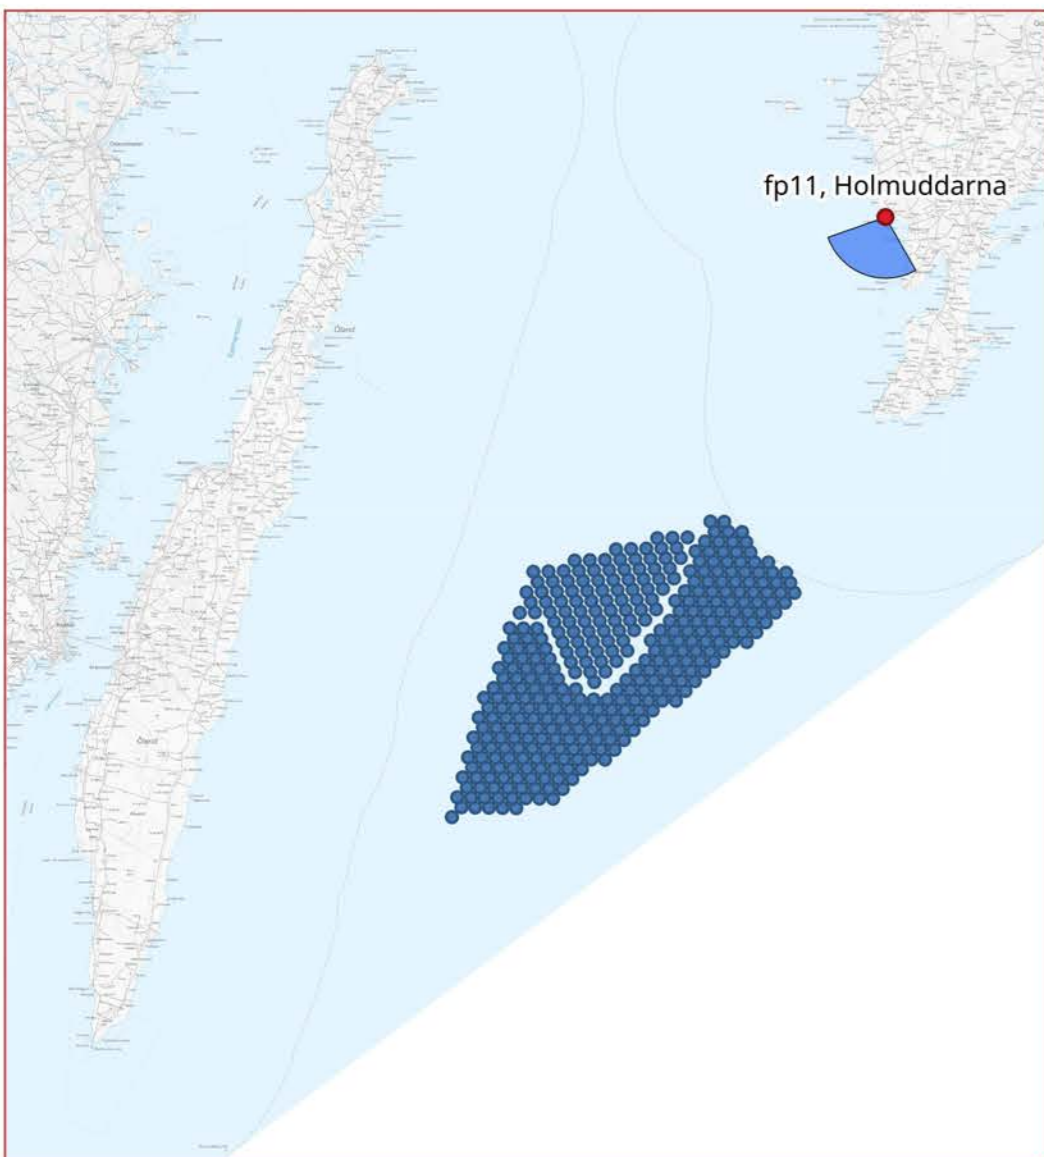

FOTOPUNKT 11, HOLMUDDARNA

Symboler som visar vindkraftverkens placering. Avstånd till närmsta vindkraftverk är cirka 45,6 km