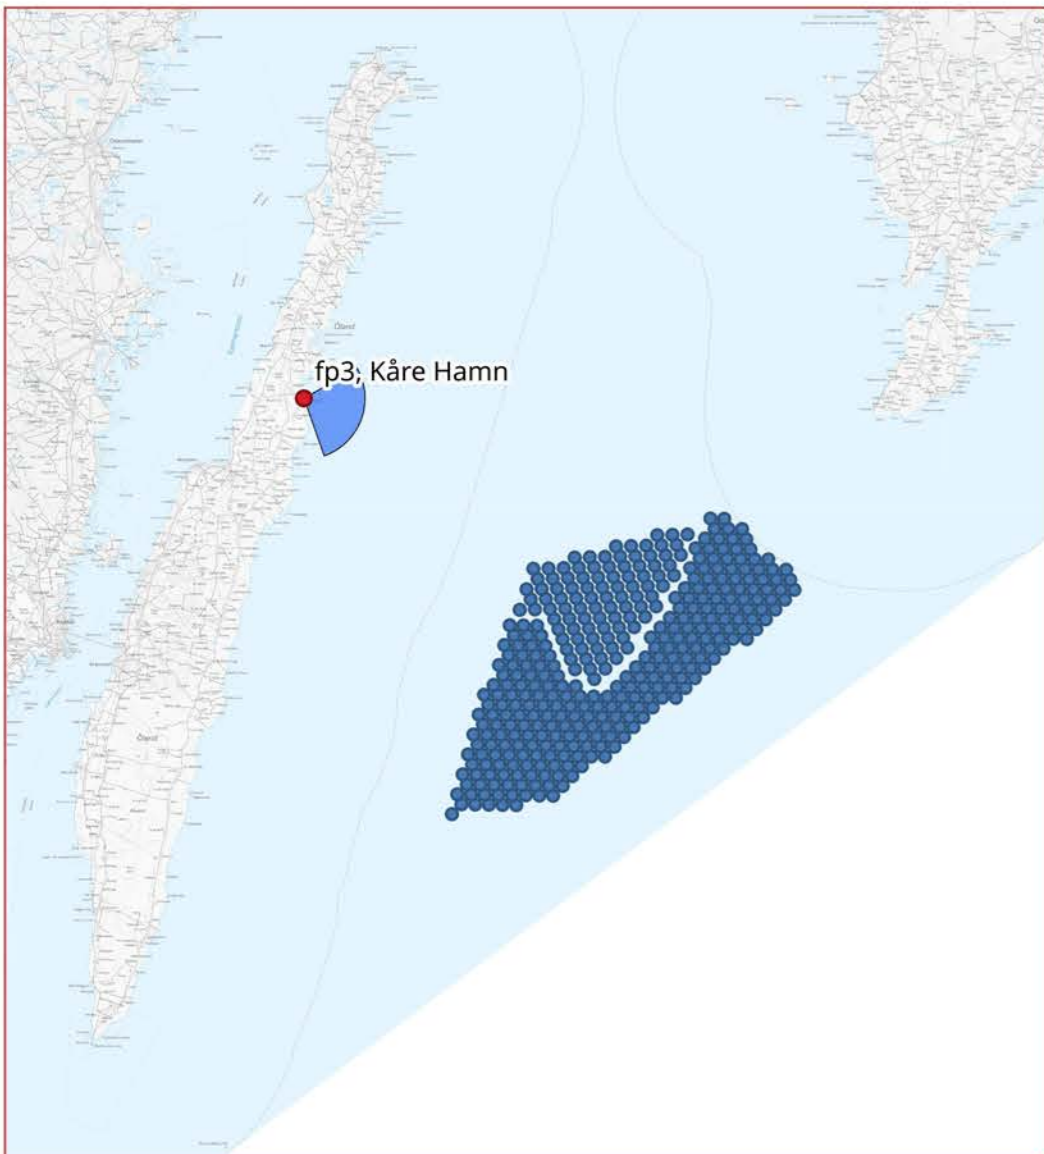

## FOTOPUNKT 1, BÖDA SAND

Symboler som visar vindkraftverkens placering. Avstånd till närmsta vindkraftverk är cirka 62 km

## FOTOPUNKT 2, KÄLLA HAMN

Symboler som visar vindkraftverkens placering. Avstånd till närmsta vindkraftverk är cirka 46,6 km

## FOTOPUNKT 3, KÅRE HAMN

Symboler som visar vindkraftverkens placering. Avstånd till närmsta vindkraftverk är cirka 37,8 km

## FOTOPUNKT 12, EKSTAKUSTEN

Symboler som visar vindkraftverkens placering. Avstånd till närmsta vindkraftverk är cirka 54,8 km