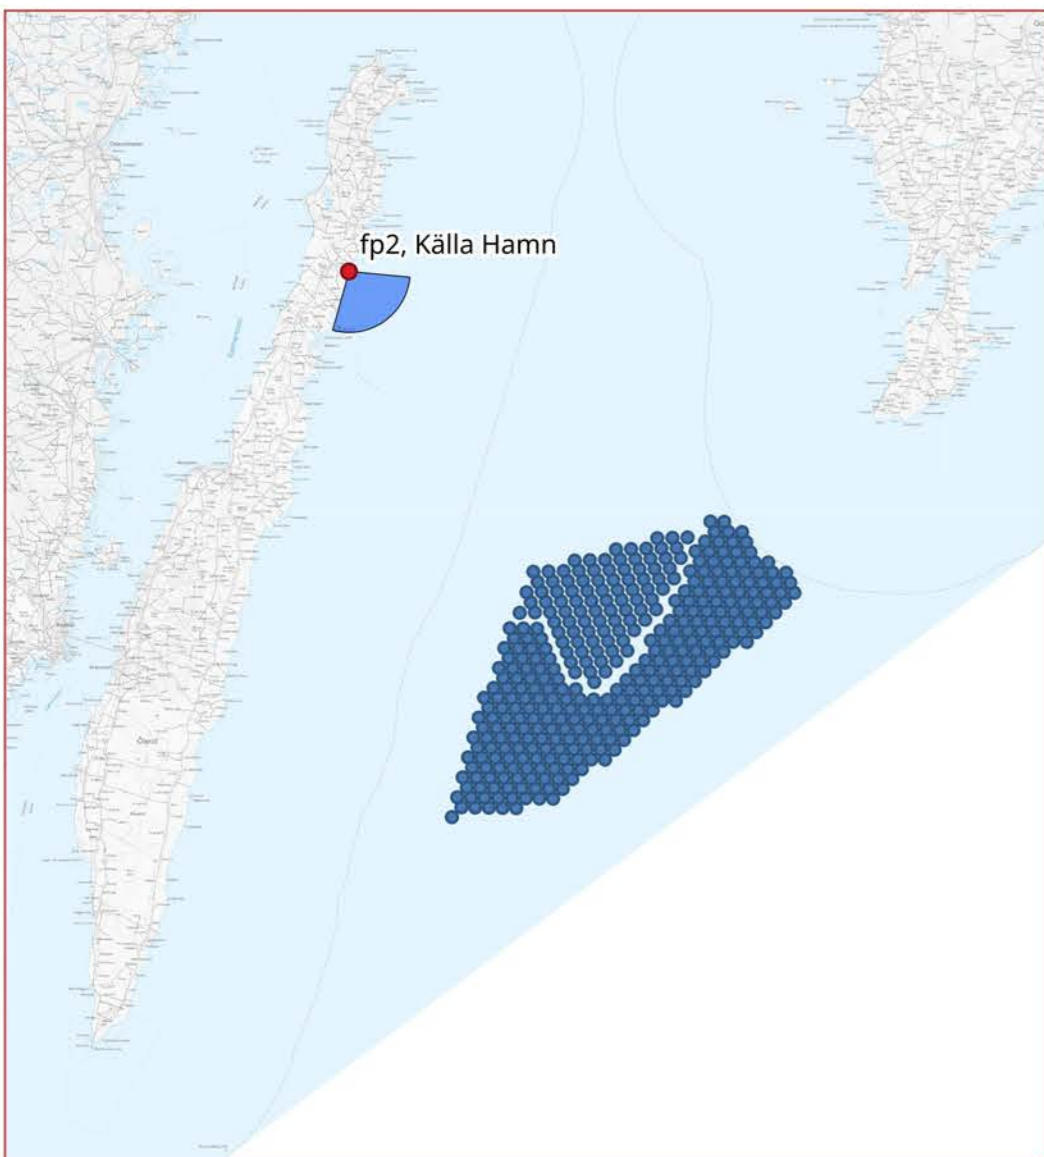

## FOTOPUNKT 1, BÖDA SAND

Symboler som visar vindkraftverkens placering. Avstånd till närmsta vindkraftverk är cirka 62 km

## FOTOPUNKT 2, KÄLLA HAMN

Symboler som visar vindkraftverkens placering. Avstånd till närmsta vindkraftverk är cirka 46,6 km

## FOTOPUNKT 3, KÅRE HAMN

Symboler som visar vindkraftverkens placering. Avstånd till närmsta vindkraftverk är cirka 37,8 km

## FOTOPUNKT 12, EKSTAKUSTEN

Symboler som visar vindkraftverkens placering. Avstånd till närmsta vindkraftverk är cirka 54,8 km