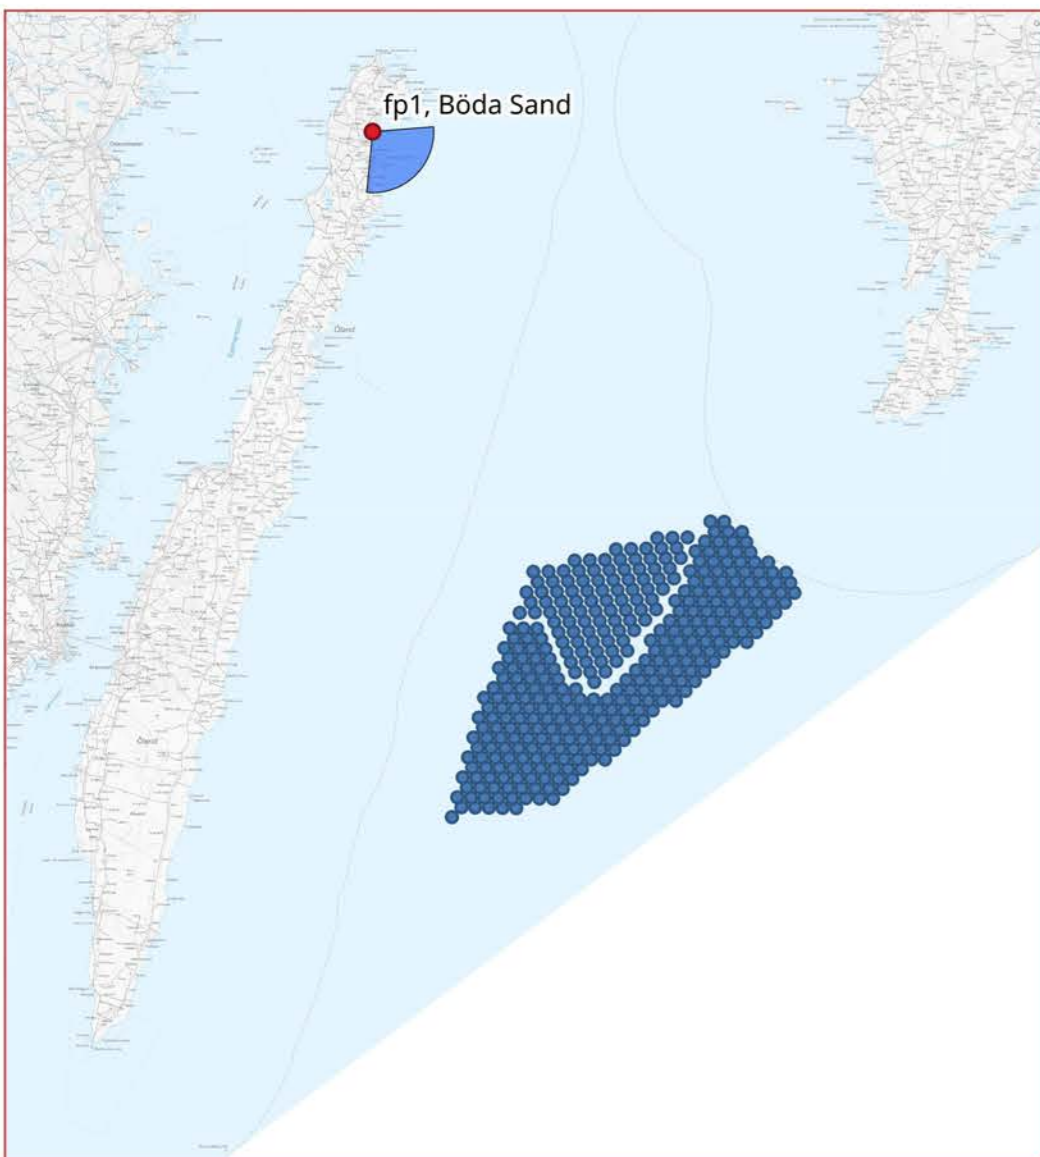

## FOTOPUNKT 1, BÖDA SAND

Symboler som visar vindkraftverkens placering. Avstånd till närmsta vindkraftverk är cirka 62 km

## FOTOPUNKT 2, KÄLLA HAMN

Symboler som visar vindkraftverkens placering. Avstånd till närmsta vindkraftverk är cirka 46,6 km

## FOTOPUNKT 3, KÅRE HAMN

Symboler som visar vindkraftverkens placering. Avstånd till närmsta vindkraftverk är cirka 37,8 km

## FOTOPUNKT 12, EKSTAKUSTEN

Symboler som visar vindkraftverkens placering. Avstånd till närmsta vindkraftverk är cirka 54,8 km