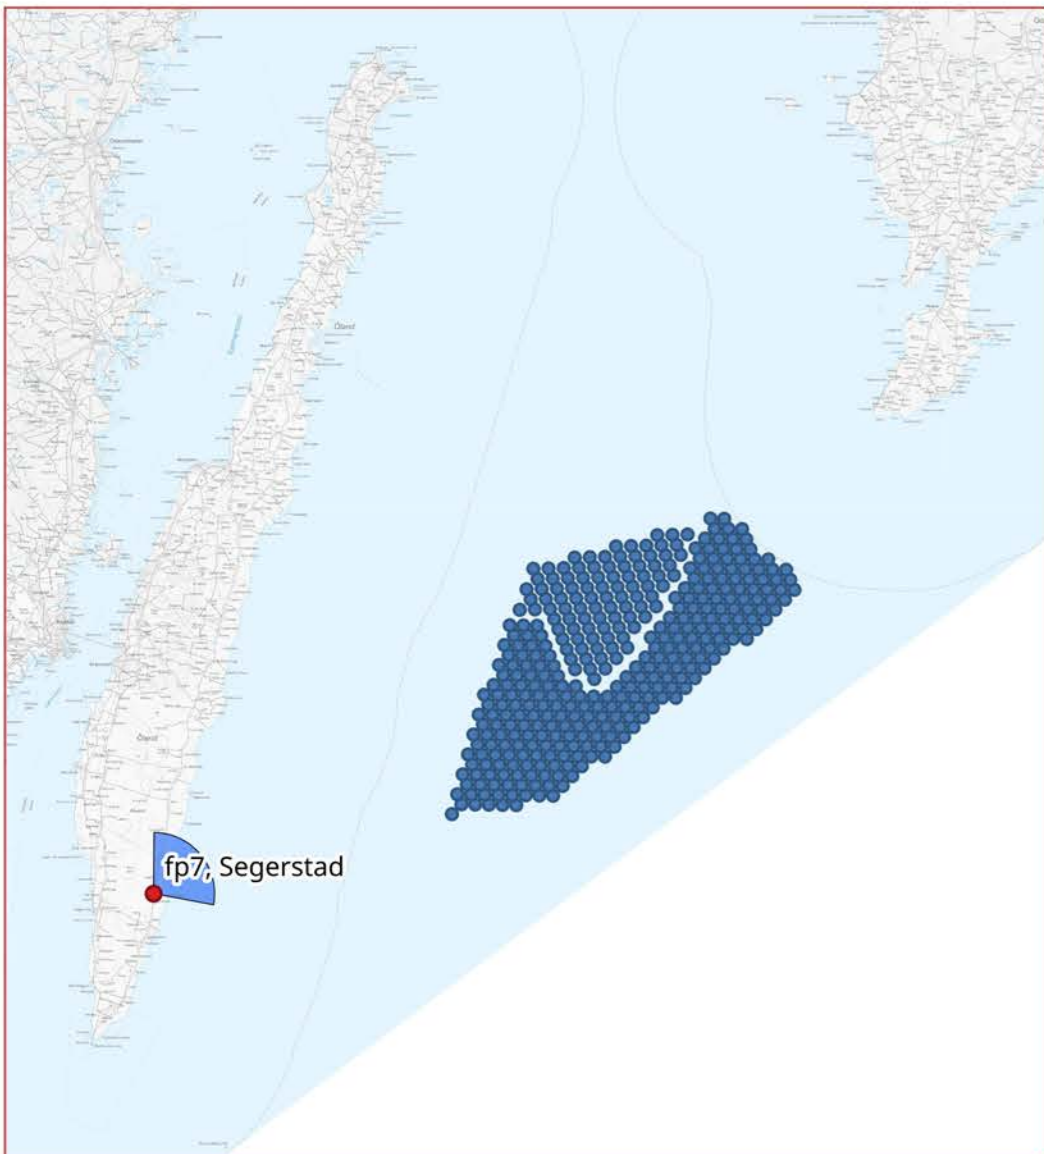

Symboler som visar vindkraftverkens placering. Avstånd till närmsta vindkraftverk är cirka 33,2 km

## FOTOPUNKT 5, BLÄSINGE HAMN

Symboler som visar vindkraftverkens placering. Avstånd till närmsta vindkraftverk är cirka 33,5 km

## FOTOPUNKT 6, SANDBYBORG

Symboler som visar vindkraftverkens placering. Avstånd till närmsta vindkraftverk är cirka 35 km

## FOTOPUNKT 7, SEGERSTAD

Symboler som visar vindkraftverkens placering. Avstånd till närmsta vindkraftverk är cirka 40,8 km