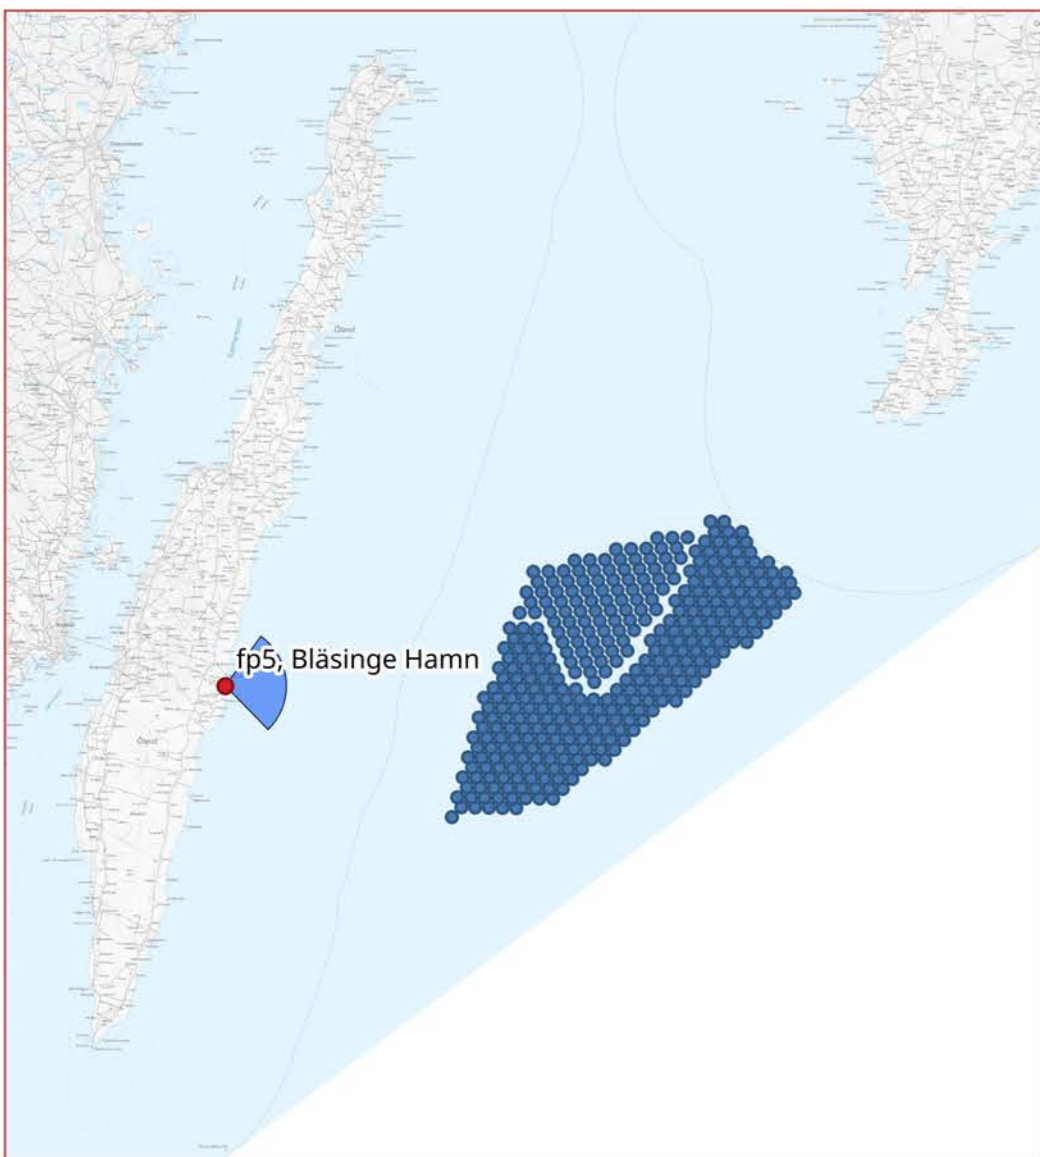

FOTOPUNKT 5, BLÄSINGE HAMN

Symboler som visar vindkraftverkens placering. Avstånd till närmsta vindkraftverk är cirka 33,5 km