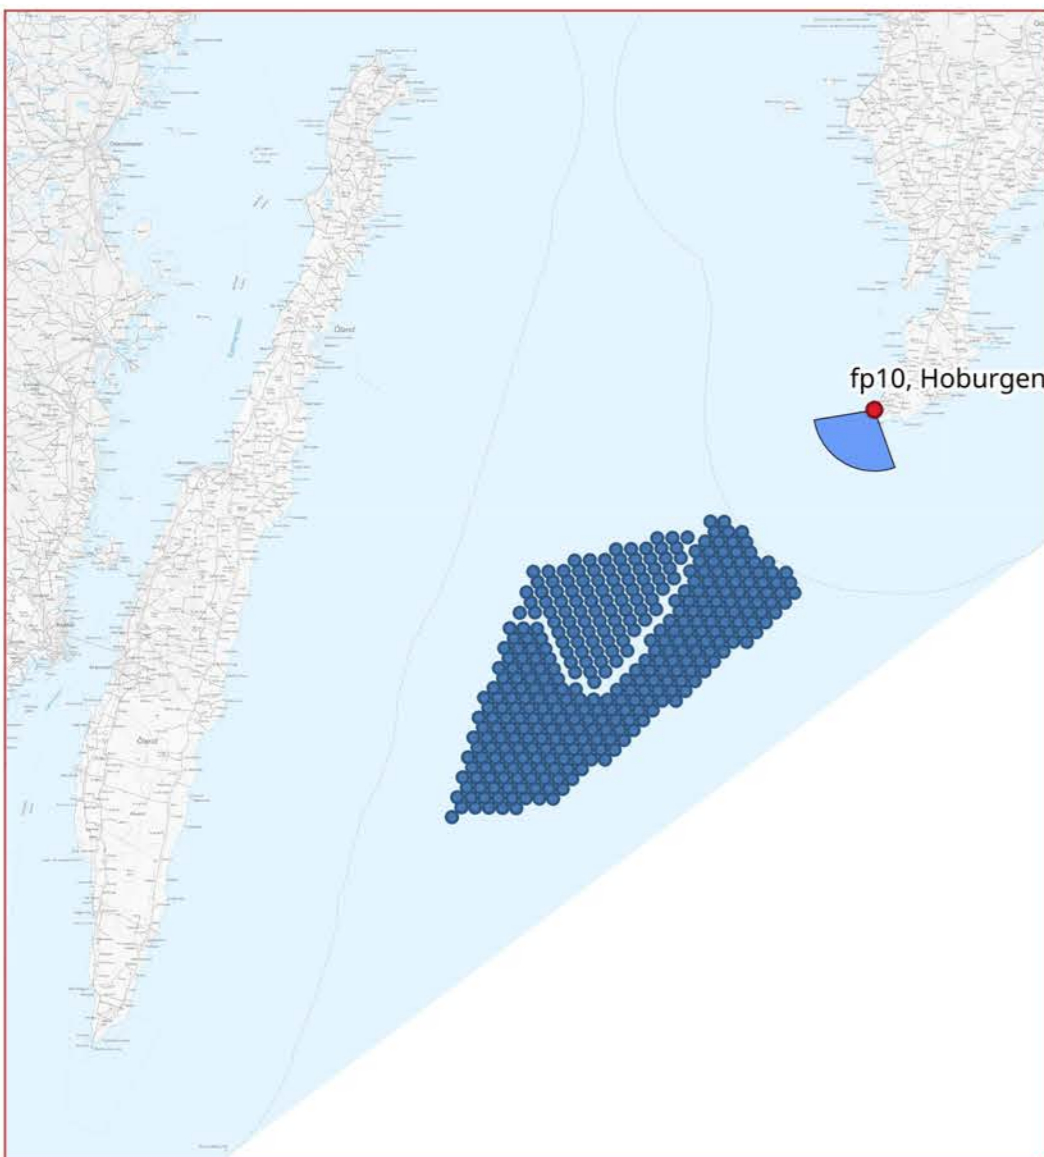

## FOTOPUNKT 6, SANDBYBORG

Symboler som visar vindkraftverkens placering. Avstånd till närmsta vindkraftverk är cirka 35 km

## FOTOPUNKT 7, SEGERSTAD

Symboler som visar vindkraftverkens placering. Avstånd till närmsta vindkraftverk är cirka 40,8 km

## FOTOPUNKT 8, EKETORPS BORG

Symboler som visar vindkraftverkens placering. Avstånd till närmsta vindkraftverk är cirka 46,6 km

## FOTOPUNKT 10, HOBURGEN

Symboler som visar vindkraftverkens placering. Avstånd till närmsta vindkraftverk är cirka 23,8 km