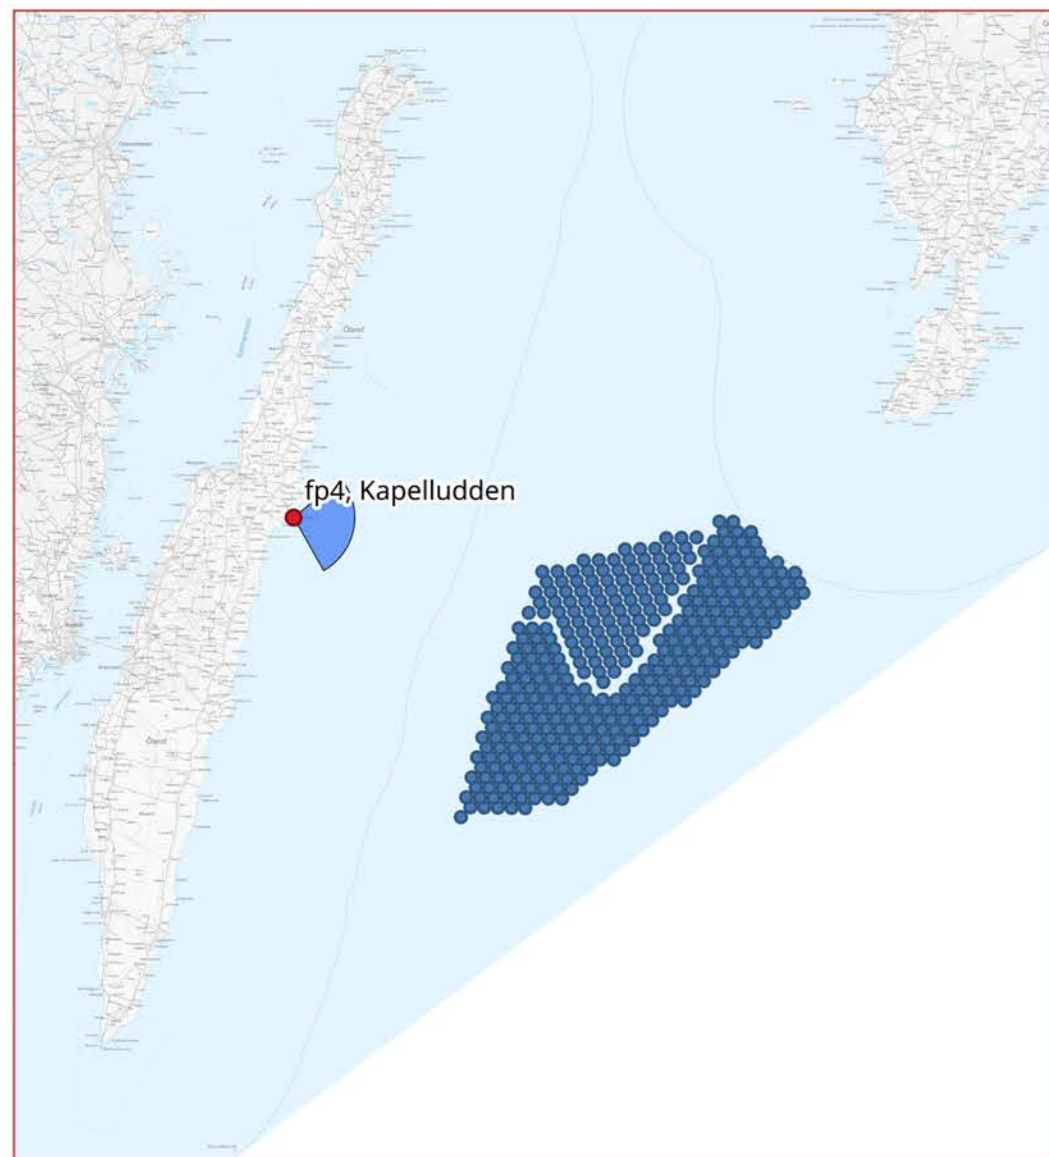

## FOTOPUNKT 1, BÖDA SAND

Symboler som visar vindkraftverkens placering. Avstånd till närmsta vindkraftverk är cirka 62 km

## FOTOPUNKT 2, KÄLLA HAMN

Symboler som visar vindkraftverkens placering. Avstånd till närmsta vindkraftverk är cirka 46,6 km

## FOTOPUNKT 3, KÅRE HAMN

Symboler som visar vindkraftverkens placering. Avstånd till närmsta vindkraftverk är cirka 37,8 km

Symboler som visar vindkraftverkens placering. Avstånd till närmsta vindkraftverk är cirka 33,2 km