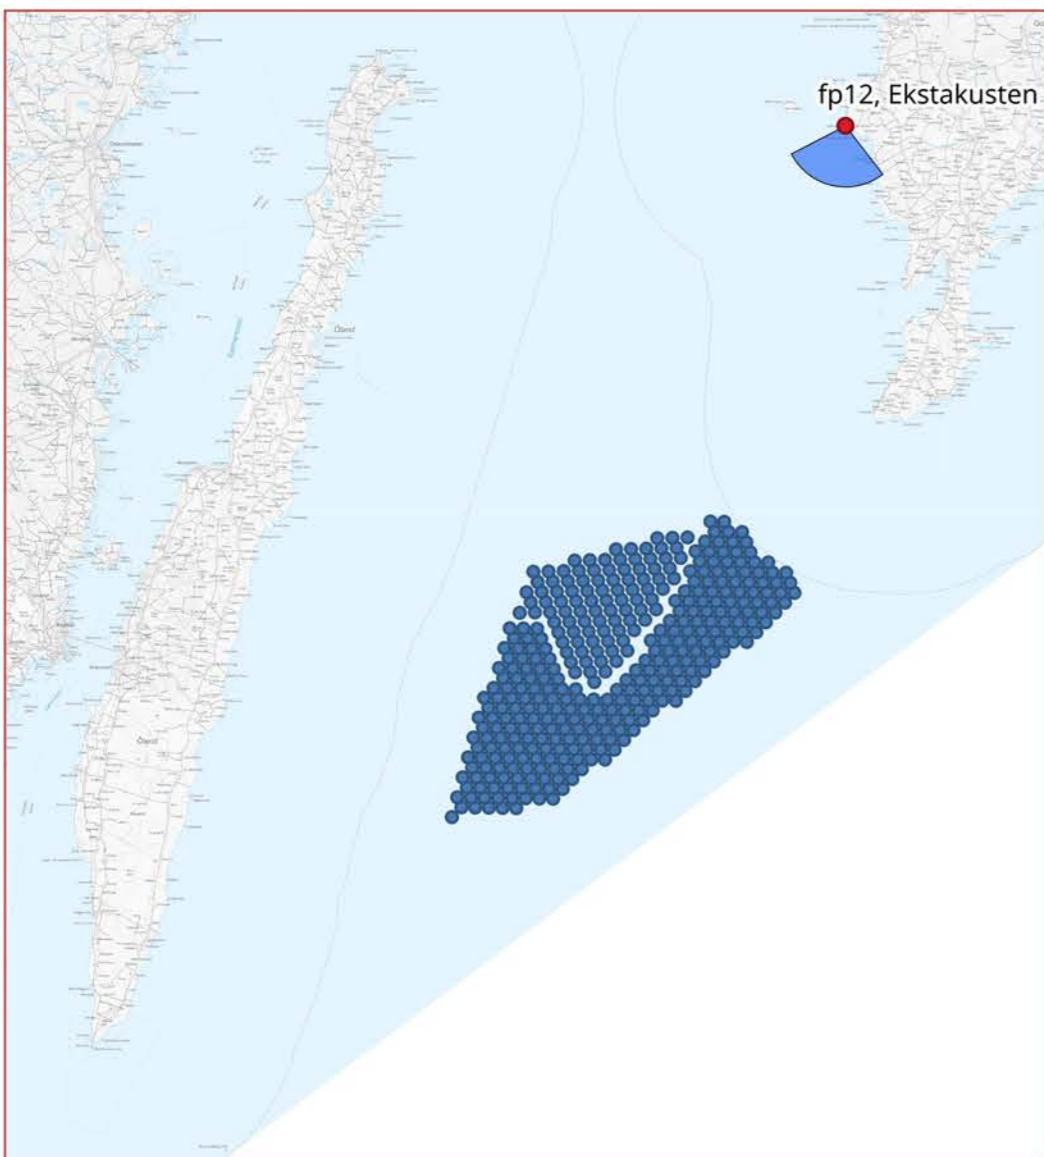

## FOTOPUNKT 9, LÅNGE JAN

Symboler som visar vindkraftverkens placering. Avstånd till närmsta vindkraftverk är cirka 56,2 km

## FOTOPUNKT 10, HOBURGEN

Symboler som visar vindkraftverkens placering. Avstånd till närmsta vindkraftverk är cirka 23,8 km

## FOTOPUNKT 11, HOLMUDDARNA

Symboler som visar vindkraftverkens placering. Avstånd till närmsta vindkraftverk är cirka 45,6 km

## FOTOPUNKT 12, EKSTAKUSTEN

Symboler som visar vindkraftverkens placering. Avstånd till närmsta vindkraftverk är cirka 54,8 km