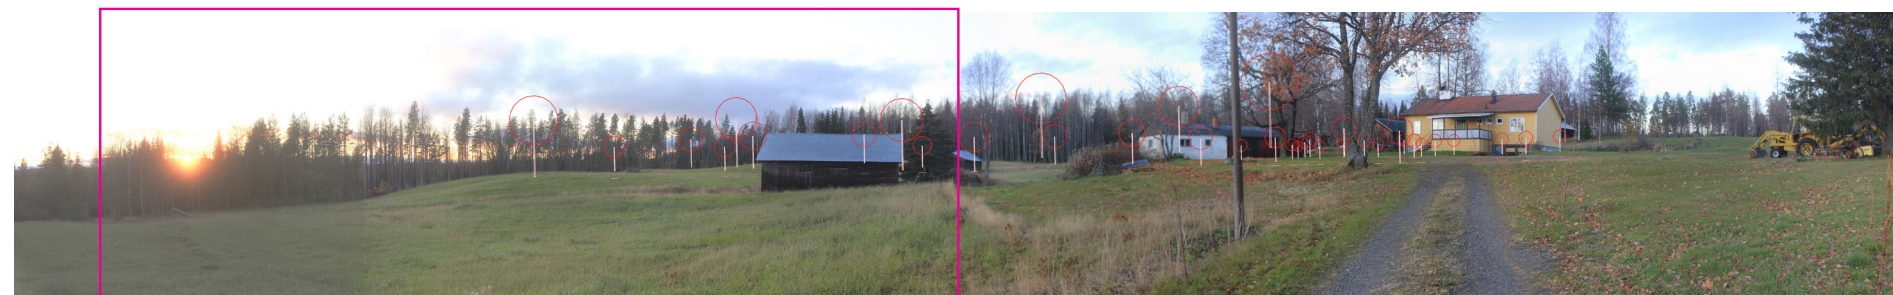

Panorama med vindkraftverken illustrerade som symboler.

Fotomontaget framtaget av Ecogain AB 2021 med hjälp av programvaran WindPRO 3.4.415 av EMD International A/S.