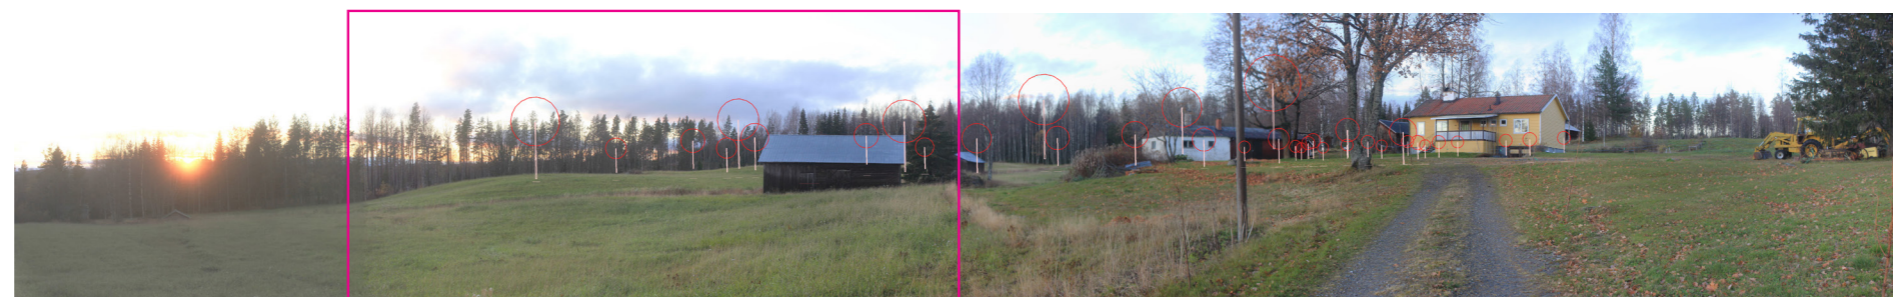

Panorama med vindkraftverken illustrerade som symboler.

Fotomontaget framtaget av Ecogain AB 2021 med hjälp av programvaran WindPRO 3.4.415 av EMD International A/S.