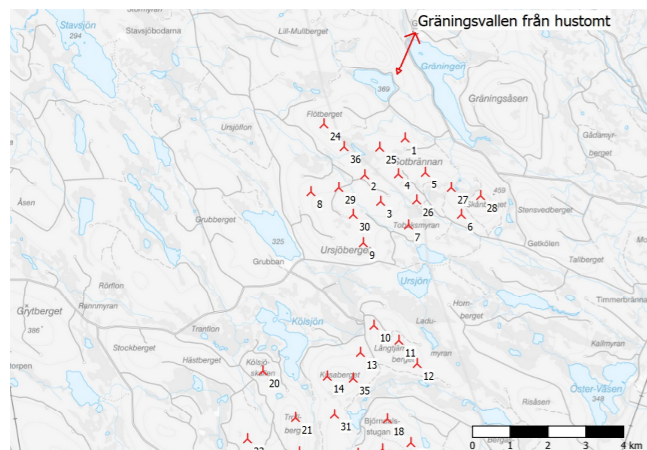

Vindkraftsanläggning Grubban. 36 vindkraftverk med totalhöjd 280 meter

FOTOPUNKT 4: GRÄNINGSVALLEN - MÖRKER

Siktunkt (SR99TM): Ost 526,402
Nord 6,891,852
Höjd 350 m ö. h.
Kamerans höjd: 1,7 m över mark
Panorama riktning: 204°
Panorama synfält: 90,9° × 23.9°

Pappersstorlek: 420 × 297 mm (A3)
Fotots storlek: 390 × 181,5 mm
Fotots riktning: 188°
Betraktelseavstånd: Ca 73 cm

Kamera: Canon EOS 50D
Fotot taget: 2020-06-23 11:46
Pixlar: 10666 × 2874

Utsnitt från cylindriskt panorama. Avstånd till närmaste vindkraftverk: cirka 5,1 kilometer.