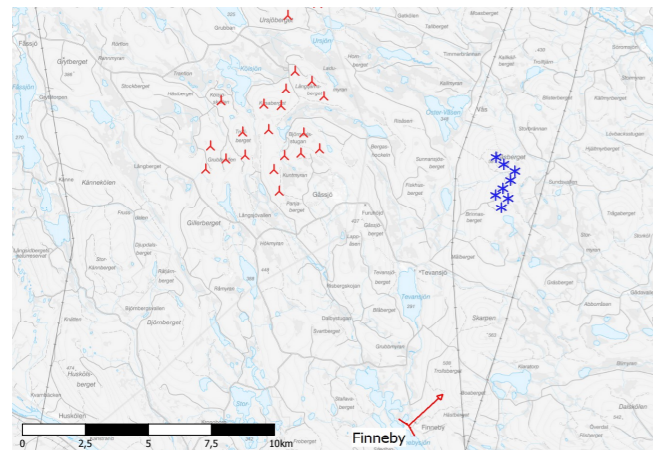

FOTOPUNKT 8: FINNEBY

Siktpunkt (SR99TM): Ost 523 968
Nord 6 878 945
Höjd 255 m ö. h.
Kamerans höjd: 1,7 m över mark
Panoramats riktning: 23°
Panorama synfält: 207° x 26°

Pappersstorlek: 420 x 297 mm (A3)
Fotots storlek: 390 x 181,5 mm
Fotots riktning: 314° (NV)
Betraktelseavstånd: Ca 63 cm

Kamera: Canon EOS 550D
Fotot taget: 2021-10-18 17:40
Pixlar: 9918 x 1264

Utsnitt från cylindriskt panorama. Vindkraftverken illustrerade som symboler. Avstånd till närmaste vindkraftverk i projekt Grubban: cirka 10,6 kilometer.

Fotopunkt och vindkraftverk

Panorama med vindkraftverken illustrerade som symboler.

Fotomontaget framtaget av Ecogain AB 2021 med hjälp av programvaran WindPRO 3.4.415 av EMD International A/S.

på uppdrag av