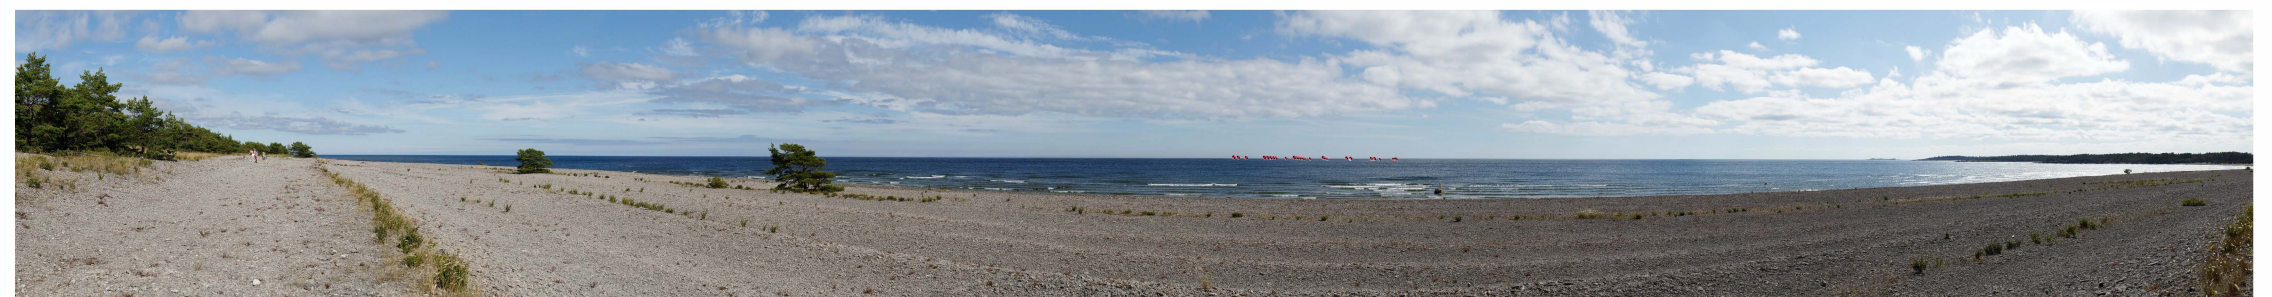

Symboler som visar vindkraftverkens placering. Avstånd till närmsta vindkraftverk är cirka 49.1 km