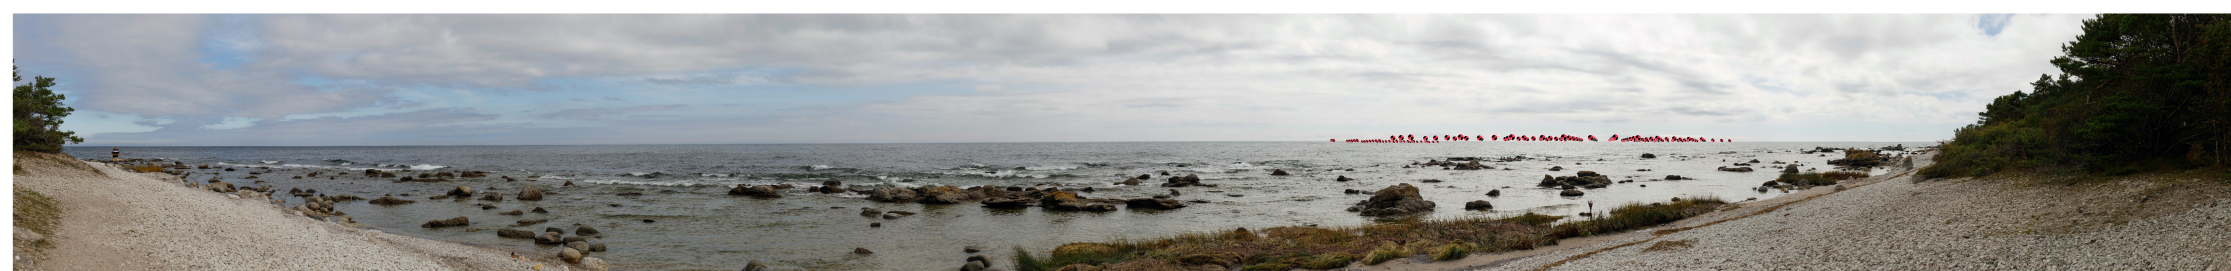

Grön: Fotomontage, Blå: Symbolmontage

Symboler som visar vindkraftverkens placering. Avstånd till närmsta vindkraftverk är cirka 22.6 km

FOTOPUNKT 101, FÅRÖ FYRPLATS

Siktpunkt (SR99TM): Ost 757 276
Nord 6 432 467
Höjd 2 m.ö.h.

Kamerans höjd: 1,6 m ovan mark
Montagets riktning: 172°
Montagets synfält: 55° x 27°

Fotograferingsdatum 2023-08-13
Fotograferingstid 13:44

Betraktelseavstånd: Dubbla avståndet av montagets höjd

Grön: Fotomontage, Blå: Symbolmontage