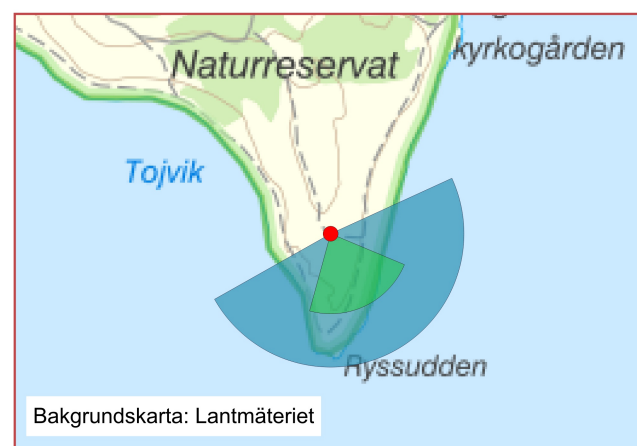

Betraktelseavstånd: Dubbla avståndet av montagets höjd

Grön: Fotomontage, Blå: Symbolmontage

Symboler som visar vindkraftverkens placering. Avstånd till närmsta vindkraftverk är cirka 47.2 km

FOTOPUNKT 106, FÄRÖ RYSSNÄS

Betraktelseavstånd: Dubbla avståndet av montagets höjd

Grön: Fotomontage, Blå: Symbolmontage

Symboler som visar vindkraftverkens placering. Avstånd till närmsta vindkraftverk är cirka 14.1 km

FOTOPUNKT 106, FÅRÖ RYSSNÄS

Siktpunkt (SR99TM): Ost 744 698
Nord 6 418 831
Höjd 10 m.ö.h.

Kamerans höjd: 1,6 m ovan mark
Montagets riktning: 154°
Montagets synfält: 83° x 27°

Fotograferingsdatum 2023-08-13
Fotograferingstid 16:09

Betraktelseavstånd: Dubbla avståndet av montagets höjd