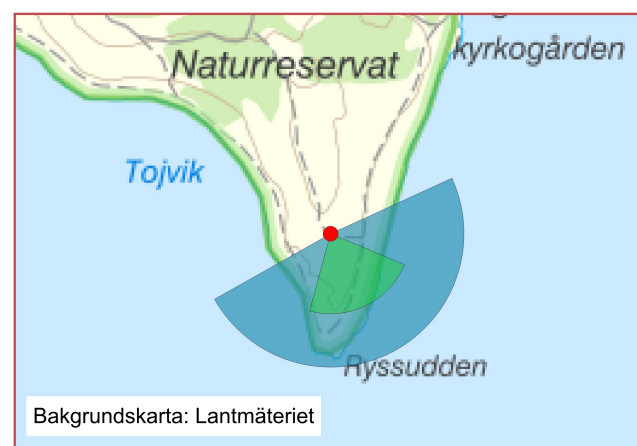

FOTOPUNKT 106, FÅRÖ RYSSNÄS

Siktpunkt (SR99TM): Ost 744 698
Nord 6 418 831
Höjd 10 m.ö.h.

Kamerans höjd: 1,6 m ovan mark
Montagets riktning: 154°
Montagets synfält: 83° x 27°

Fotograferingsdatum 2023-08-13
Fotograferingstid 16:09

Betraktelseavstånd: Dubbla avståndet av montagets höjd

Grön: Fotomontage, Blå: Symbolmontage

Symboler som visar vindkraftverkens placering. Avstånd till närmsta vindkraftverk är cirka 47.2 km

FOTOPUNKT 106, FÄRÖ RYSSNÄS

Betraktelseavstånd: Dubbla avståndet av montagets höjd

Grön: Fotomontage, Blå: Symbolmontage

Symboler som visar vindkraftverkens placering. Avstånd till närmsta vindkraftverk är cirka 14.1 km

FOTOPUNKT 106, FÅRÖ RYSSNÄS

Grön: Fotomontage, Blå: Symbolmontage

Symboler som visar vindkraftverkens placering. Avstånd till närmsta vindkraftverk är cirka 14.1 km