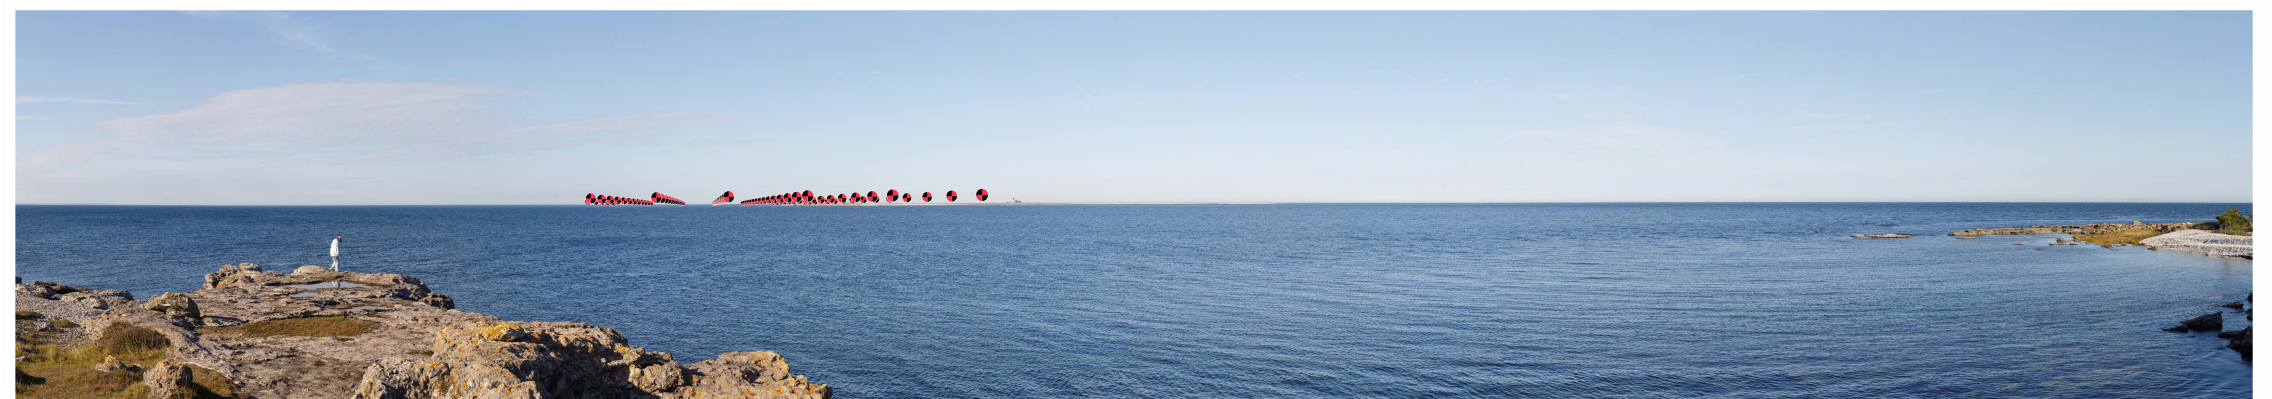

Symboler som visar vindkraftverkens placering. Avstånd till närmsta vindkraftverk är cirka 17.2 km