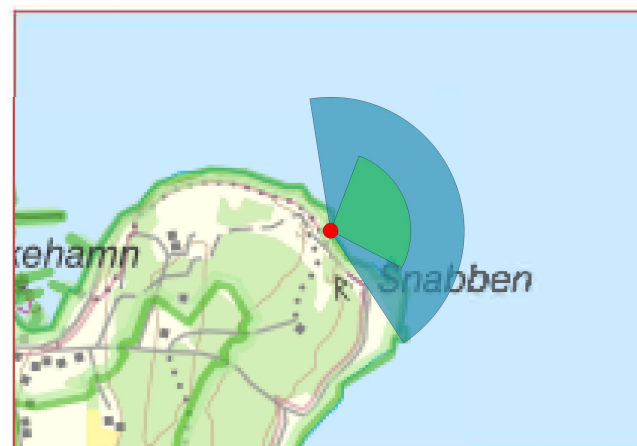

Betraktelseavstånd: Dubbla avståndet av montagets höjd

Grön: Fotomontage, Blå: Symbolmontage

Symboler som visar vindkraftverkens placering. Avstånd till närmsta vindkraftverk är cirka 37.7 km

FOTOPUNKT 118, ÖSTERGARNSLANDET, SNABBEN

Siktpunkt (SR99TM): Ost 735 804
Nord 6 371 313
Höjd 9 m.ö.h.

Kamerans höjd: 1,6 m ovan mark
Montagets riktning: 69°
Montagets synfält: 96° x 27°

Fotograferingsdatum 2023-08-12
Fotograferingstid 18:15

Betraktelseavstånd: Dubbla avståndet av montagets höjd

Grön: Fotomontage, Blå: Symbolmontage

Symboler som visar vindkraftverkens placering. Avstånd till närmsta vindkraftverk är cirka 17.2 km

FOTOPUNKT 118, ÖSTERGARNSLANDET, SNABBen

Siktpunkt (SR99TM): Ost 735 804
Nord 6 371 313
Höjd 9 m.ö.h.

Symboler som visar vindkraftverkens placering. Avstånd till närmsta vindkraftverk är cirka 17.2 km