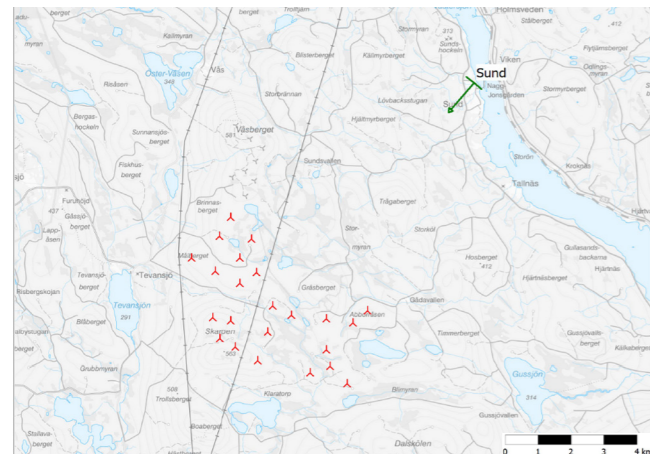

Kamera: Canon EOS 50D
Fotot taget: 2020-03-21

Fotomontage mot sydväst från Sundsbrovägen 15 i Sund. Avstånd till närmaste vindkraftverk: ca 7,9 km. Rekommenderat betraktelseavstånd ca 40 cm. De flesta vindkraftverk döljs av mellanliggande skog. Några verk kommer att synas över Trågaberget.

Fotopunkt och vindkraftverk

Panorama med vindkraftverken illustrerade som symboler. Den röda rektangeln visar fotomontagets avgränsning.

Fotomontaget framtaget av Ecogain AB 2020 med hjälp av programvaran WindPRO 3.3 av EMD International A/S.

Mörkermontage mot sydväst från Sundsbrovägen 15 i Sund. Avstånd till närmaste vindkraftverk: ca 7,9 km. Rekommenderat betraktelseavstånd ca 40 cm. De flesta vindkraftverk döljs av mellanliggande skog. Några verk kommer att synas över Trågaberget.