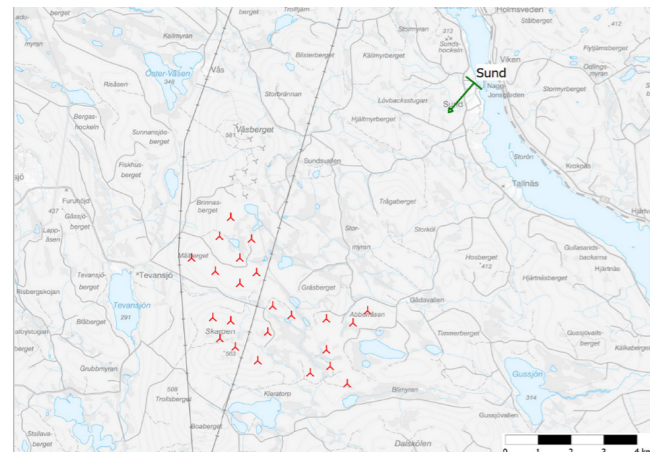

FOTOPUNKT: SUND

Siktunkt (SR99TM): Ost 534,696
Nord 6,891,060
Höjd 219 m ö. h.
Kamerans höjd: 1,7 m över mark
Fotots riktning: 221°

Panorama synfält: 175.0°x35.4°
Pappersstorlek: 420 x 297 mm
Fotots storlek: 390 x 181,5 mm

Kamera: Canon EOS 50D
Fotot taget: 2020-03-21

Fotomontage mot sydväst från Sundsbrovägen 15 i Sund. Avstånd till närmaste vindkraftverk: ca 7,9 km. Rekommenderat betraktelseavstånd ca 40 cm. De flesta vindkraftverk döljs av mellanliggande skog. Några verk kommer att synas över Trågaberget.

Fotopunkt och vindkraftverk

Panorama med vindkraftverken illustrerade som symboler. Den röda rektangeln visar fotomontagets avgränsning.

Fotomontaget framtaget av Ecogain AB 2020 med hjälp av programvaran WindPRO 3.3 av EMD International A/S.

Mörkermontage mot sydväst från Sundsbrovägen 15 i Sund. Avstånd till närmaste vindkraftverk: ca 7,9 km. Rekommenderat betraktelseavstånd ca 40 cm. De flesta vindkraftverk döljs av mellanliggande skog. Några verk kommer att synas över Trågaberget.