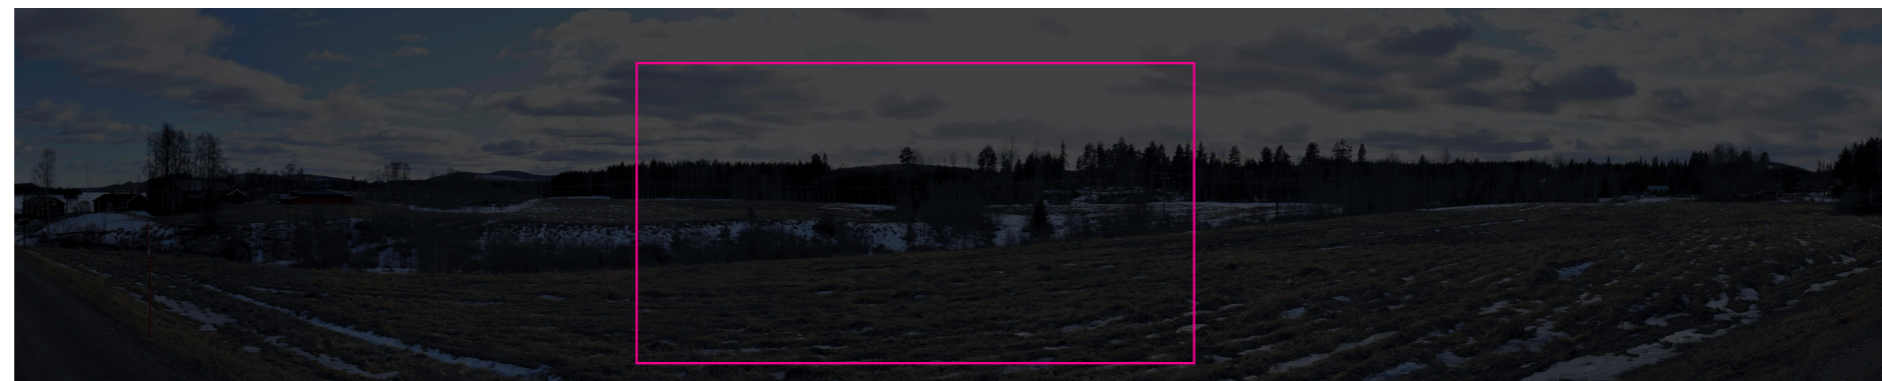

Kamera: Canon EOS 50D
Fotot taget: 2020-03-21

Fotomontage mot sydväst från Sundsbrovägen 15 i Sund. Avstånd till närmaste vindkraftverk: ca 7,9 km. Rekommenderat betraktelseavstånd ca 40 cm. De flesta vindkraftverk döljs av mellanliggande skog. Några verk kommer att synas över Trågaberget.

Fotopunkt och vindkraftverk

Panorama med vindkraftverken illustrerade som symboler. Den röda rektangeln visar fotomontagets avgränsning.

Fotomontaget framtaget av Ecogain AB 2020 med hjälp av programvaran WindPRO 3.3 av EMD International A/S.

Mörkermontage mot sydväst från Sundsbrovägen 15 i Sund. Avstånd till närmaste vindkraftverk: ca 7,9 km. Rekommenderat betraktelseavstånd ca 40 cm. De flesta vindkraftverk döljs av mellanliggande skog. Några verk kommer att synas över Trågaberget.

Fotopunkt och vindkraftverk

Panorama. Den röda rektangeln visar mörkermontaget avgränsning.

Fotomontaget framtaget av Ecogain AB 2020 med hjälp av programvaran WindPRO 3.3 av EMD International A/S.