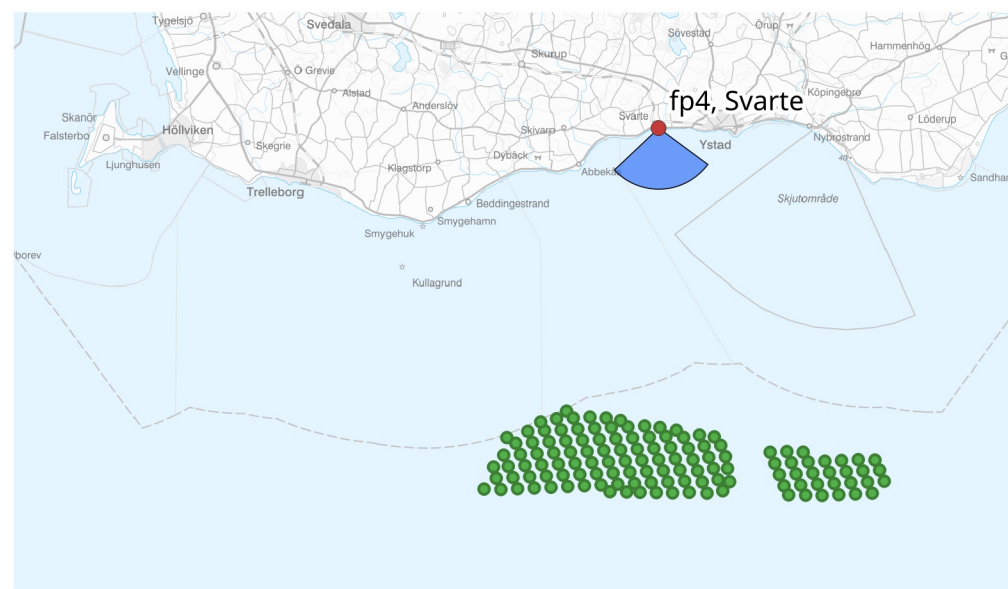

FOTOPUNKT 4, SVARTE

Fotopunkt (SWEREF99 TM)	Ost 418862 m
	Nord 6143091 m
	Höjd 9 m ö.h.
Fotoriktning	176°
Fotots synfält	102° x 25.5°
Tid för fotografering	2021-05-10 13:38

Avstånd till närmsta vindkraftverk 29,2 km