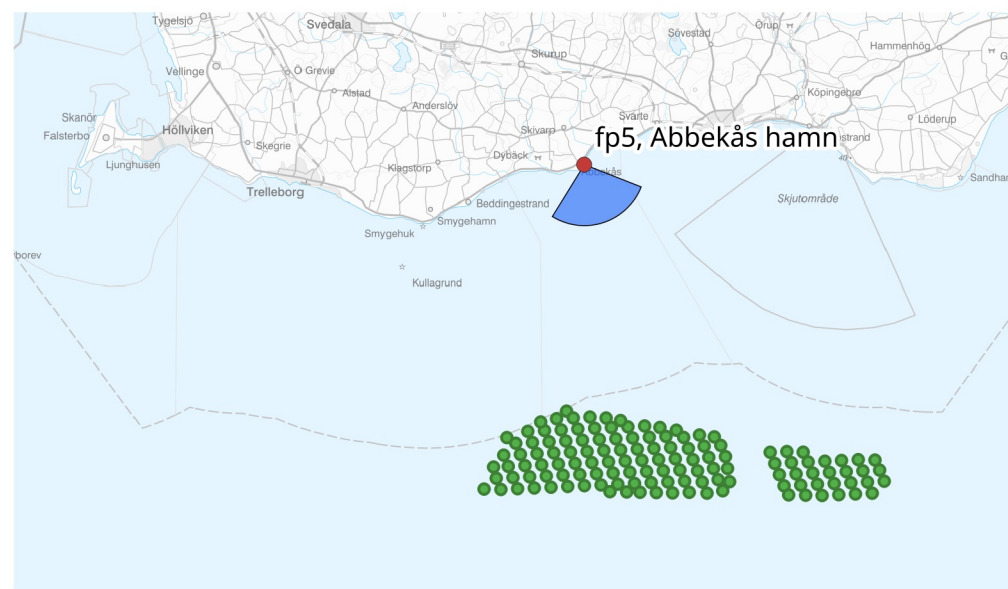

## FOTOPUNKT 5, ABBEKÅS HAMN

Fotopunkt (SWEREF99 TM) Ost 411482 m  
Nord 6139471 m  
Höjd 4 m ö.h.  
Fotoriktning 161°  
Fotots synfält 102° x 25.5°  
Tid för fotografering 2021-05-10 14:14

Avstånd till närmsta vindkraftverk 24,5 km