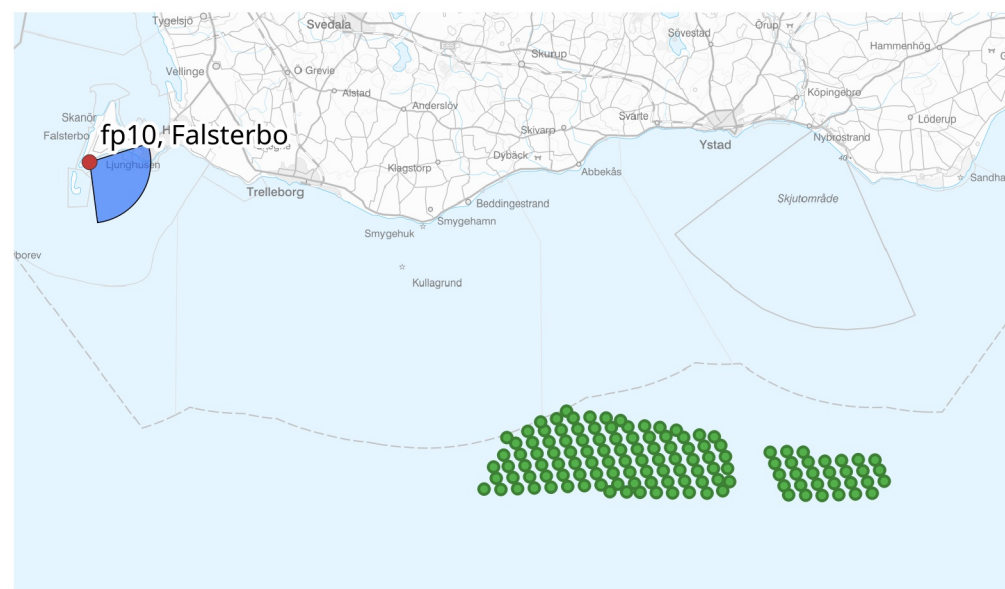

FOTOPUNKT 10, FALSTERBO

Fotopunkt (SWEREF99 TM) Ost 362399 m
Nord 6139709 m
Höjd 4 m ö.h.
Fotoriktning 122°
Fotots synfält 102° x 25.5°
Tid för fotografering 2021-05-10 17:38

Avstånd till närmsta vindkraftverk 49,6 km